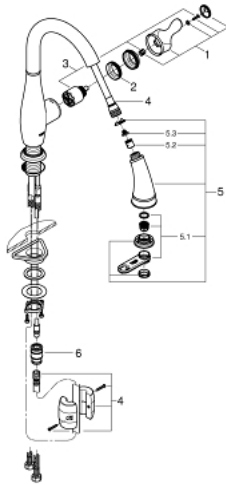

30 215 001 PARKFIELD СМЕСИТЕЛЬ ОДНОРЫЧАЖНЫЙ ДЛЯ МОЙКИ, DN 15

ОПИСАНИЕ ПРОДУКТА

- монтаж на одно отверстие
- **GROHE StarLight** покрытие поверхности
- **GROHE SilkMove** керамический картридж 35 мм
- со встроенным ограничителем температуры
- выдвижная лейка с переключателем режимов струи
- автоматический переключатель аэратор/**SpeedClean** душевая струя
- автоматическое возвратное переключение на аэратор после выключения
- регулировка расхода воды
- поворотный трубкообразный излив
- радиус поворота 360°
- встроенный обратный клапан
- с защитой от обратного потока
- гибкая подводка
- система быстрого монтажа
- минимальное давление 1,0 бар

30 215 001 PARKFIELD СМЕСИТЕЛЬ ОДНОРЫЧАЖНЫЙ ДЛЯ МОЙКИ, DN 15

ЗАПАСНЫЕ ЧАСТИ

- 1: lever (Order-nr. 46889000)
- 2: Резьбовое соединение (Order-nr. 46460000)
- 3: Картридж малый д. Taron смес. д.рак. (Order-nr. 46374000)
- 4: Шланг выдвижной (Order-nr. 48293000)
- 5: pull out spray (Order-nr. 46890NC0)
- 5.1: Ограничитель потока (Order-nr. 46711000)
- 5.2: Обратный клапан (Order-nr. 08565000)
- 5.3: фильтр (Order-nr. 0676800M)
- 6: Штекерное соединение (Order-nr. 46338000)
- 6.1: O-ring $\varnothing 10 \times 2.2$ mm (Order-nr. 0057500M)