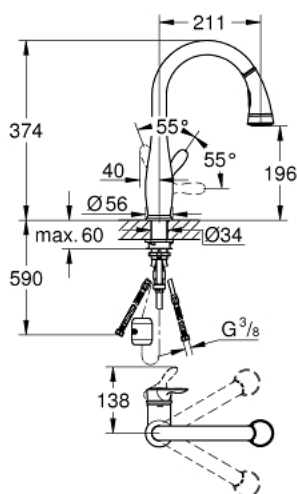

30 215 001 PARKFIELD СМЕСИТЕЛЬ ОДНОРЫЧАЖНЫЙ ДЛЯ МОЙКИ, DN 15

ОПИСАНИЕ ПРОДУКТА

- монтаж на одно отверстие
- **GROHE StarLight** покрытие поверхности
- **GROHE SilkMove** керамический картридж 35 мм
- со встроенным ограничителем температуры
- выдвижная лейка с переключателем режимов струи
- автоматический переключатель аэратор/**SpeedClean** душевая струя
- автоматическое возвратное переключение на аэратор после выключения
- регулировка расхода воды
- поворотный трубкообразный излив
- радиус поворота 360°
- встроенный обратный клапан
- с защитой от обратного потока
- гибкая подводка
- система быстрого монтажа
- минимальное давление 1,0 бар

30 215 001 PARKFIELD СМЕСИТЕЛЬ ОДНОРЫЧАЖНЫЙ ДЛЯ МОЙКИ, DN 15

ЗАПАСНЫЕ ЧАСТИ

- 1: lever (Order-nr. 46889000)
- 2: Резьбовое соединение (Order-nr. 46460000)
- 3: Картридж малый д. Taron смес. д.рак. (Order-nr. 46374000)
- 4: Шланг выдвижной (Order-nr. 48293000)
- 5: pull out spray (Order-nr. 46890NC0)
- 5.1: Ограничитель потока (Order-nr. 46711000)
- 5.2: Обратный клапан (Order-nr. 08565000)
- 5.3: фильтр (Order-nr. 0676800M)
- 6: Штекерное соединение (Order-nr. 46338000)
- 6.1: O-ring $\varnothing 10 \times 2.2$ mm (Order-nr. 0057500M)