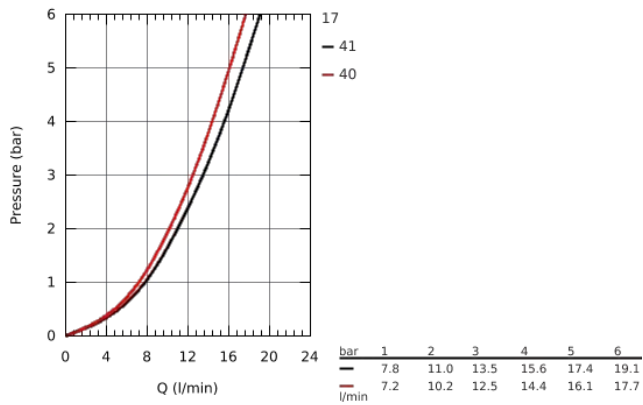

32 950 DC0 K7 СМЕСИТЕЛЬ ОДНОРЫЧАЖНЫЙ ДЛЯ МОЙКИ, DN 15

ОПИСАНИЕ ПРОДУКТА

- монтаж на одно отверстие
- **GROHE StarLight** покрытие поверхности
- **GROHE SilkMove** керамический картридж 35 мм
- профессиональная лейка
- автоматический переключатель аэратор/**SpeedClean** душевая струя
- автоматическое возвратное переключение на аэратор после выключения
- металлическая лейка
- регулировка расхода воды
- поворотный излив
- диапазон поворота 140°
- с защитой от обратного потока
- гибкая подводка
- система быстрого монтажа
- минимальное давление 1,0 бар

32 950 DC0 K7 СМЕСИТЕЛЬ ОДНОРЫЧАЖНЫЙ ДЛЯ МОЙКИ, DN 15

32 950 DC0 K7 СМЕСИТЕЛЬ ОДНОРЫЧАЖНЫЙ ДЛЯ МОЙКИ, DN 15

ЗАПАСНЫЕ ЧАСТИ

- 1: Lever (Order-nr. 46729DC0)
- 2: Cap (Order-nr. 46116DC0)
- 3: Резьбовое соединение (Order-nr. 46460000)
- 4: Картридж малый д. Taron смес. д.рак. (Order-nr. 46374000)
- 5: Распылитель кухонный (Order-nr. 46731DC0)
- 5.1: Обратный клапан (Order-nr. 08565000)
- 5.2: Ограничитель потока (Order-nr. 46711000)
- 6: Shower hose (Order-nr. 46732DC0)
- 7: Spring (Order-nr. 46733SD0)
- 8: holder pull out spray (Order-nr. 46734000)
- 9: Обратное резьбовое соединение (Order-nr. 46671000)
- 10: Ключ (Order-nr. 19332000)*
- 11: Монтажный ключ (Order-nr. 19017000)*