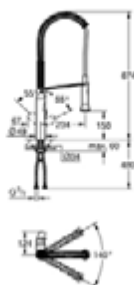

32 950 DC0 K7 СМЕСИТЕЛЬ ОДНОРЫЧАЖНЫЙ ДЛЯ МОЙКИ, DN 15

ОПИСАНИЕ ПРОДУКТА

- монтаж на одно отверстие
- **GROHE StarLight** покрытие поверхности
- **GROHE SilkMove** керамический картридж 35 мм
- профессиональная лейка
- автоматический переключатель аэратор/**SpeedClean** душевая струя
- автоматическое возвратное переключение на аэратор после выключения
- металлическая лейка
- регулировка расхода воды
- поворотный излив
- диапазон поворота 140°
- с защитой от обратного потока
- гибкая подводка
- система быстрого монтажа
- минимальное давление 1,0 бар

32 950 DC0 K7 СМЕСИТЕЛЬ ОДНОРЫЧАЖНЫЙ ДЛЯ МОЙКИ, DN 15

32 950 DC0 K7 СМЕСИТЕЛЬ ОДНОРЫЧАЖНЫЙ ДЛЯ МОЙКИ, DN 15

ЗАПАСНЫЕ ЧАСТИ

- 1: Lever (Order-nr. 46729DC0)
- 2: Cap (Order-nr. 46116DC0)
- 3: Резьбовое соединение (Order-nr. 46460000)
- 4: Картридж малый д. Taron смес. д.рак. (Order-nr. 46374000)
- 5: Распылитель кухонный (Order-nr. 46731DC0)
- 5.1: Обратный клапан (Order-nr. 08565000)
- 5.2: Ограничитель потока (Order-nr. 46711000)
- 6: Shower hose (Order-nr. 46732DC0)
- 7: Spring (Order-nr. 46733SD0)
- 8: holder pull out spray (Order-nr. 46734000)
- 9: Обратное резьбовое соединение (Order-nr. 46671000)
- 10: Ключ (Order-nr. 19332000)*
- 11: Монтажный ключ (Order-nr. 19017000)*