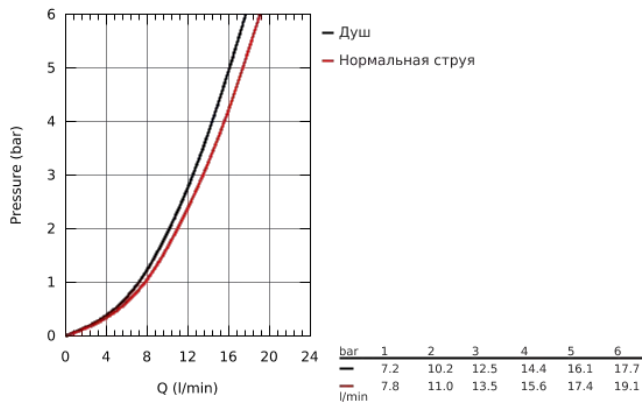

32 950 DC0 K7 СМЕСИТЕЛЬ ОДНОРЫЧАЖНЫЙ ДЛЯ МОЙКИ, DN 15