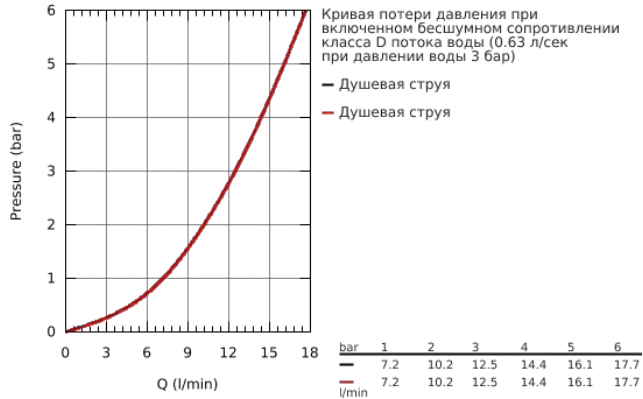

32 950 DC0 K7 СМЕСИТЕЛЬ ОДНОРЫЧАЖНЫЙ ДЛЯ МОЙКИ, DN 15