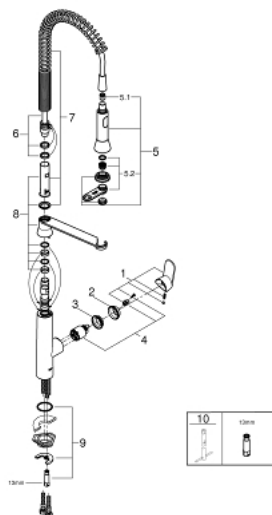

32 950 DC0 K7 СМЕСИТЕЛЬ ОДНОРЫЧАЖНЫЙ ДЛЯ МОЙКИ, DN 15

ОПИСАНИЕ ПРОДУКТА

- монтаж на одно отверстие
- **GROHE StarLight** покрытие поверхности
- **GROHE SilkMove** керамический картридж 35 мм
- профессиональная лейка
- автоматический переключатель аэратор/**SpeedClean** душевая струя
- автоматическое возвратное переключение на аэратор после выключения
- металлическая лейка
- регулировка расхода воды
- поворотный излив
- диапазон поворота 140°
- с защитой от обратного потока
- гибкая подводка
- система быстрого монтажа
- минимальное давление 1,0 бар

32 950 DC0 K7 СМЕСИТЕЛЬ ОДНОРЫЧАЖНЫЙ ДЛЯ МОЙКИ, DN 15

32 950 DC0 K7 СМЕСИТЕЛЬ ОДНОРЫЧАЖНЫЙ ДЛЯ МОЙКИ, DN 15

ЗАПАСНЫЕ ЧАСТИ

- 1: Lever (Order-nr. 46729DC0)
- 2: Cap (Order-nr. 46116DC0)
- 3: Резьбовое соединение (Order-nr. 46460000)
- 4: Картридж малый д. Taron смес. д.рак. (Order-nr. 46374000)
- 5: Распылитель кухонный (Order-nr. 46731DC0)
- 5.1: Обратный клапан (Order-nr. 08565000)
- 5.2: Ограничитель потока (Order-nr. 46711000)
- 6: Shower hose (Order-nr. 46732DC0)
- 7: Spring (Order-nr. 46733SD0)
- 8: holder pull out spray (Order-nr. 46734000)
- 9: Обратное резьбовое соединение (Order-nr. 46671000)
- 10: Ключ (Order-nr. 19332000)*
- 11: Монтажный ключ (Order-nr. 19017000)*