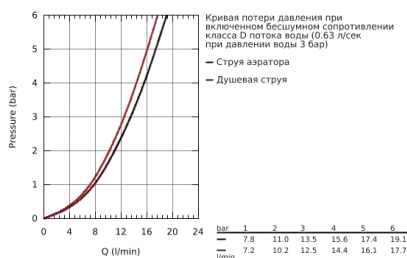

32 950 DC0 K7 СМЕСИТЕЛЬ ОДНОРЫЧАЖНЫЙ ДЛЯ МОЙКИ, DN 15

ОПИСАНИЕ ПРОДУКТА

- монтаж на одно отверстие
- **GROHE StarLight** покрытие поверхности
- **GROHE SilkMove** керамический картридж 35 мм
- профессиональная лейка
- автоматический переключатель аэратор/**SpeedClean** душевая струя
- автоматическое возвратное переключение на аэратор после выключения
- металлическая лейка
- регулировка расхода воды
- поворотный излив
- диапазон поворота 140°
- с защитой от обратного потока
- гибкая подводка
- система быстрого монтажа
- минимальное давление 1,0 бар