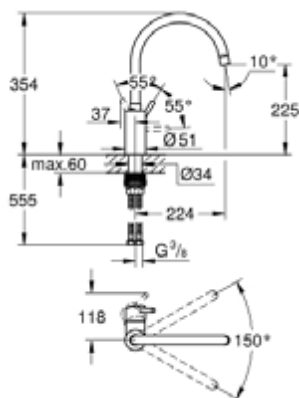

## 32 661 DC3 СМЕСИТЕЛИ ДЛЯ КУХНИ GROHE CONCETTO СМЕСИТЕЛЬ ОДНОРЫЧАЖНЫЙ ДЛЯ МОЙКИ, DN 15

### ОПИСАНИЕ ПРОДУКТА

- высокий излив
- монтаж на одно отверстие
- **GROHE StarLight** покрытие поверхности
- **GROHE SilkMove** керамический картридж 35 мм
- 
- **GROHE Zero** Раздельные пути подачи воды - не содержит никеля и свинца
- аэратор
- регулировка расхода воды
- поворотный трубкообразный излив
- выбор радиуса поворота: 0° / 150°
- гибкая подводка
- **GROHE FastFixation** быстрая монтажная система

### ЗАПАСНЫЕ ЧАСТИ

- 1: Lever (Order-nr. 46754DC0)
- 2: Mousseur (Order-nr. 48418DC0)
- 3: Картридж малый д.Тарон смес. д.рак. (Order-nr. 46374000)
- 4: Скоба (Order-nr. 48420000)
- 5: О-кольцо, 20 шт. (Order-nr. 0128500M)
- 6: Крепежный комплект (Order-nr. 48477000)
- 7: Ключ (Order-nr. 19332000)\*