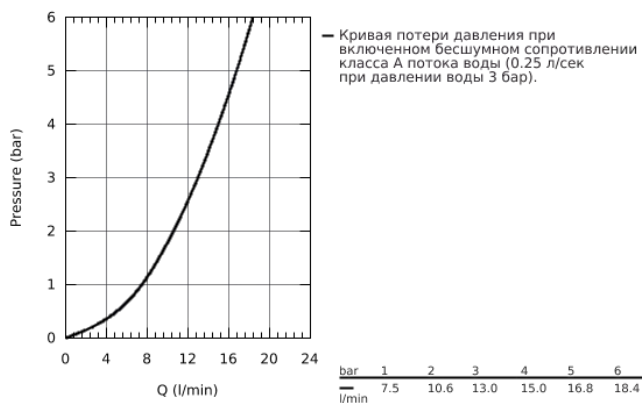

32 661 DC3 СМЕСИТЕЛИ ДЛЯ КУХНИ GROHE CONCETTO СМЕСИТЕЛЬ ОДНОРЫЧАЖНЫЙ ДЛЯ МОЙКИ, DN 15