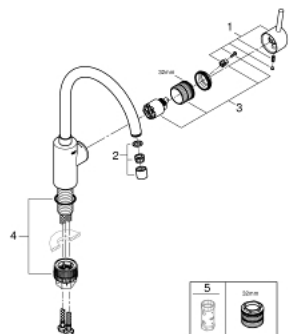

### ОПИСАНИЕ ПРОДУКТА

- высокий излив
- монтаж на одно отверстие
- **GROHE StarLight** покрытие поверхности
- **GROHE SilkMove** керамический картридж 35 мм
- 
- **GROHE Zero** Раздельные пути подачи воды - не содержит никеля и свинца
- аэратор
- регулировка расхода воды
- поворотный трубкообразный излив
- выбор радиуса поворота: 0° / 150°
- гибкая подводка
- **GROHE FastFixation** быстрая монтажная система

## 32 661 DC3 СМЕСИТЕЛИ ДЛЯ КУХНИ GROHE CONCETTO СМЕСИТЕЛЬ ОДНОРЫЧАЖНЫЙ ДЛЯ МОЙКИ, DN 15

### ЗАПАСНЫЕ ЧАСТИ

- 1: Lever (Order-nr. 46754DC0)
- 2: Mousseur (Order-nr. 48418DC0)
- 3: Картридж малый д.Тарон смес. д.рак. (Order-nr. 46374000)
- 4: Скоба (Order-nr. 48420000)
- 5: О-кольцо, 20 шт. (Order-nr. 0128500M)
- 6: Крепежный комплект (Order-nr. 48477000)
- 7: Ключ (Order-nr. 19332000)\*