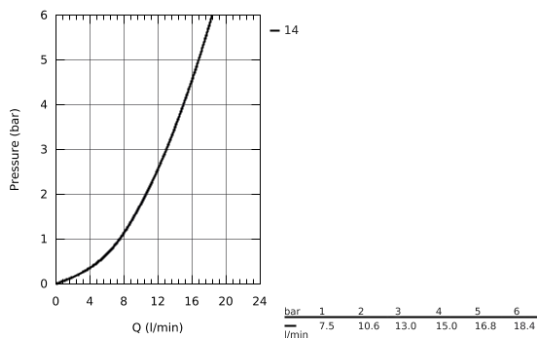

### ОПИСАНИЕ ПРОДУКТА

- высокий излив
- монтаж на одно отверстие
- **GROHE StarLight** покрытие поверхности
- **GROHE SilkMove** керамический картридж 35 мм
- 
- **GROHE Zero** Раздельные пути подачи воды - не содержит никеля и свинца
- аэратор
- регулировка расхода воды
- поворотный трубкообразный излив
- выбор радиуса поворота: 0° / 150°
- гибкая подводка
- **GROHE FastFixation** быстрая монтажная система