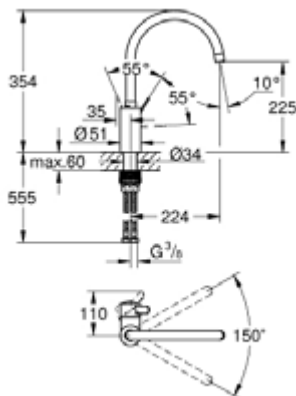

32 843 002 EUROSMART COSMOPOLITAN СМЕСИТЕЛЬ ОДНОРЫЧАЖНЫЙ ДЛЯ МОЙКИ, DN 15

ОПИСАНИЕ ПРОДУКТА

- высокий излив
- монтаж на одно отверстие
- **GROHE StarLight** хромированное покрытие поверхности
- **GROHE SilkMove** керамический картридж 35 мм
- **GROHE Zero** Раздельные пути подачи воды - не содержит никеля и свинца
- аэратор
- регулировка расхода воды
- поворотный трубкообразный излив
- выбор радиуса поворота: 0° / 150°
- гибкая подводка
- **GROHE FastFixation** быстрая монтажная система

32 843 002 EUROSMART COSMOPOLITAN СМЕСИТЕЛЬ ОДНОРЫЧАЖНЫЙ ДЛЯ МОЙКИ, DN 15

32 843 002 **EUROSMART COSMOPOLITAN СМЕСИТЕЛЬ ОДНОРЫЧАЖНЫЙ ДЛЯ МОЙКИ, DN 15**

ЗАПАСНЫЕ ЧАСТИ

- 1: Рычаг (Order-nr. 46683000)
- 2: Mousseur (Order-nr. 48418000)
- 3: Картридж малый д. Taron смес. д. пак. (Order-nr. 46374000)
- 4: Крепежный комплект (Order-nr. 48477000)
- 5: Ключ (Order-nr. 19332000)*