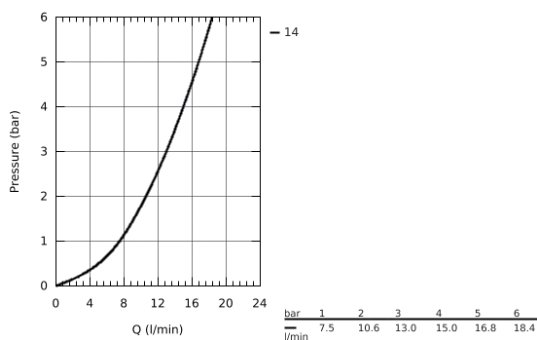

32 843 002 EUROSMART COSMOPOLITAN СМЕСИТЕЛЬ ОДНОРЫЧАЖНЫЙ ДЛЯ МОЙКИ, DN 15

ОПИСАНИЕ ПРОДУКТА

- высокий излив
- монтаж на одно отверстие
- **GROHE StarLight** хромированное покрытие поверхности
- **GROHE SilkMove** керамический картридж 35 мм
- **GROHE Zero** Раздельные пути подачи воды - не содержит никеля и свинца
- аэратор
- регулировка расхода воды
- поворотный трубкообразный излив
- выбор радиуса поворота: 0° / 150°
- гибкая подводка
- **GROHE FastFixation** быстрая монтажная система