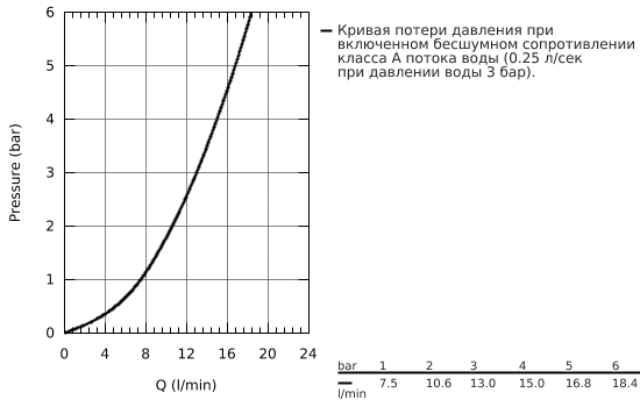

32 843 002 EUROSMART COSMOPOLITAN СМЕСИТЕЛЬ ОДНОРЫЧАЖНЫЙ ДЛЯ МОЙКИ, DN 15