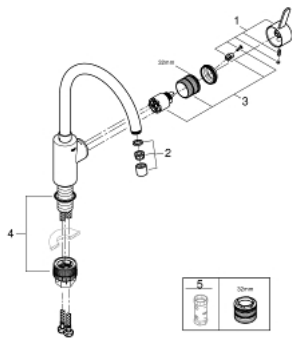

32 843 002 EUROSMART COSMOPOLITAN СМЕСИТЕЛЬ ОДНОРЫЧАЖНЫЙ ДЛЯ МОЙКИ, DN 15

ОПИСАНИЕ ПРОДУКТА

- высокий излив
- монтаж на одно отверстие
- **GROHE StarLight** хромированное покрытие поверхности
- **GROHE SilkMove** керамический картридж 35 мм
- **GROHE Zero** Раздельные пути подачи воды - не содержит никеля и свинца
- аэратор
- регулировка расхода воды
- поворотный трубкообразный излив
- выбор радиуса поворота: 0° / 150°
- гибкая подводка
- **GROHE FastFixation** быстрая монтажная система

32 843 002 EUROSMART COSMOPOLITAN СМЕСИТЕЛЬ ОДНОРЫЧАЖНЫЙ ДЛЯ МОЙКИ, DN 15

32 843 002 **EUROSMART COSMOPOLITAN СМЕСИТЕЛЬ ОДНОРЫЧАЖНЫЙ ДЛЯ МОЙКИ, DN 15**

ЗАПАСНЫЕ ЧАСТИ

- 1: Рычаг (Order-nr. 46683000)
- 2: Mousseur (Order-nr. 48418000)
- 3: Картридж малый д. Taron смес. д. пак. (Order-nr. 46374000)
- 4: Крепежный комплект (Order-nr. 48477000)
- 5: Ключ (Order-nr. 19332000)*