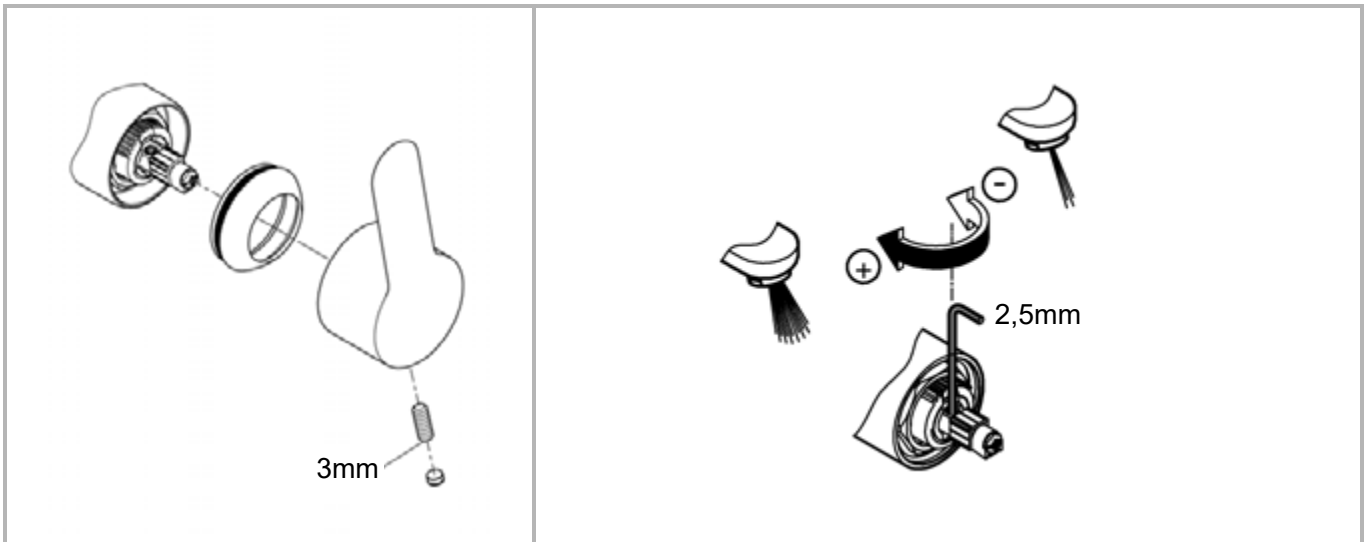

32 843

32 845 (F)

DIN 1988  
DIN EN 806

\*19 332  
32mm

1

2

3

Pure Freude an Wasser