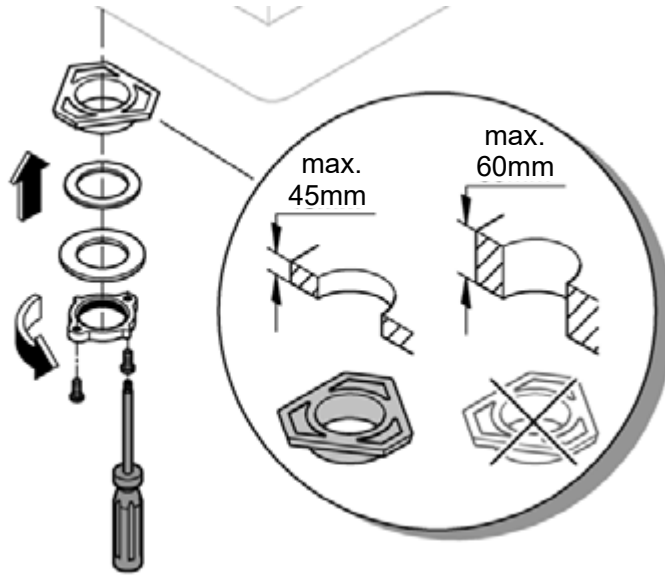

32 843

32 845 (F)

DIN 1988  
DIN EN 806

\*19 332  
32mm

1

2

3

Pure Freude an Wasser