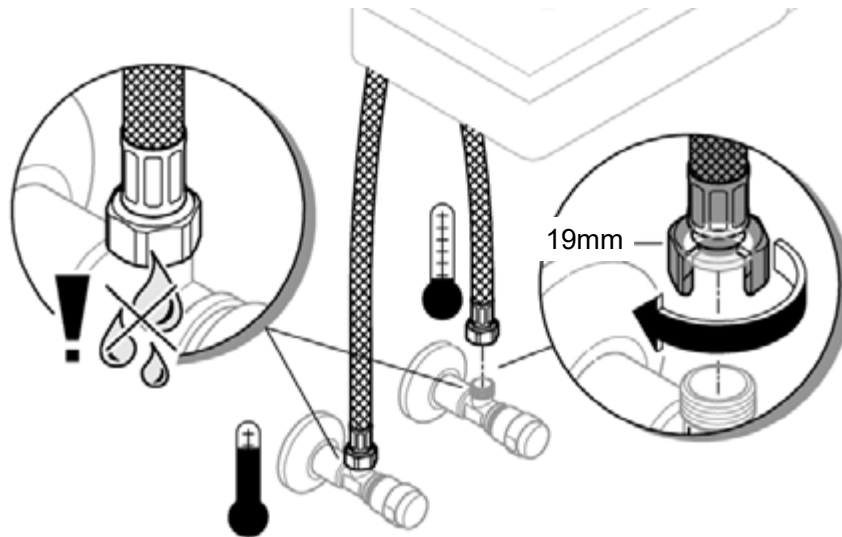

32 843

32 845 (F)

DIN 1988  
DIN EN 806

\*19 332  
32mm

1

2

3

Pure Freude an Wasser