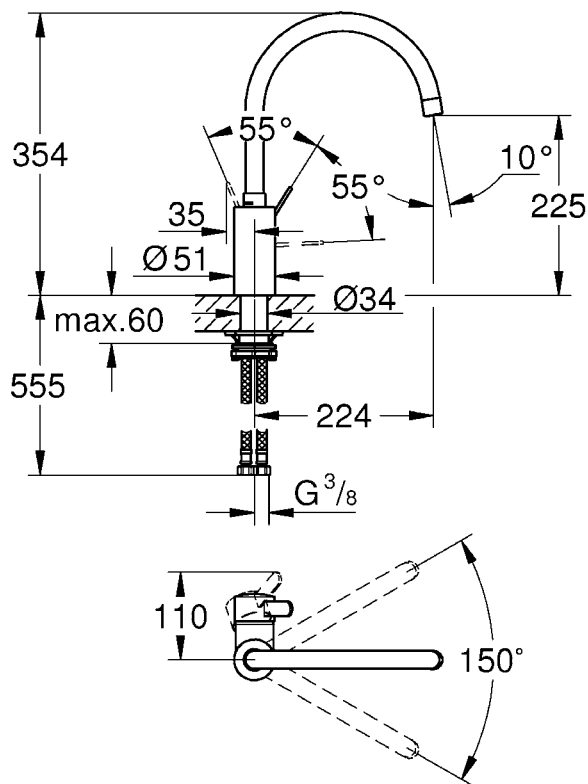

32 843

32 845 (F)

DIN 1988  
DIN EN 806

\*19 332  
32mm

1

2

3

Pure Freude an Wasser