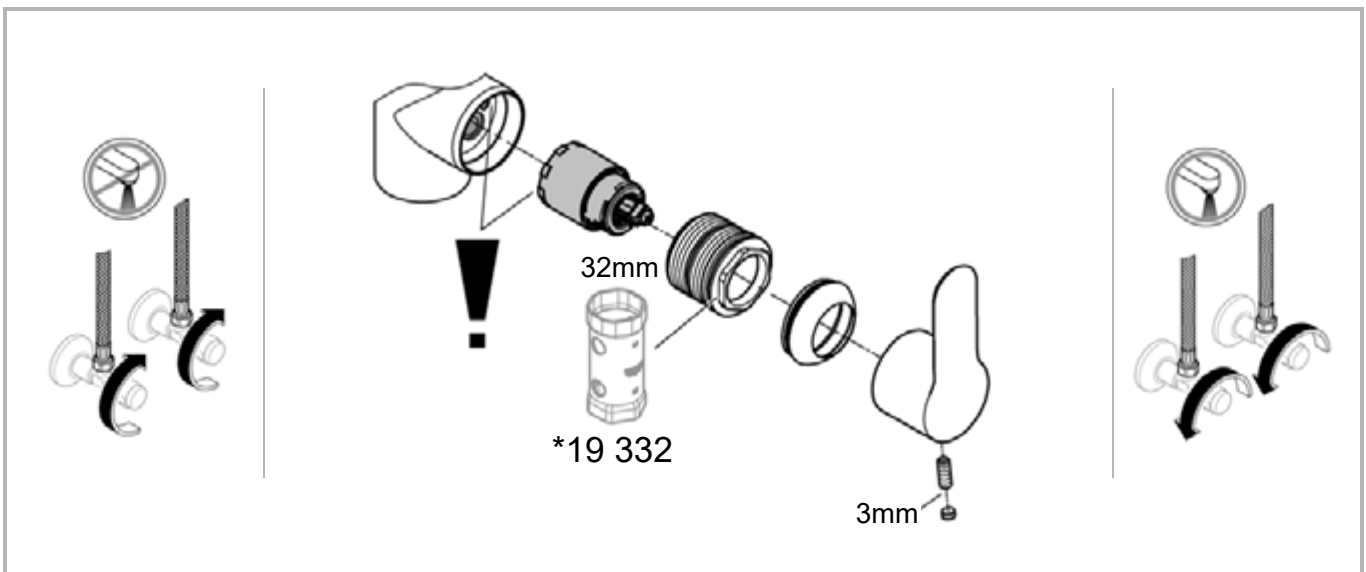

32 843

32 845 (F)

DIN 1988  
DIN EN 806

\*19 332  
32mm

1

2

3

Pure Freude an Wasser