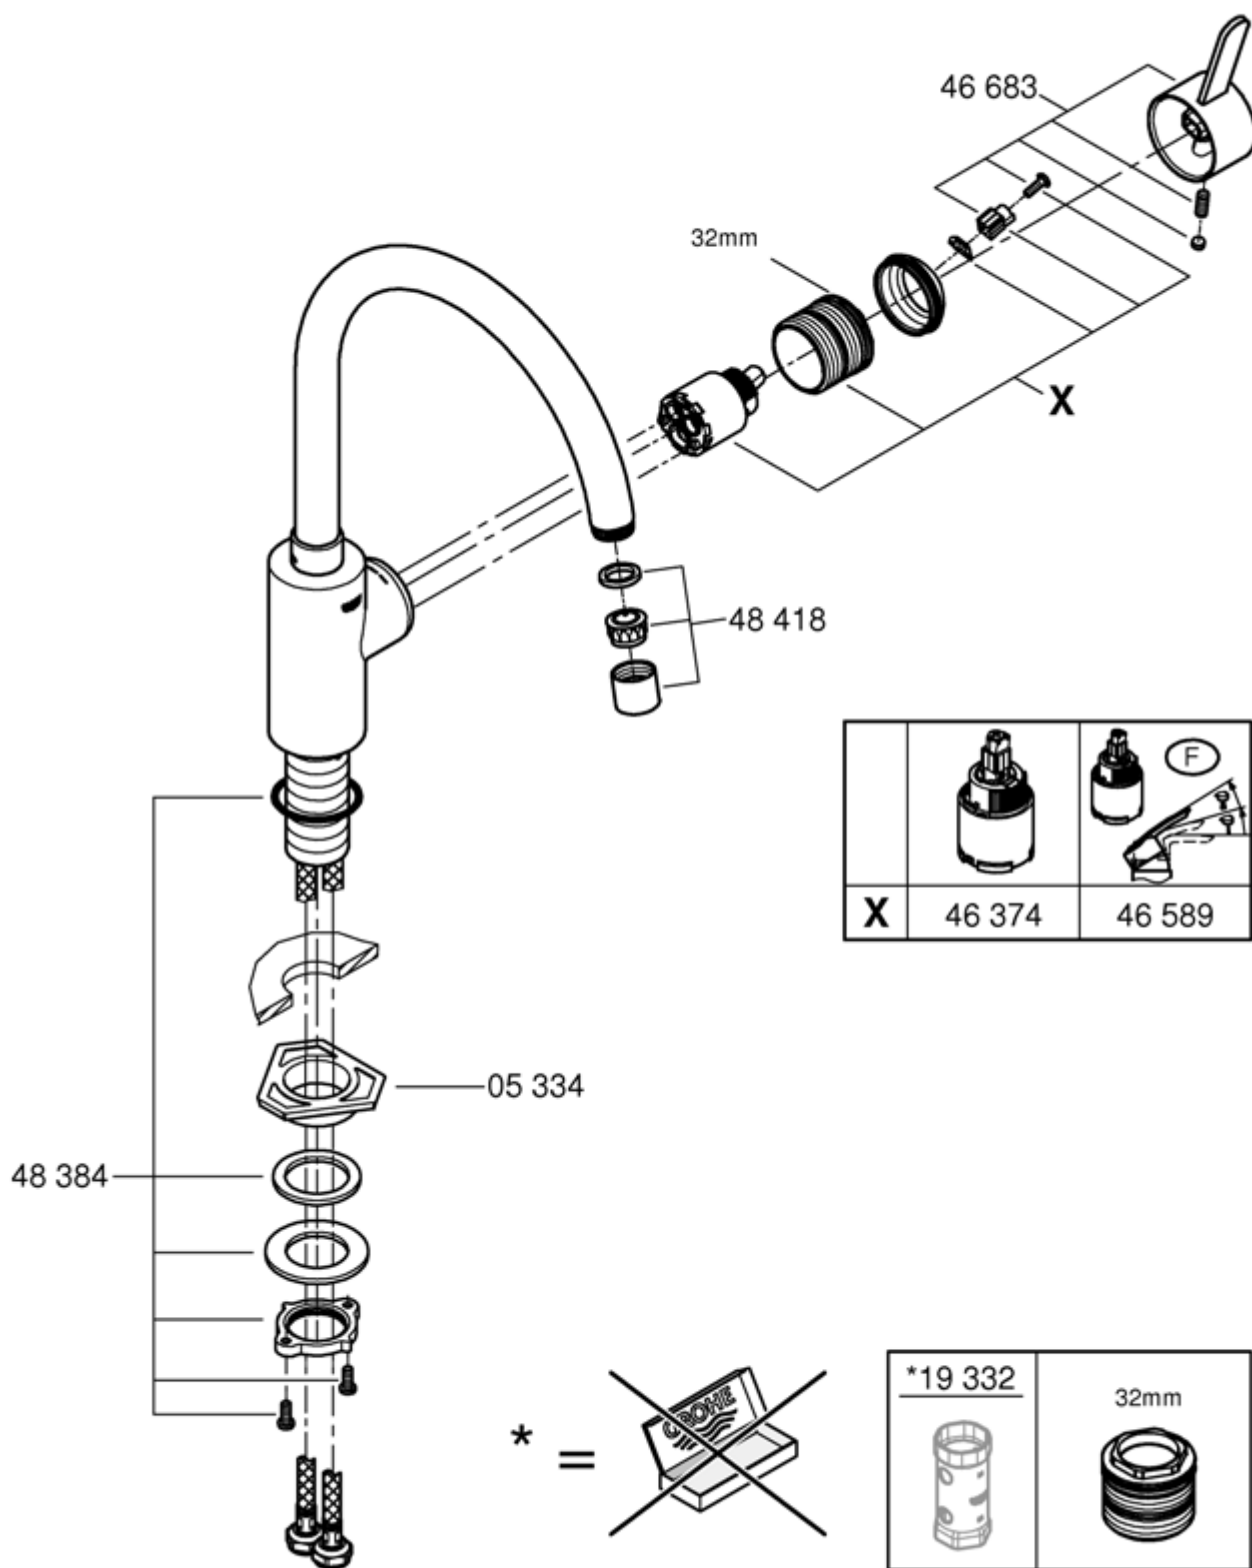

32 843

32 845 (F)

DIN 1988  
DIN EN 806

\*19 332  
32mm

1

2

3

Pure Freude an Wasser