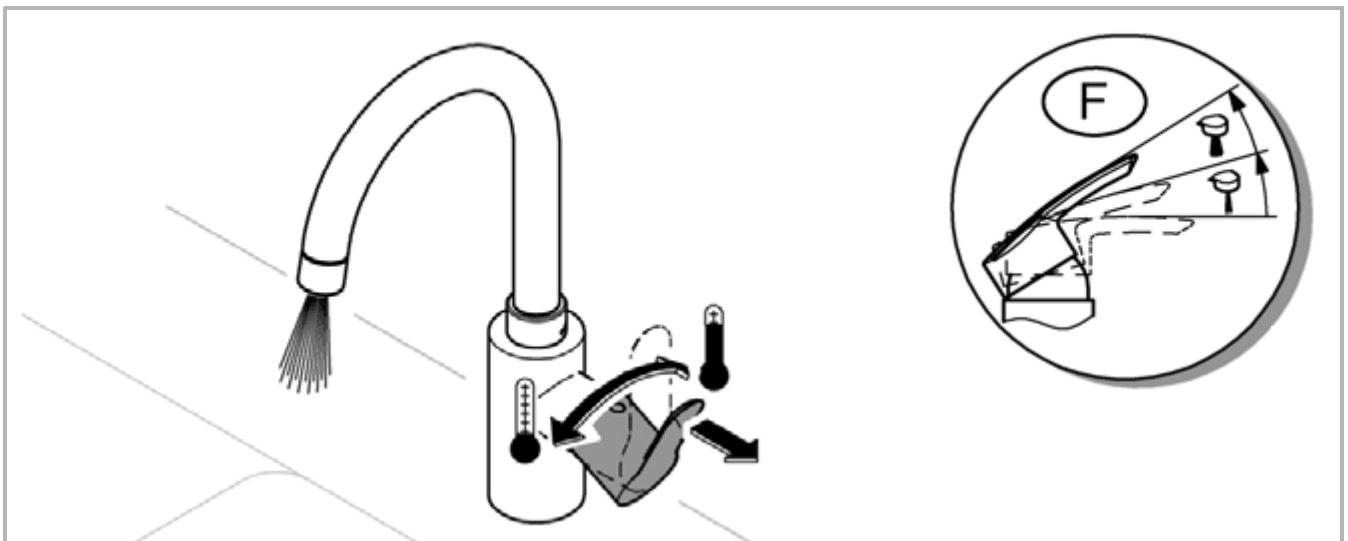

32 843

32 845 (F)

DIN 1988  
DIN EN 806

\*19 332  
32mm

1

2

3

Pure Freude an Wasser