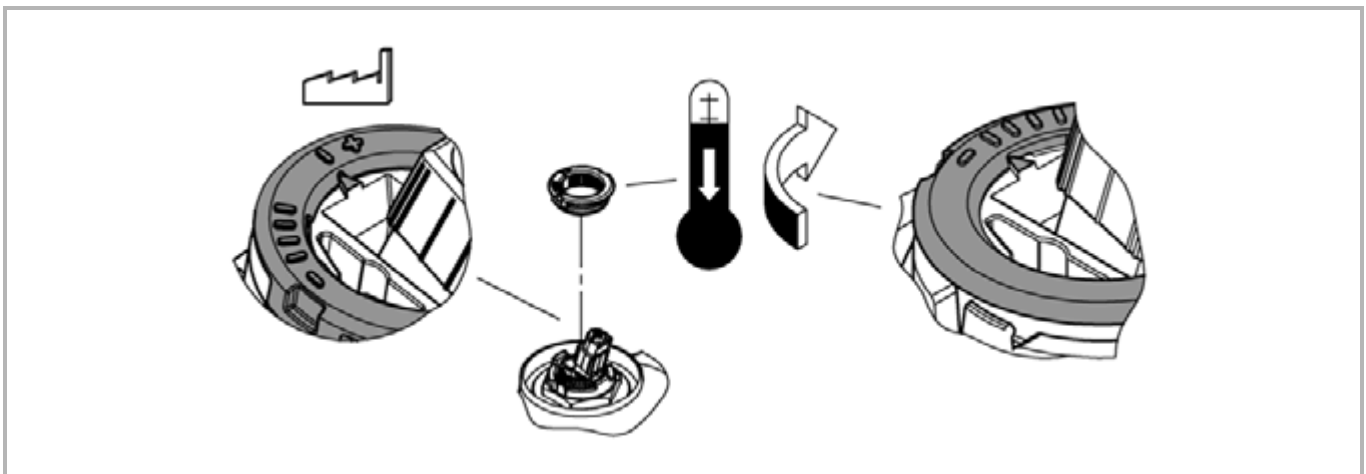

32 843

32 845 (F)

DIN 1988  
DIN EN 806

\*19 332  
32mm

1

2

3

Pure Freude an Wasser