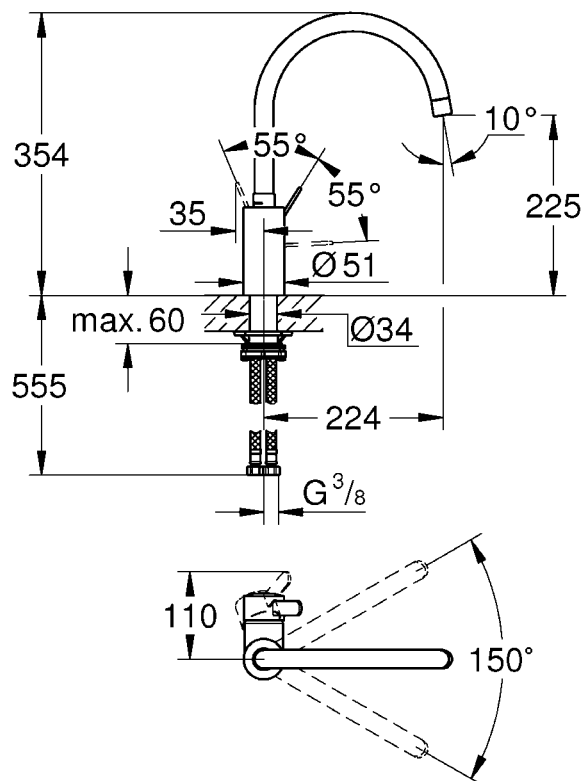

32 843

32 845 (F)

DIN 1988  
DIN EN 806

\*19 332  
32mm

1

2

3

Pure Freude an Wasser