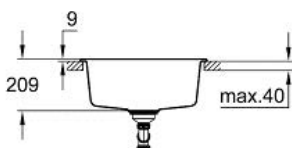

К700 ПОД СТОЛЕШНИЦУ  
Композитная мойка  
MODEL # 31654AT0

Pure Freude  
an Wasser

Product Description:  
К700 ПОД СТОЛЕШНИЦУ  
Композитная мойка

Standard Specification:  
модель: K700U 60-C 53.3/45.7 1.0  
тип монтажа: стандартная встраиваемая и под столешницу  
материал: кварцевый композит  
GROHE Whisper  
минимальный размер шкафа: 600 мм  
размеры: 533 x 457 мм  
1 чаша: 469 x 393 x 205 мм  
GROHE QuickFix быстрая монтажная система  
отверстие: 468 x 390 мм  
корзинчатый вентиль: корзинка Ø 3.5"/90 мм  
опция: автоматический сливной гарнитур (приобретается отдельно)  
аксессуары вкл.: сливной гарнитур, корзинка, монтажный набор