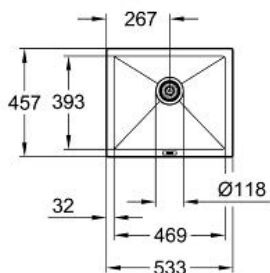

К700 ПОД СТОЛЕШНИЦУ  
Композитная мойка  
MODEL # 31654AT0

Pure Freude  
an Wasser

Product Description:  
К700 ПОД СТОЛЕШНИЦУ  
Композитная мойка

Standard Specification:  
модель: K700U 60-C 53.3/45.7 1.0  
тип монтажа: стандартная встраиваемая и под столешницу  
материал: кварцевый композит  
GROHE Whisper  
минимальный размер шкафа: 600 мм  
размеры: 533 x 457 мм  
1 чаша: 469 x 393 x 205 мм  
GROHE QuickFix быстрая монтажная система  
отверстие: 468 x 390 мм  
корзинчатый вентиль: корзинка Ø 3.5"/90 мм  
опция: автоматический сливной гарнитур (приобретается отдельно)  
аксессуары вкл.: сливной гарнитур, корзинка, монтажный набор