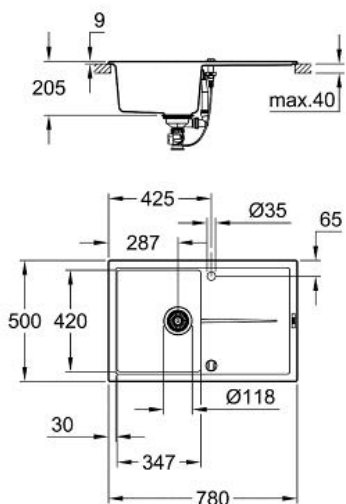

K400
Композитная мойка с крылом
MODEL # 31639AT0

Pure Freude
an Wasser

Product Description:

K400
Композитная мойка с крылом

Standard Specification:

модель: K400 50-C 78/50 1.0 оборачиваемая
тип монтажа: стандартная встраиваемая
материал: кварцевый композит
GROHE Whisper
мин. размер шкафа: 500 мм
размеры: 780 x 500 мм
1 чаша: 347 x 440 x 205 мм
GROHE QuickFix быстрая монтажная система
монтаж мойки слева или справа
отверстие: 765 x 485 мм
клапан-автомат
аксессуары вкл.: клапан-автомат, сливной гарнитур,
корзинчатый вентиль, монтажный набор