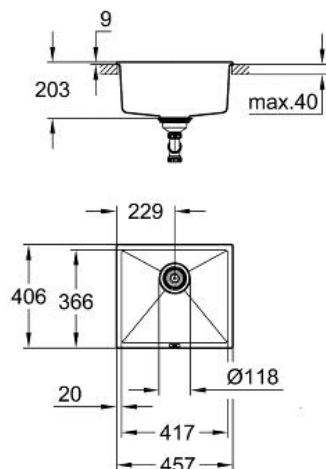

К700 ПОД СТОЛЕШНИЦУ  
Композитная мойка  
MODEL # 31653AT0

Pure Freude  
an Wasser

Product Description:  
К700 ПОД СТОЛЕШНИЦУ  
Композитная мойка

Standard Specification:  
модель: K700U 50-C 45.7/40.6 1.0  
тип монтажа: стандартная встраиваемая и под столешницу  
материал: кварцевый композит  
GROHE Whisper  
мин. размер шкафа: 500 мм  
размеры: 457 x 406 мм  
1 чаша: 417 x 366 x 203 мм  
GROHE QuickFix быстрая монтажная система  
отверстие: 417 x 366 мм  
корзинчатый вентиль: корзинка Ø 3.5"/90 мм  
опция: автоматический сливной гарнитур (приобретается отдельно)  
аксессуары вкл.: сливной гарнитур, корзинка, монтажный набор