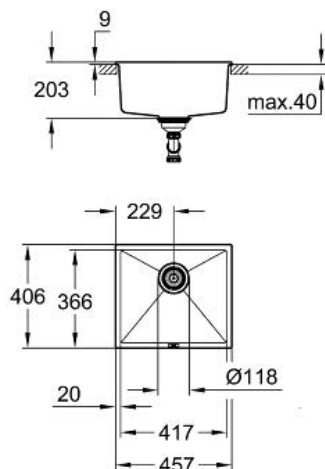

К700 ПОД СТОЛЕШНИЦУ  
Композитная мойка  
MODEL # 31653AP0

Pure Freude  
an Wasser

Product Description:  
К700 ПОД СТОЛЕШНИЦУ  
Композитная мойка

Standard Specification:  
модель: K700U 50-C 45.7/40.6 1.0  
тип монтажа: стандартная встраиваемая и под столешницу  
материал: кварцевый композит  
GROHE Whisper  
мин. размер шкафа: 500 мм  
размеры: 457 x 406 мм  
1 чаша: 417 x 366 x 203 мм  
GROHE QuickFix быстрая монтажная система  
отверстие: 417 x 366 мм  
корзинчатый вентиль: корзинка Ø 3.5"/90 мм  
опция: автоматический сливной гарнитур (приобретается отдельно)  
аксессуары вкл.: сливной гарнитур, корзинка, монтажный набор