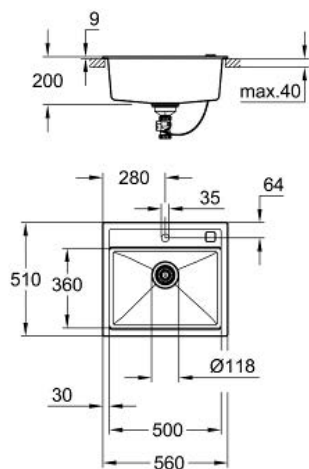

K700  
Композитная мойка  
MODEL # 31651AP0

Pure Freude  
an Wasser

Product Description:

K700

Композитная мойка

Standard Specification:

модель: K700 60-C 56/51 1.0

тип монтажа: стандартная встраиваемая

материал: кварцевый композит

GROHE Whisper

минимальный размер шкафа: 600 мм

размеры: 560 x 510 мм

1 чаша: 500 x 360 x 200 мм

GROHE QuickFix быстрая монтажная система

отверстие: 545 x 495 мм

клапан-автомат