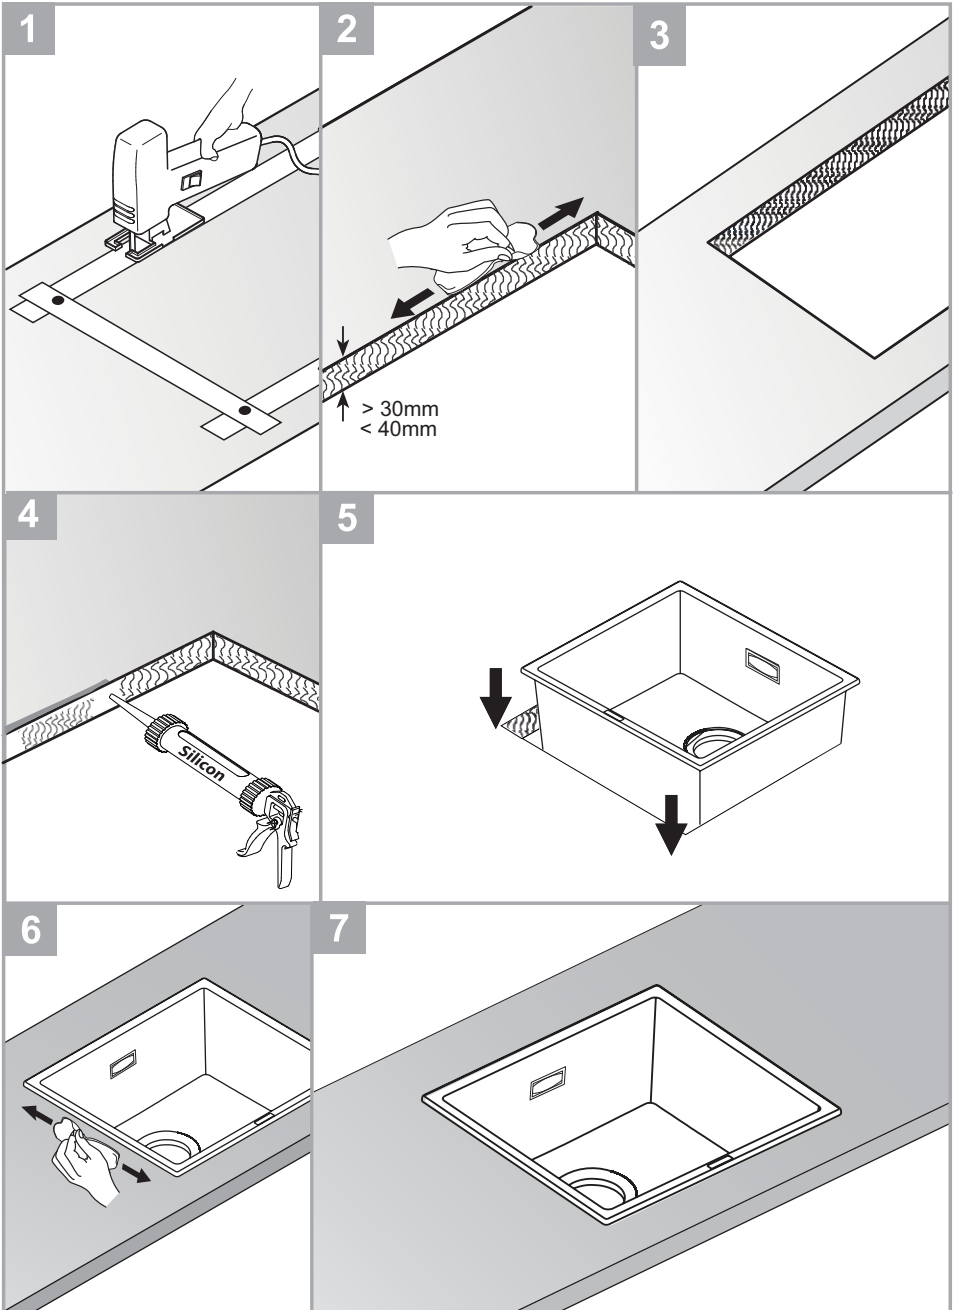

www.grohe.com

D

☎ +49 571 3989 333
helpline@grohe.de

A

☎ +43 1 68060
info-at@grohe.com

AUS

☎ +(61) 1300 54945
grohe_australia@lixil.com

B