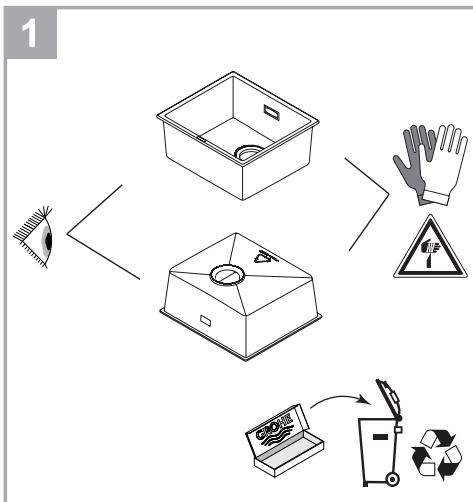

www.grohe.com

D

☎ +49 571 3989 333
helpline@grohe.de

A

☎ +43 1 68060
info-at@grohe.com

AUS

☎ +(61) 1300 54945
grohe_australia@lixil.com

B