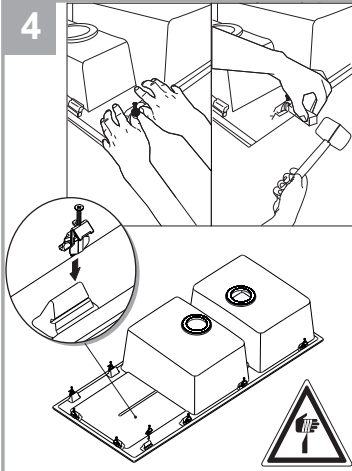

www.grohe.com

D

☎ +49 571 3989 333
helpline@grohe.de

A

☎ +43 1 68060
info-at@grohe.com

AUS

☎ +(61) 1300 54945
grohe_australia@lixil.com

B