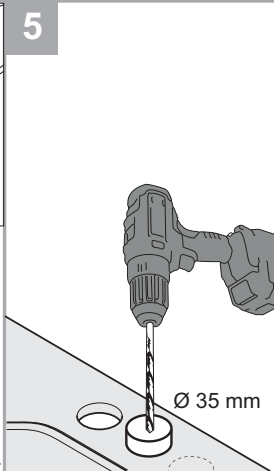

www.grohe.com

D

☎ +49 571 3989 333
helpline@grohe.de

A

☎ +43 1 68060
info-at@grohe.com

AUS

☎ +(61) 1300 54945
grohe_australia@lixil.com

B