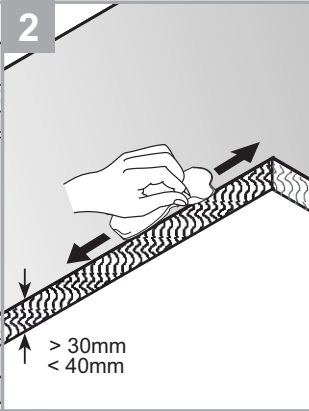

www.grohe.com

D

☎ +49 571 3989 333
helpline@grohe.de

A

☎ +43 1 68060
info-at@grohe.com

AUS

☎ +(61) 1300 54945
grohe_australia@lixil.com

B