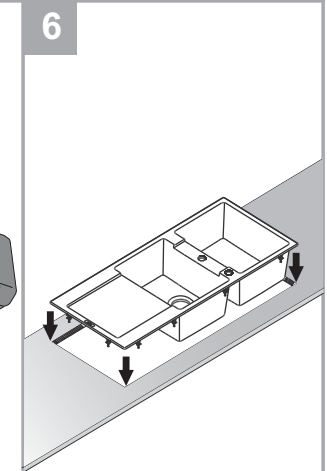

www.grohe.com

D

☎ +49 571 3989 333
helpline@grohe.de

A

☎ +43 1 68060
info-at@grohe.com

AUS

☎ +(61) 1300 54945
grohe_australia@lixil.com

B