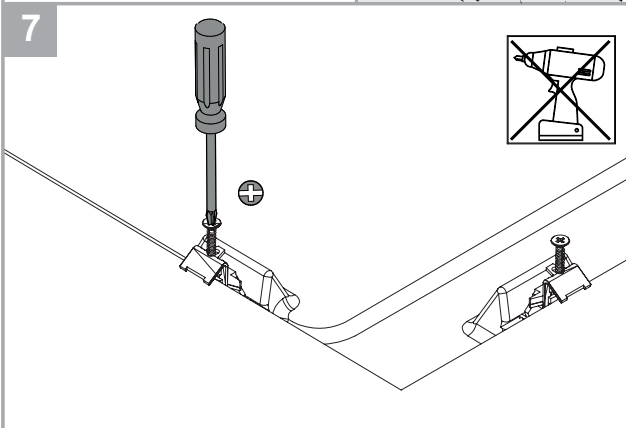

www.grohe.com

D

☎ +49 571 3989 333
helpline@grohe.de

A

☎ +43 1 68060
info-at@grohe.com

AUS

☎ +(61) 1300 54945
grohe_australia@lixil.com

B