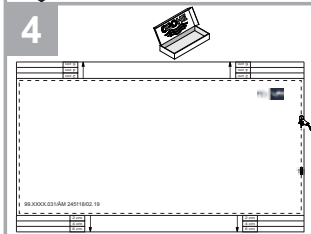

www.grohe.com

D

☎ +49 571 3989 333
helpline@grohe.de

A

☎ +43 1 68060
info-at@grohe.com

AUS

☎ +(61) 1300 54945
grohe_australia@lixil.com

B