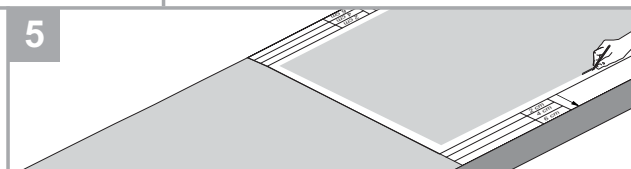

www.grohe.com

D

☎ +49 571 3989 333
helpline@grohe.de

A

☎ +43 1 68060
info-at@grohe.com

AUS

☎ +(61) 1300 54945
grohe_australia@lixil.com

B