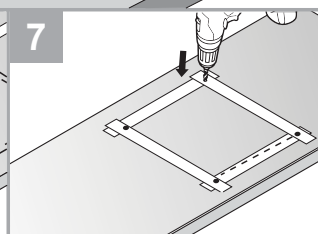

www.grohe.com

D

☎ +49 571 3989 333
helpline@grohe.de

A

☎ +43 1 68060
info-at@grohe.com

AUS

☎ +(61) 1300 54945
grohe_australia@lixil.com

B