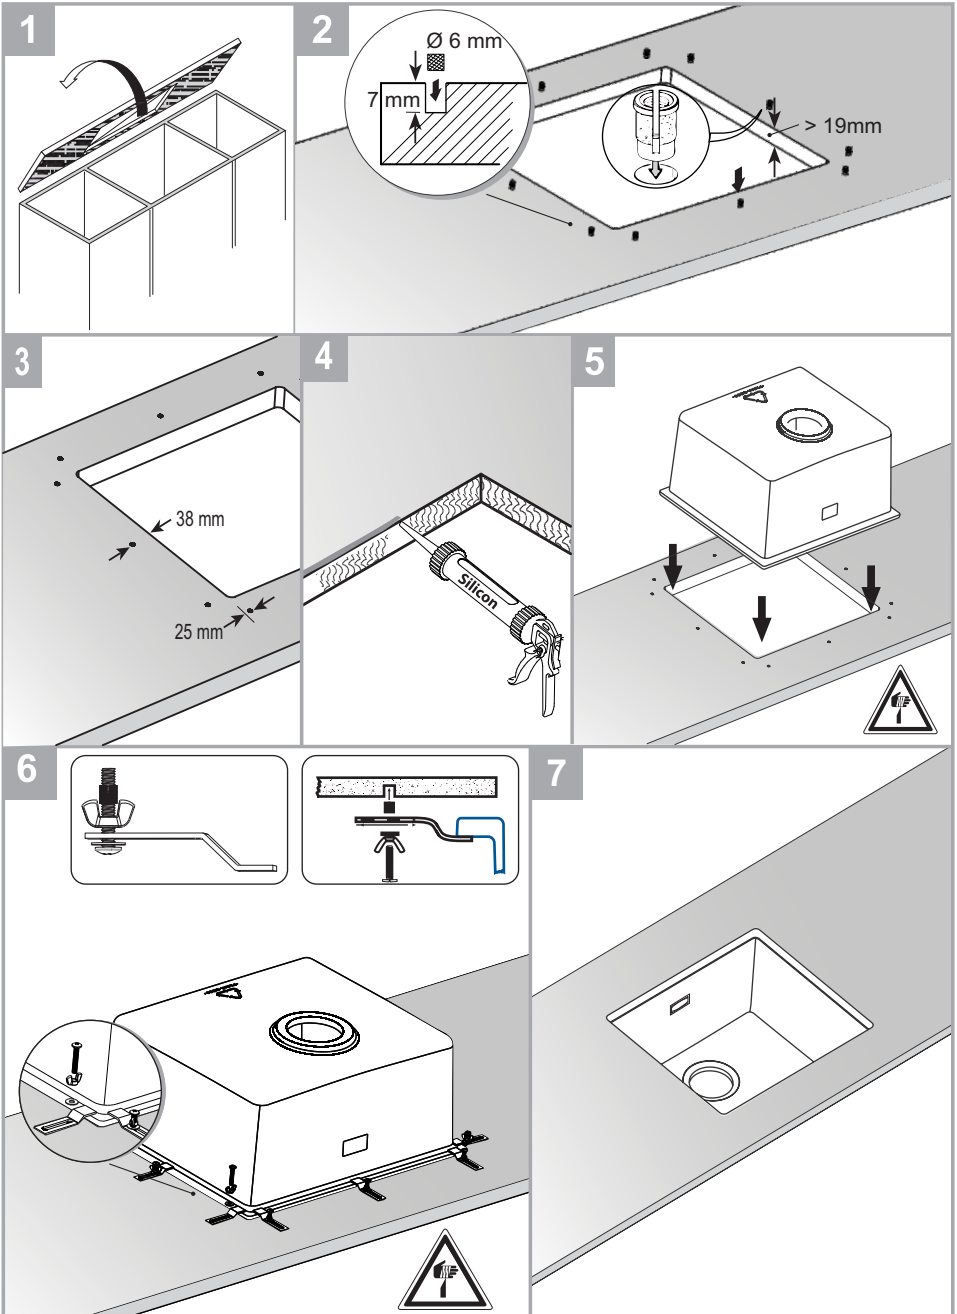

www.grohe.com

D

☎ +49 571 3989 333
helpline@grohe.de

A

☎ +43 1 68060
info-at@grohe.com

AUS

☎ +(61) 1300 54945
grohe_australia@lixil.com

B