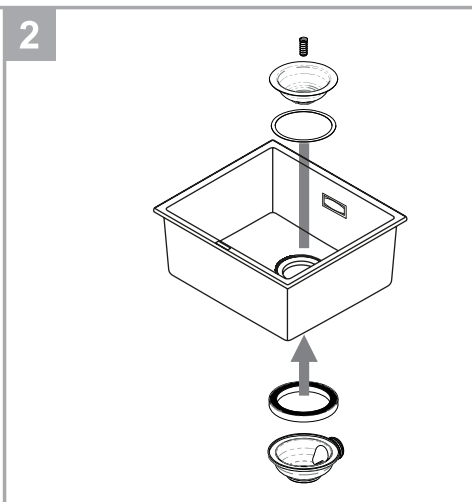

www.grohe.com

D

☎ +49 571 3989 333
helpline@grohe.de

A

☎ +43 1 68060
info-at@grohe.com

AUS

☎ +(61) 1300 54945
grohe_australia@lixil.com

B