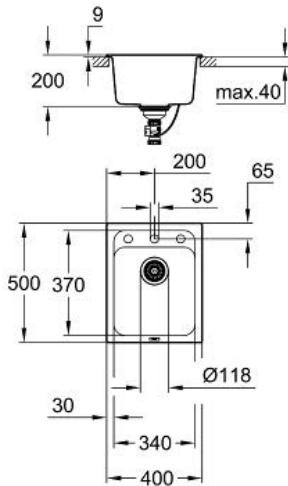

K700
Композитная мойка
MODEL # 31650AP0

Pure Freude
an Wasser

Product Description:

K700

Композитная мойка

Standard Specification:

модель: K700 50-C 40/50 1.0

тип монтажа: стандартная встраиваемая

материал: кварцевый композит

GROHE Whisper

мин. размер шкафа: 500 мм

размеры: 400 x 500 мм

1 чаша: 340 x 370 x 200 мм

GROHE QuickFix быстрая монтажная система

требуемый размер отверстия в столешнице для установки

мойки: 840 x 480 мм

клапан-автомат

аксессуары вкл.: клапан-автомат, сливной гарнитур,

корзинчатый вентиль, монтажный набор

Color:

□ 31650AP0 черный гранит