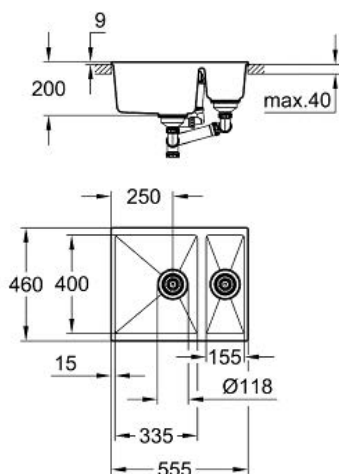

K500  
Композитная мойка  
MODEL # 31648AP0

Pure Freude  
an Wasser

Product Description:

K500

Композитная мойка

Standard Specification:

модель: K500 60-C 55.5/46 1.5 оборачиваемая

тип монтажа: стандартная встраиваемая и под столешницу

материал: кварцевый композит

GROHE Whisper

минимальный размер шкафа: 600 мм

размеры: 555 x 460 мм

1 чаша: 335 x 400 x 200 мм

0.5 чаши: 155 x 400 x 140 мм

GROHE QuickFix быстрая монтажная система

монтаж мойки слева или справа

отверстие: 525 x 400 мм

корзинчатый вентиль: корзинка Ø 3.5"/90 мм

опция: автоматический сливной гарнитур (приобретается отдельно)

аксессуары вкл.: сливной гарнитур, корзинка, монтажный набор

Color:

□ 31648AP0 черный гранит