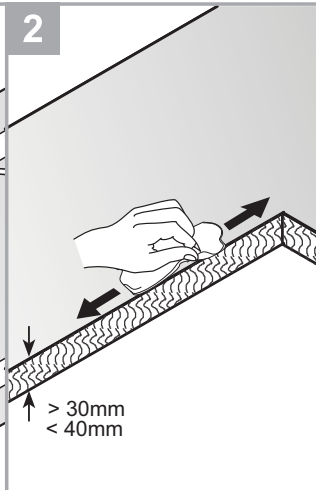

www.grohe.com

D

☎ +49 571 3989 333
helpline@grohe.de

A

☎ +43 1 68060
info-at@grohe.com

AUS

☎ +(61) 1300 54945
grohe_australia@lixil.com

B