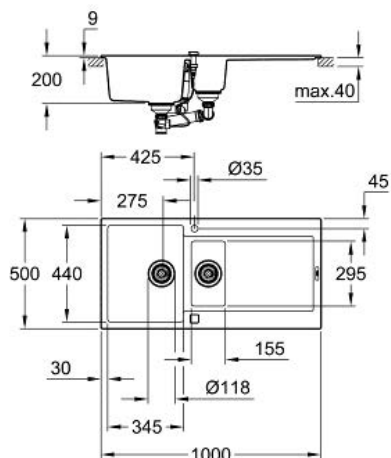

K500
Композитная мойка с крылом
MODEL # 31646AP0

Pure Freude
an Wasser

Product Description:

K500
Композитная мойка с крылом

Standard Specification:

модель: K500 60-C 100/50 1.5 оборачиваемая
тип монтажа: стандартная встраиваемая
материал: кварцевый композит
GROHE Whisper
минимальный размер шкафа: 600 мм
размеры: 1000 x 500 мм
1 чаша: 345 x 440 x 200 мм
0.5 чаши: 155 x 295 x 146 мм
GROHE QuickFix быстрая монтажная система
монтаж мойки слева или справа
отверстие: 980 x 480 мм
клапан-автомат
аксессуары вкл.: клапан-автомат, сливной гарнитур,
корзинчатый вентиль, монтажный набор