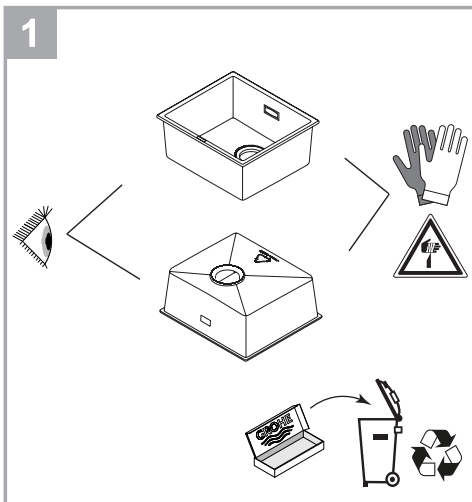

www.grohe.com

D

☎ +49 571 3989 333
helpline@grohe.de

A

☎ +43 1 68060
info-at@grohe.com

AUS

☎ +(61) 1300 54945
grohe_australia@lixil.com

B