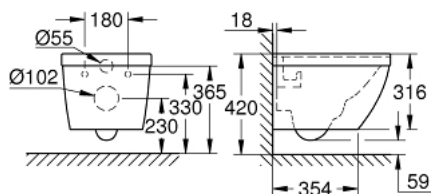

39 206 000 EURO CERAMIC УНИТАЗ ПОДВЕСНОЙ, КОМПАКТНЫЙ

ОПИСАНИЕ ПРОДУКТА

- для бачка скрытого монтажа
- горизонтальный выпуск
- **GROHE Triple Vortex** технология смыва
- омыв всей окружности чаши
- безободковый
- объем смыва 3/5 л
- ширина 49 см
- с креплением
- санитарная керамика
- полностью скрытые невидимые крепления
- опция: износостойкое покрытие **PureGuard** и анти-бактериальное глазирование (00H)
- для сиденья с крышкой для унитаза 39 330 001 (с механизмом плавного закрытия) и 39 331 001 (без механизма плавного закрытия)