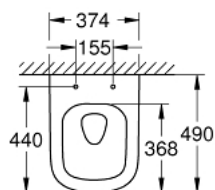

39 206 000 EURO CERAMIC УНИТАЗ ПОДВЕСНОЙ, КОМПАКТНЫЙ

ОПИСАНИЕ ПРОДУКТА

- для бачка скрытого монтажа
- горизонтальный выпуск
- **GROHE Triple Vortex** технология смыва
- омыв всей окружности чаши
- безободковый
- объем смыва 3/5 л
- ширина 49 см
- с креплением
- санитарная керамика
- полностью скрытые невидимые крепления
- опция: износостойкое покрытие **PureGuard** и анти-бактериальное глазирование (00H)
- для сиденья с крышкой для унитаза 39 330 001 (с механизмом плавного закрытия) и 39 331 001 (без механизма плавного закрытия)