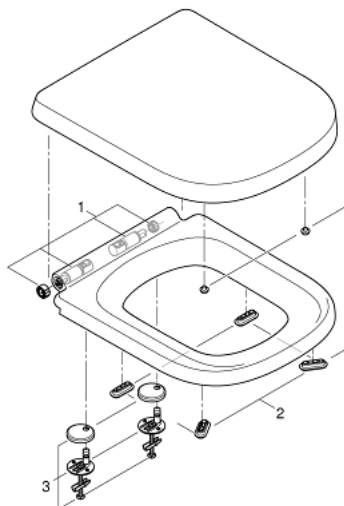

39 330 001 EURO CERAMIC СИДЕНЬЕ ДЛЯ УНИТАЗА С МИКРОЛИФТОМ

ОПИСАНИЕ ПРОДУКТА

- с крышкой
- быстросъемное сиденье
- съемное
- материал: Дюропласт
- с креплением
- крепеж из нержавеющей стали
- легкая фиксация сверху
- выдерживает нагрузку 150 кг
- подходит для всех унитазов Керамики Euro

39 330 001 EURO CERAMIC СИДЕНЬЕ ДЛЯ УНИТАЗА С МИКРОЛИФТОМ

ЗАПАСНЫЕ ЧАСТИ

- 1: Микролифт (Order-nr. 49528000)
- 2: Шумоглушитель (Order-nr. 49536000)
- 3: Крепежный набор (Order-nr. 49529000)