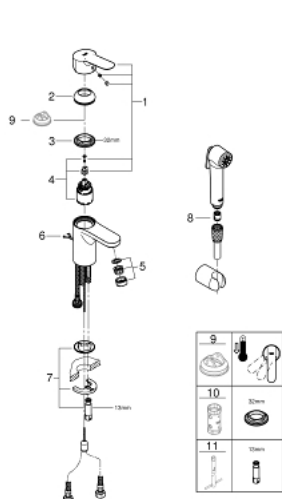

23 757 000 BAUEDGE СМЕСИТЕЛЬ ОДНОРЫЧАЖНЫЙ ДЛЯ РАКОВИНЫ DN 15 S-SIZE

ОПИСАНИЕ ПРОДУКТА

- монтаж на одно отверстие
- металлический рычаг
- **GROHE Longlife** керамический картридж 35 мм
- регулировка расхода воды
- дополнительный ограничитель температуры (46 375 000)
- **GROHE StarLight** хромированная поверхность
- GROHE EcoJoy 4.0 л/мин
- система быстрого монтажа
- цепочка
- гибкая подводка
- с душевым набором, состоящим из
 - душа со встроенным переключателем
 - настенный держатель душа
 - душевой шланг
- установка при давлении от 1,0 - 5,0 бар

23 757 000 BAUEDGE СМЕСИТЕЛЬ ОДНОРЫЧАЖНЫЙ ДЛЯ РАКОВИНЫ DN 15 S-SIZE

23 757 000 BAUEDGE СМЕСИТЕЛЬ ОДНОРЫЧАЖНЫЙ ДЛЯ РАКОВИНЫ DN 15 S-SIZE

ЗАПАСНЫЕ ЧАСТИ

- 1: Lever (Order-nr. 46976000)
- 2: Декоративная крышка/накладка (Order-nr. 46492000)
- 3: Резьбовое соединение (Order-nr. 46460000)
- 4: Картридж малый д. Taron смес. д.рак. (Order-nr. 46374000)
- 5: Mousseur (Order-nr. 48280000)
- 6: Цепочка (Order-nr. 06815000)
- 7: Обратное резьбовое соединение (Order-nr. 46671000)
- 8: Обратный клапан (Order-nr. 08565000)
- 9: Ограничитель температуры (Order-nr. 46375000)*
- 10: Ключ (Order-nr. 19332000)*
- 11: Монтажный ключ (Order-nr. 19017000)*