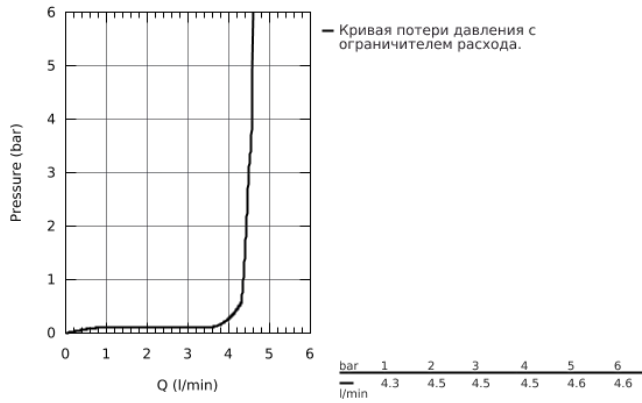

23 757 000 BAUEDGE СМЕСИТЕЛЬ ОДНОРЫЧАЖНЫЙ ДЛЯ РАКОВИНЫ DN 15 S-SIZE

ОПИСАНИЕ ПРОДУКТА

- монтаж на одно отверстие
- металлический рычаг
- **GROHE Longlife** керамический картридж 35 мм
- регулировка расхода воды
- дополнительный ограничитель температуры (46 375 000)
- **GROHE StarLight** хромированная поверхность
- GROHE EcoJoy 4.0 л/мин
- система быстрого монтажа
- цепочка
- гибкая подводка
- с душевым набором, состоящим из
 - душа со встроенным переключателем
 - настенный держатель душа
 - душевой шланг
- установка при давлении от 1,0 - 5,0 бар

23 757 000 BAUEDGE СМЕСИТЕЛЬ ОДНОРЫЧАЖНЫЙ ДЛЯ РАКОВИНЫ DN 15 S-SIZE

23 757 000 BAUEDGE СМЕСИТЕЛЬ ОДНОРЫЧАЖНЫЙ ДЛЯ РАКОВИНЫ DN 15 S-SIZE

ЗАПАСНЫЕ ЧАСТИ

- 1: Lever (Order-nr. 46976000)
- 2: Декоративная крышка/накладка (Order-nr. 46492000)
- 3: Резьбовое соединение (Order-nr. 46460000)
- 4: Картридж малый д. Taron смес. д.рак. (Order-nr. 46374000)
- 5: Mousseur (Order-nr. 48280000)
- 6: Цепочка (Order-nr. 06815000)
- 7: Обратное резьбовое соединение (Order-nr. 46671000)
- 8: Обратный клапан (Order-nr. 08565000)
- 9: Ограничитель температуры (Order-nr. 46375000)*
- 10: Ключ (Order-nr. 19332000)*
- 11: Монтажный ключ (Order-nr. 19017000)*