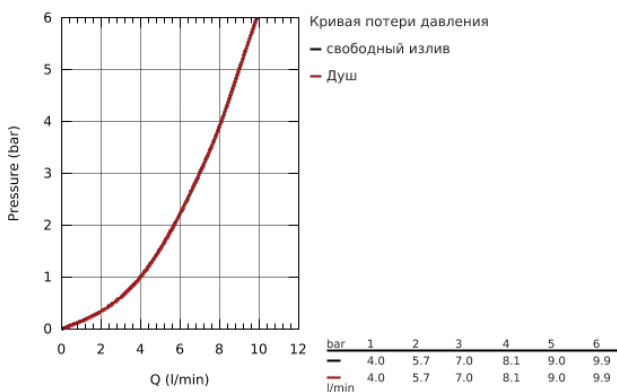

23 757 000 BAUEDGE СМЕСИТЕЛЬ ОДНОРЫЧАЖНЫЙ ДЛЯ РАКОВИНЫ DN 15 S-SIZE

ОПИСАНИЕ ПРОДУКТА

- монтаж на одно отверстие
- металлический рычаг
- **GROHE Longlife** керамический картридж 35 мм
- регулировка расхода воды
- дополнительный ограничитель температуры (46 375 000)
- **GROHE StarLight** хромированная поверхность
- GROHE EcoJoy 4.0 л/мин
- система быстрого монтажа
- цепочка
- гибкая подводка
- с душевым набором, состоящим из
 - душа со встроенным переключателем
 - настенный держатель душа
 - душевой шланг
- установка при давлении от 1,0 - 5,0 бар

23 757 000 BAUEDGE СМЕСИТЕЛЬ ОДНОРЫЧАЖНЫЙ ДЛЯ РАКОВИНЫ DN 15 S-SIZE

23 757 000 BAUEDGE СМЕСИТЕЛЬ ОДНОРЫЧАЖНЫЙ ДЛЯ РАКОВИНЫ DN 15 S-SIZE

ЗАПАСНЫЕ ЧАСТИ

- 1: Lever (Order-nr. 46976000)
- 2: Декоративная крышка/накладка (Order-nr. 46492000)
- 3: Резьбовое соединение (Order-nr. 46460000)
- 4: Картридж малый д. Taron смес. д.рак. (Order-nr. 46374000)
- 5: Mousseur (Order-nr. 48280000)
- 6: Цепочка (Order-nr. 06815000)
- 7: Обратное резьбовое соединение (Order-nr. 46671000)
- 8: Обратный клапан (Order-nr. 08565000)
- 9: Ограничитель температуры (Order-nr. 46375000)*
- 10: Ключ (Order-nr. 19332000)*
- 11: Монтажный ключ (Order-nr. 19017000)*