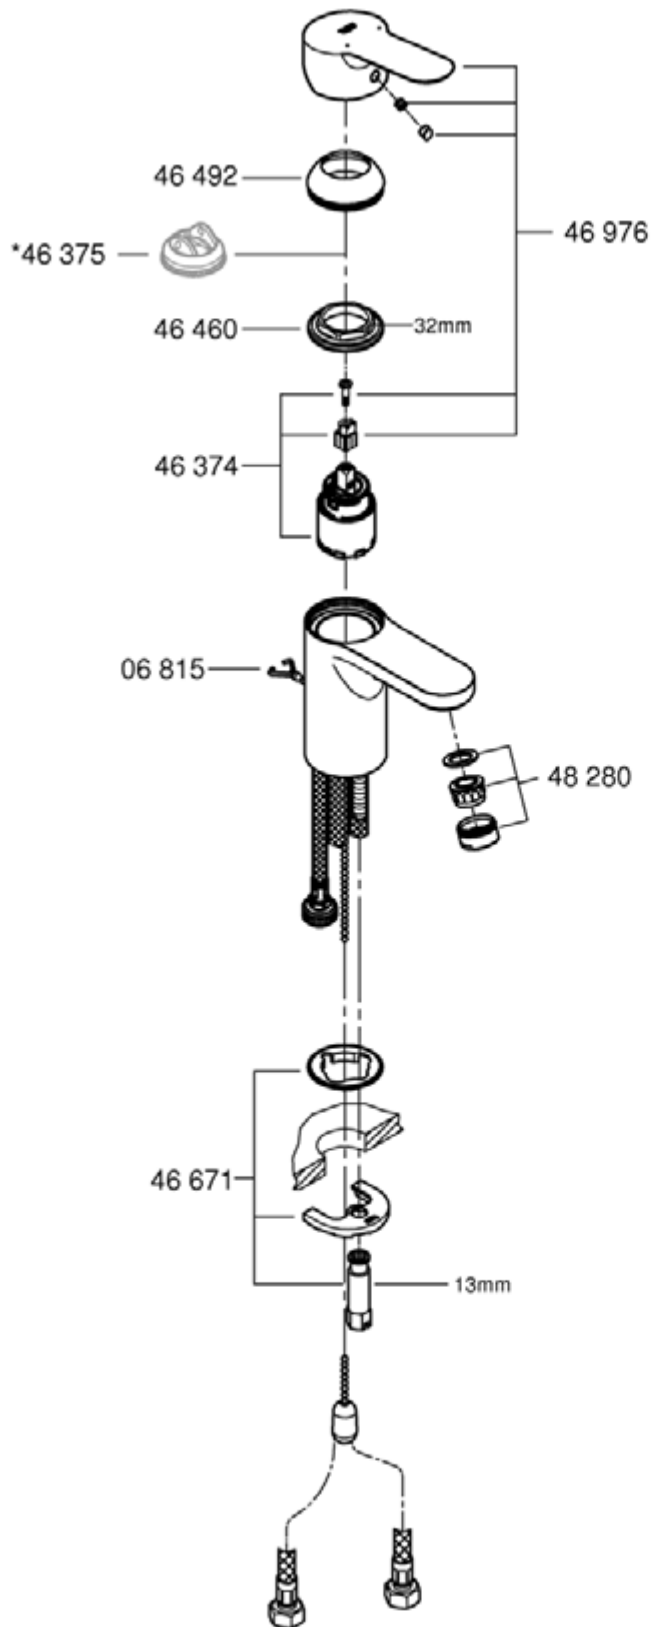

1

max.
70°

60°

32mm
*19 332

1

2

3

4

5

6

*46 375 	 
*19 332 	32mm 
*19 017 	13mm 

Pure Freude an Wasser

GROHE

D

+49 571 3989 333
helpline@grohe.de

A