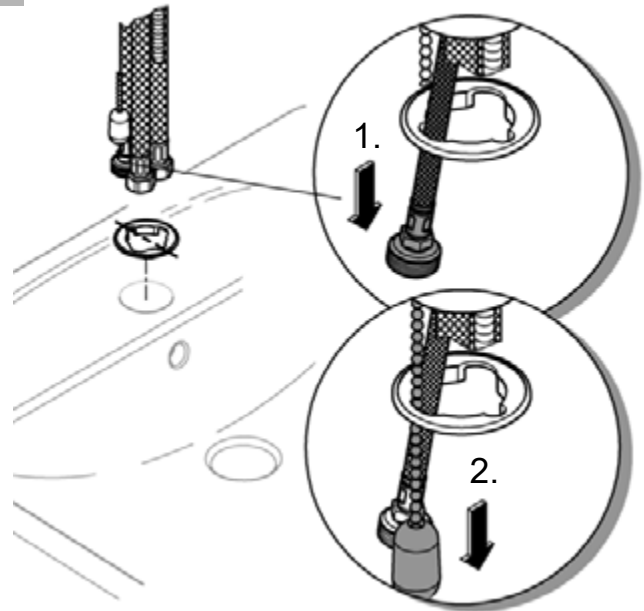

DIN
1988

DIN EN
806

DIN
1717

bar

°C

max.
10

5

1

max.
70°

60°

32mm
*19 332

1

2

3