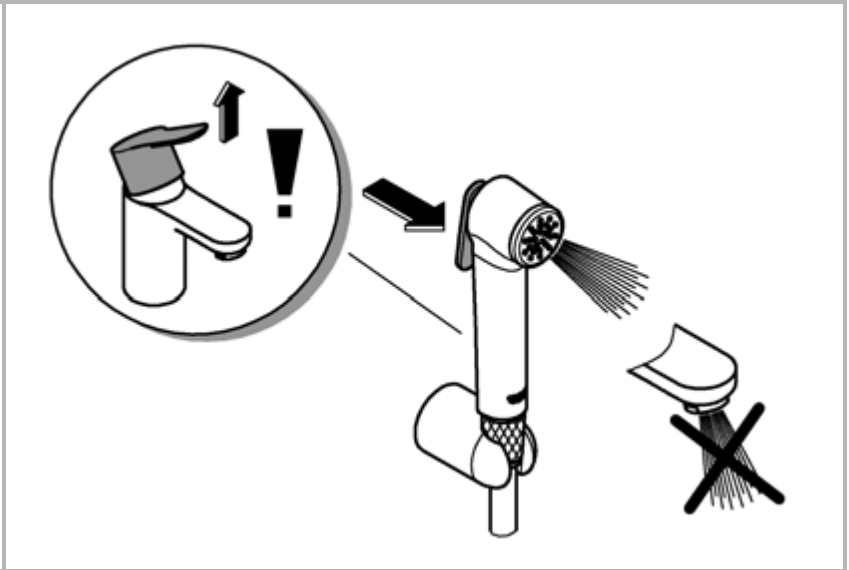

5

6

*46 375 	 
*19 332 	32mm 
*19 017 	13mm 

Pure Freude an Wasser

GROHE

D

+49 571 3989 333
helpline@grohe.de

A