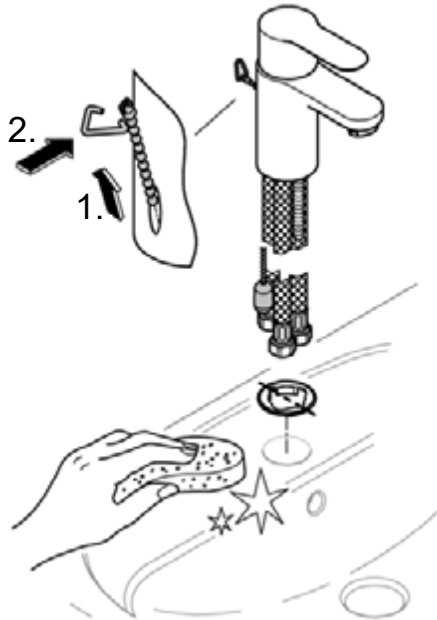

32mm
*19 332

1