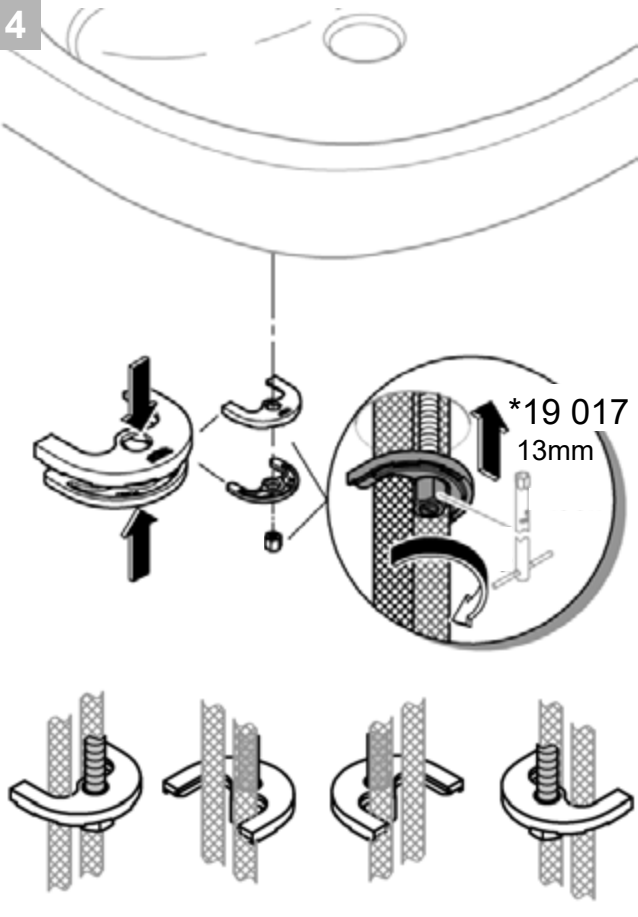

1

max.
70°

60°

32mm
*19 332

1

2

3

4

5

6

*46 375 	 
*19 332 	32mm 
*19 017 	13mm 

Pure Freude an Wasser

GROHE

D

+49 571 3989 333
helpline@grohe.de

A