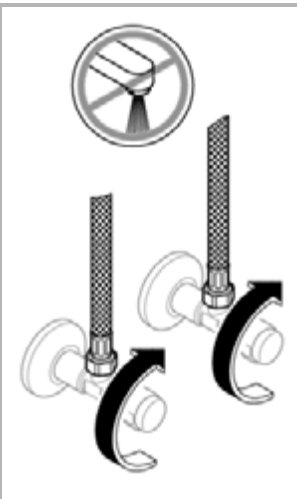

1

max.
70°

60°

32mm
*19 332

1

2

3

4

5

6

*46 375 	 
*19 332 	32mm 
*19 017 	13mm 

Pure Freude an Wasser

GROHE

D

+49 571 3989 333
helpline@grohe.de

A