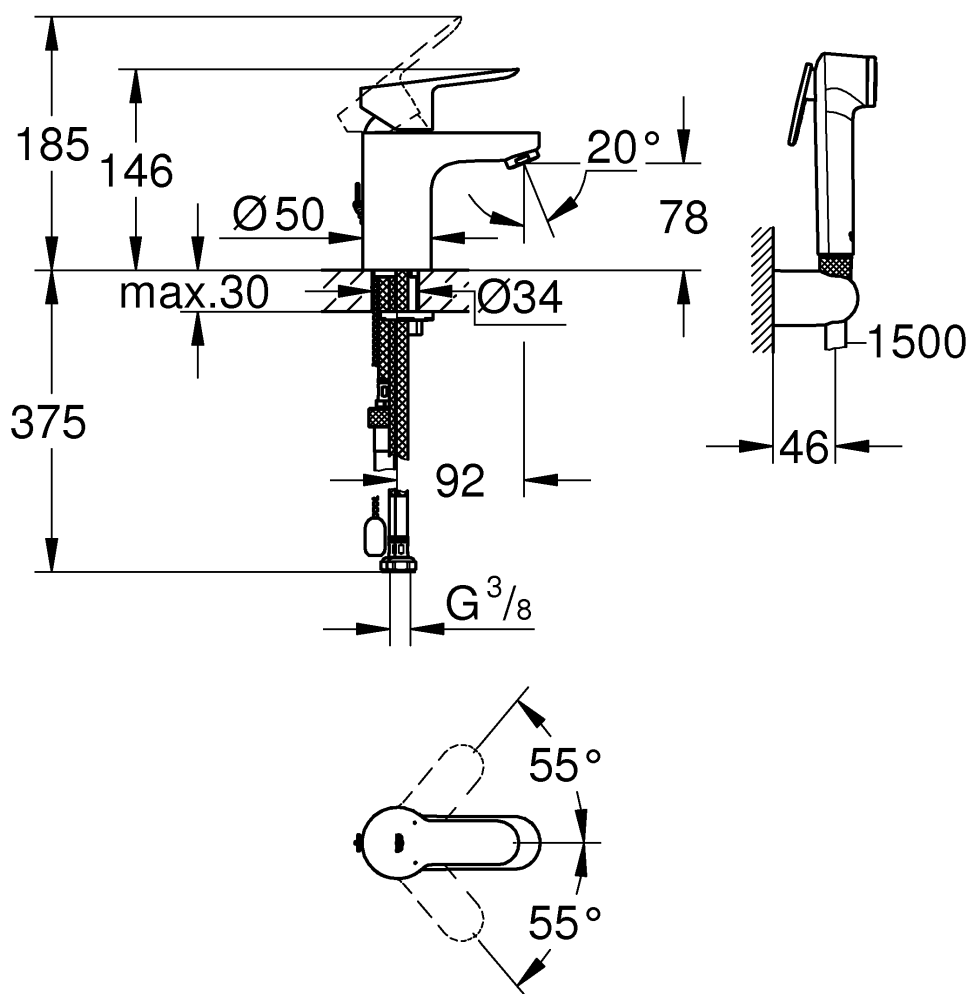

23 757
23 964

DIN
1988

DIN EN
806

DIN
1717

bar

°C

max.
10

5

1

max.
70°

60°

32mm
*19 332

1

2

3

4

5

6

*46 375 	 
*19 332 	32mm 
*19 017 	13mm 

Pure Freude an Wasser

GROHE

D

+49 571 3989 333
helpline@grohe.de

A