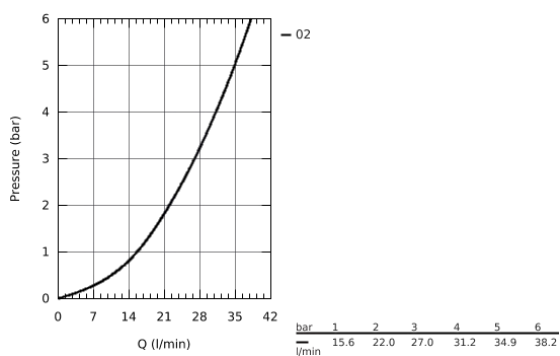

24 054 001 **CONCETTO СМЕСИТЕЛЬ ОДНОРЫЧАЖНЫЙ С ПЕРЕКЛЮЧАТЕЛЕМ НА 2 ПОЛОЖЕНИЯ**

ОПИСАНИЕ ПРОДУКТА

- комплект верхней монтажной части для
- GROHE Rapido SmartBox 35 600 000 (универсальная встраиваемая часть)
- **GROHE SilkMove** керамический картридж Ø 46 мм
- **GROHE StarLight** хромированная поверхность
- с настенными розетками **GROHE FastFixation** (скрытые эксцентрики, уплотнение, скрытый монтаж)
- металлическая накладная панель, регулируемая на 6°
- металлический рычаг
- автоматический переключатель на 2 положения
- распределение расхода:
 - выход В = 27 л/мин,
 - выход С = 27 л/мин
- без встраиваемой части