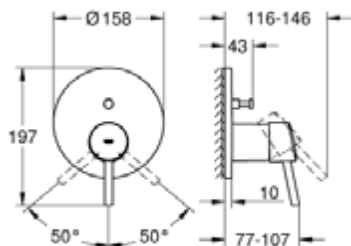

24 054 001 **CONCETTO СМЕСИТЕЛЬ ОДНОРЫЧАЖНЫЙ С ПЕРЕКЛЮЧАТЕЛЕМ НА 2 ПОЛОЖЕНИЯ**

ОПИСАНИЕ ПРОДУКТА

- комплект верхней монтажной части для
- GROHE Rapido SmartBox 35 600 000 (универсальная встраиваемая часть)
- **GROHE SilkMove** керамический картридж Ø 46 мм
- **GROHE StarLight** хромированная поверхность
- с настенными розетками **GROHE FastFixation** (скрытые эксцентрики, уплотнение, скрытый монтаж)
- металлическая накладная панель, регулируемая на 6°
- металлический рычаг
- автоматический переключатель на 2 положения
- распределение расхода:
 - выход В = 27 л/мин,
 - выход С = 27 л/мин
- без встраиваемой части

24 054 001 **CONCETTO СМЕСИТЕЛЬ ОДНОРЫЧАЖНЫЙ С ПЕРЕКЛЮЧАТЕЛЕМ НА 2 ПОЛОЖЕНИЯ**

ЗАПАСНЫЕ ЧАСТИ

- 1: Рычаг (Order-nr. 46723000)
- 2: Escutcheon (Order-nr. 48429000)
- 3: Mounting plate (Order-nr. 48440000)
- 4: Колпак (Order-nr. 06874000)
- 5: Diverter (Order-nr. 48442000)
- 6: Картридж керамич. (Order-nr. 46048000)
- 7: Non-return valve (Order-nr. 49085000)
- 8: Уплотнение (Order-nr. 48360000)
- 9: Ограничитель температуры (Order-nr. 46375000)*
- 10: Rapido SmartBox Набор защ.от обр.потока (Order-nr. 14055000)*
- 11: SmartBox Унив.Набор удлин,25мм,ОИМ 1-рыч (Order-nr. 14056000)*
- 12: Diverter (Order-nr. 48444000)*
- 13: SmartBox Унив.Набор удлин,50мм,ОИМ 1-рыч (Order-nr. 14057000)*
- 14: Diverter (Order-nr. 48445000)*