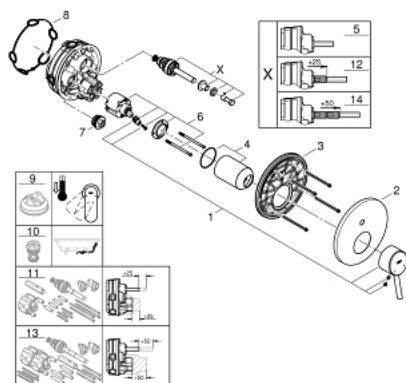

24 054 001 **CONCETTO СМЕСИТЕЛЬ ОДНОРЫЧАЖНЫЙ С ПЕРЕКЛЮЧАТЕЛЕМ НА 2 ПОЛОЖЕНИЯ**

ОПИСАНИЕ ПРОДУКТА

- комплект верхней монтажной части для
- GROHE Rapido SmartBox 35 600 000 (универсальная встраиваемая часть)
- **GROHE SilkMove** керамический картридж Ø 46 мм
- **GROHE StarLight** хромированная поверхность
- с настенными розетками **GROHE FastFixation** (скрытые эксцентрики, уплотнение, скрытый монтаж)
- металлическая накладная панель, регулируемая на 6°
- металлический рычаг
- автоматический переключатель на 2 положения
- распределение расхода:
 - выход В = 27 л/мин,
 - выход С = 27 л/мин
- без встраиваемой части

24 054 001 **CONCETTO СМЕСИТЕЛЬ ОДНОРЫЧАЖНЫЙ С ПЕРЕКЛЮЧАТЕЛЕМ НА 2 ПОЛОЖЕНИЯ**

ЗАПАСНЫЕ ЧАСТИ

- 1: Рычаг (Order-nr. 46723000)
- 2: Escutcheon (Order-nr. 48429000)
- 3: Mounting plate (Order-nr. 48440000)
- 4: Колпак (Order-nr. 06874000)
- 5: Diverter (Order-nr. 48442000)
- 6: Картридж керамич. (Order-nr. 46048000)
- 7: Non-return valve (Order-nr. 49085000)
- 8: Уплотнение (Order-nr. 48360000)
- 9: Ограничитель температуры (Order-nr. 46375000)*
- 10: Rapido SmartBox Набор защ.от обр.потока (Order-nr. 14055000)*
- 11: SmartBox Унив.Набор удлин,25мм,ОИМ 1-рыч (Order-nr. 14056000)*
- 12: Diverter (Order-nr. 48444000)*
- 13: SmartBox Унив.Набор удлин,50мм,ОИМ 1-рыч (Order-nr. 14057000)*
- 14: Diverter (Order-nr. 48445000)*