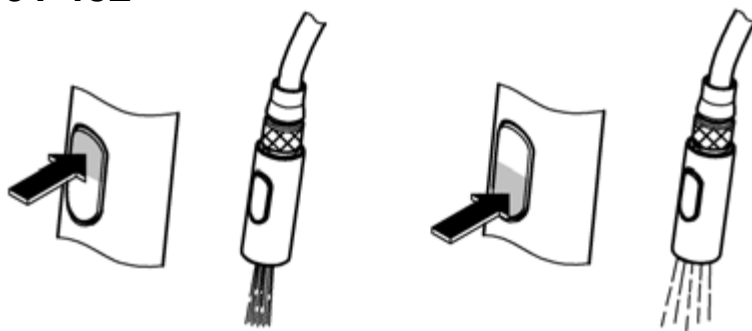

4

5

6

7

31 482

Pure Freude  
an Wasser

**GROHE**  
Wasser

**D**  
☎ +49 571 39 89 333  
service.de@grohe.com