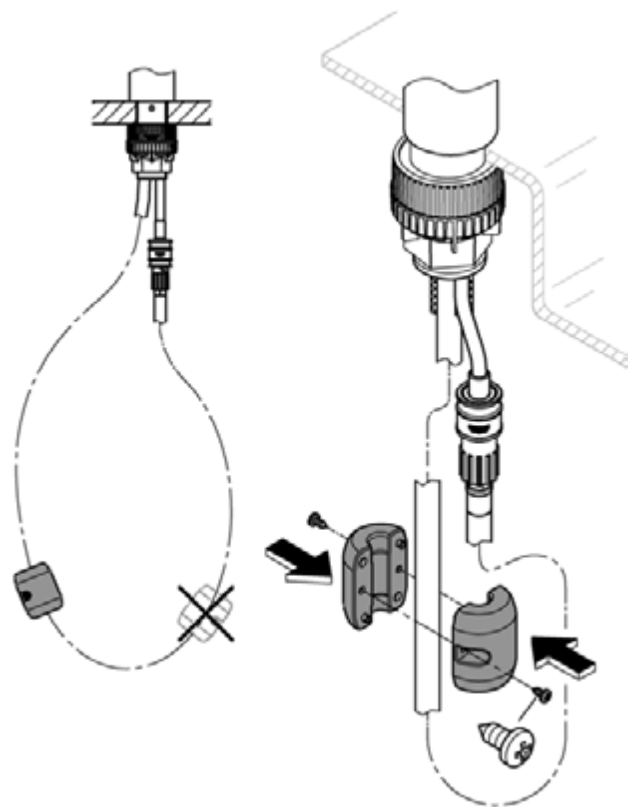

4

5

6

7

31 482

Pure Freude  
an Wasser

**GROHE**  
Wasser

**D**  
☎ +49 571 39 89 333  
service.de@grohe.com