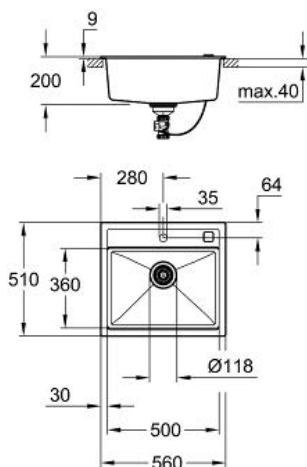

K700
Композитная мойка
MODEL # 31651AP0

Pure Freude
an Wasser

GROHE

Product Description:

K700

Композитная мойка

Standard Specification:

модель: K700 60-C 56/51 1.0

тип монтажа: стандартная встраиваемая

материал: кварцевый композит

GROHE Whisper

минимальный размер шкафа: 600 мм

размеры: 560 x 510 мм

1 чаша: 500 x 360 x 200 мм

GROHE QuickFix быстрая монтажная система

отверстие: 545 x 495 мм