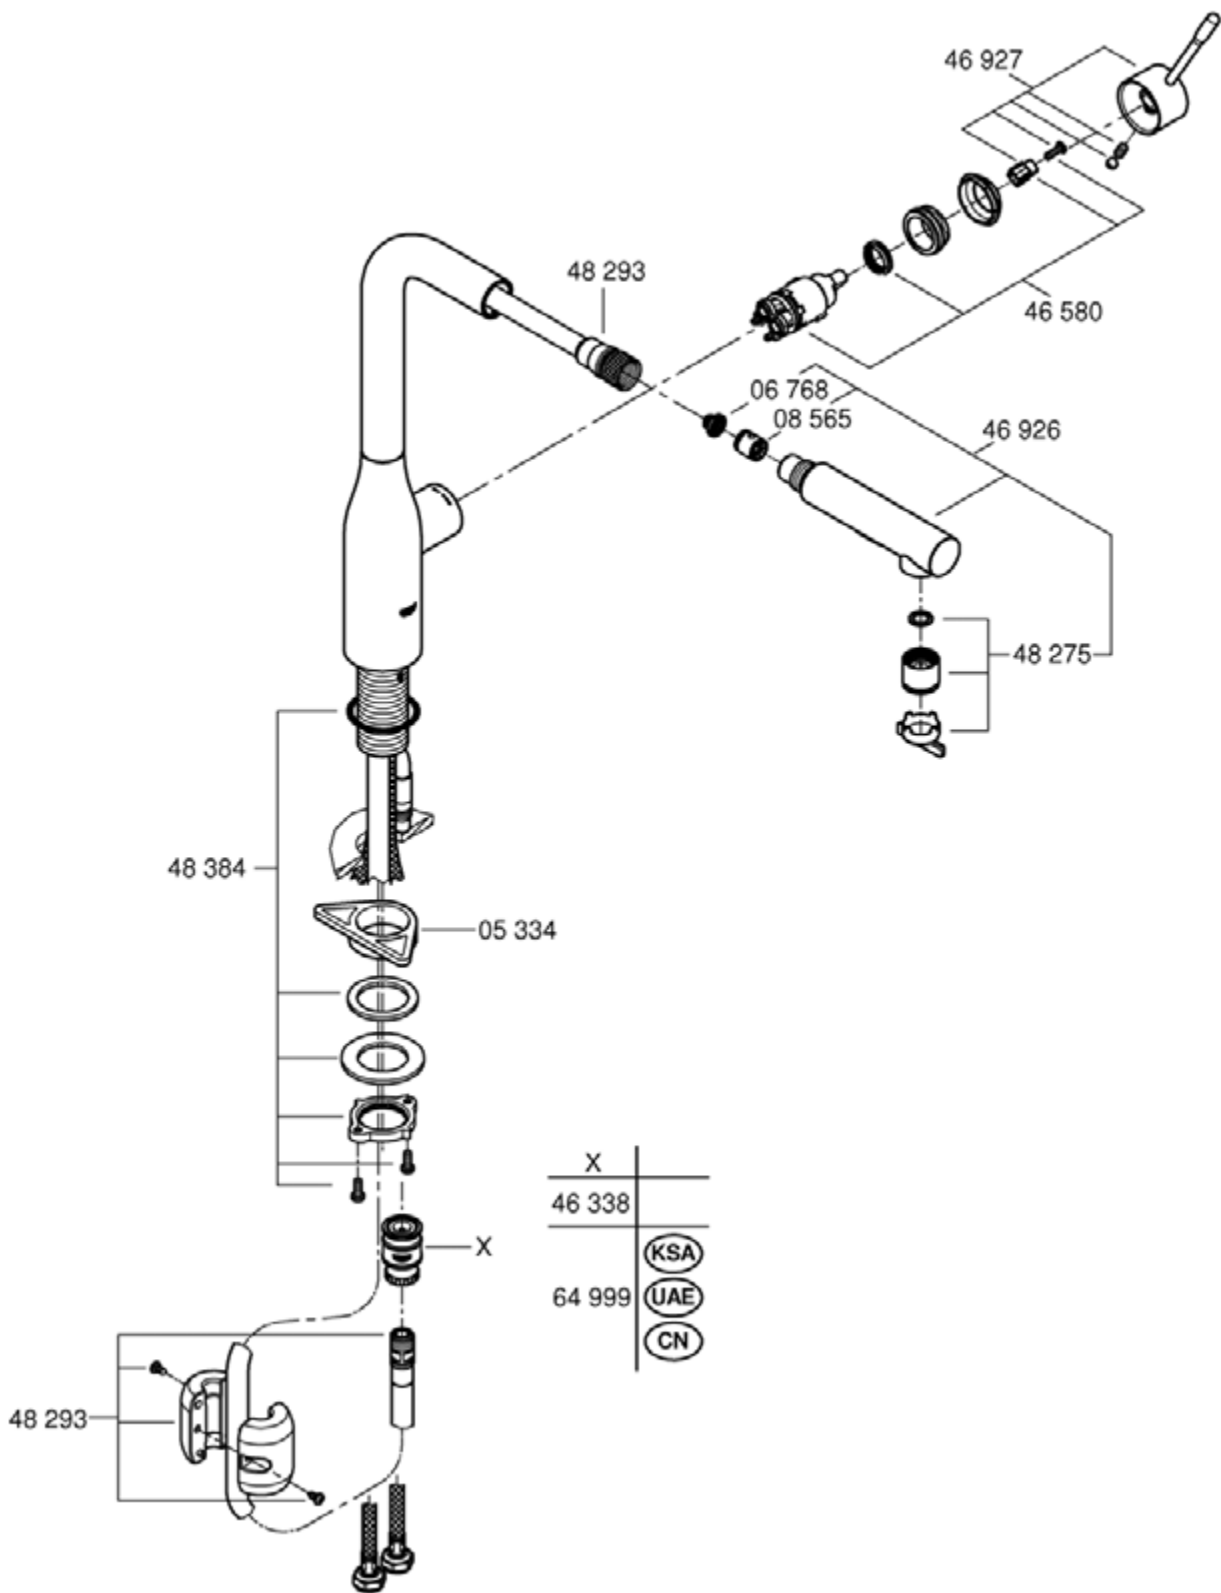

DIN 1988  
DIN EN 806

4

5

6

7

Pure Freude  
an Wasser

GROHE

**D**  
☎ +49 571 39 89 333  
service.de@grohe.com