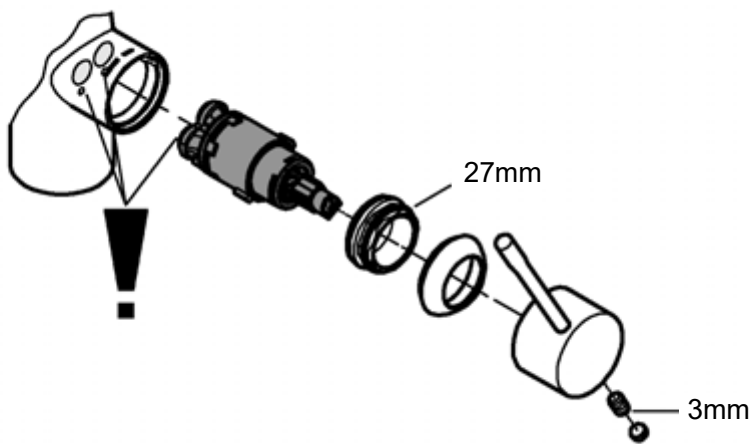

DIN 1988  
DIN EN 806

4

5

6

7

Pure Freude  
an Wasser

GROHE

**D**  
☎ +49 571 39 89 333  
service.de@grohe.com