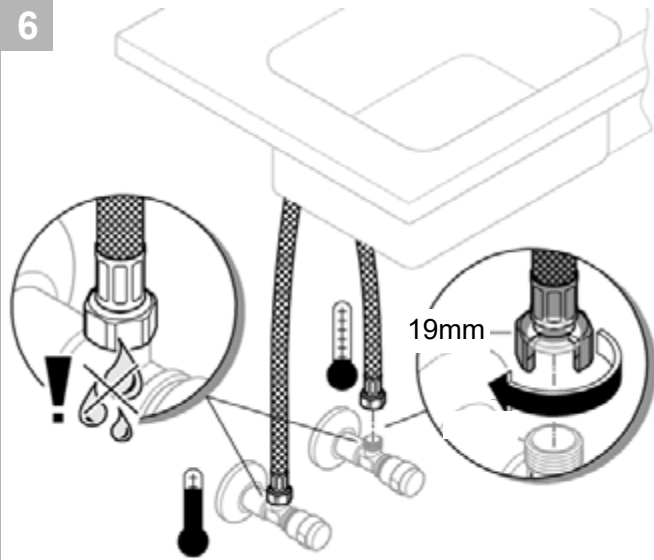

DIN 1988  
DIN EN 806

4

5

6

7

Pure Freude  
an Wasser

GROHE

**D**  
☎ +49 571 39 89 333  
service.de@grohe.com