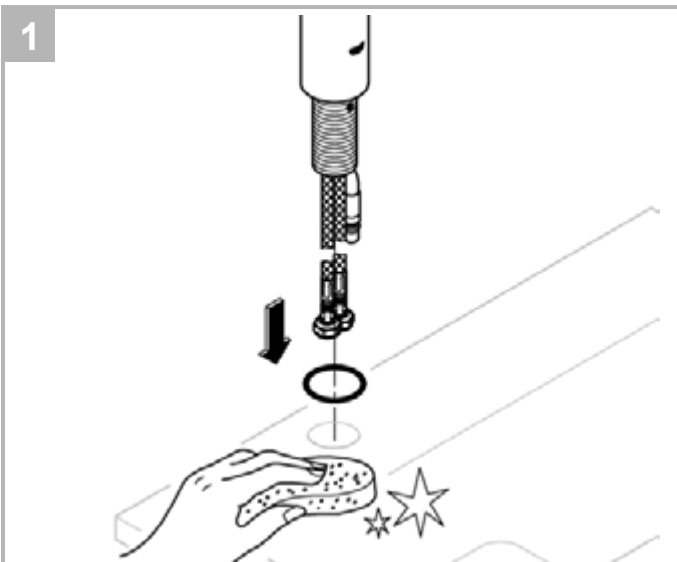

DIN 1988  
DIN EN 806

4

5

6

7

Pure Freude  
an Wasser

GROHE

**D**  
☎ +49 571 39 89 333  
service.de@grohe.com