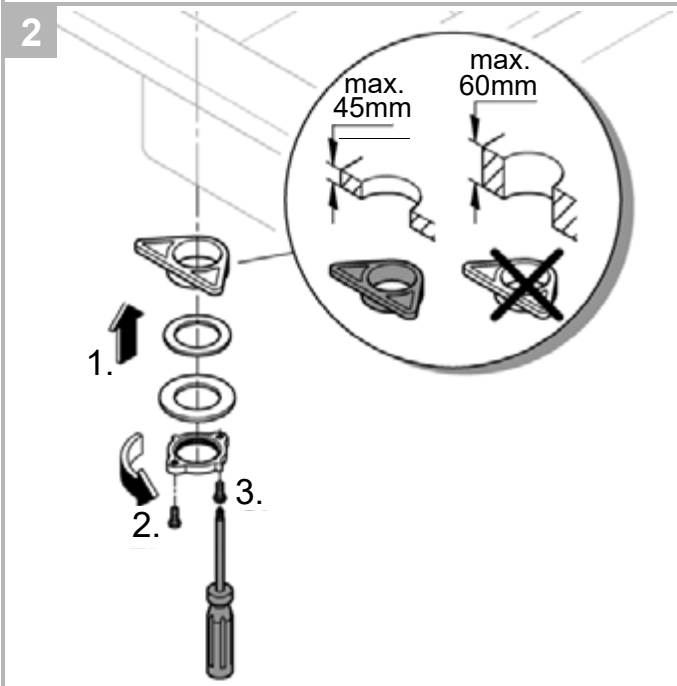

DIN 1988  
DIN EN 806

4

5

6

7

Pure Freude  
an Wasser

GROHE

**D**  
☎ +49 571 39 89 333  
service.de@grohe.com