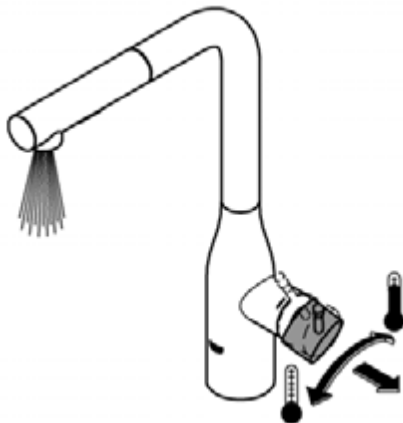

DIN 1988  
DIN EN 806

4

5

6

7

Pure Freude  
an Wasser

GROHE

**D**  
☎ +49 571 39 89 333  
service.de@grohe.com