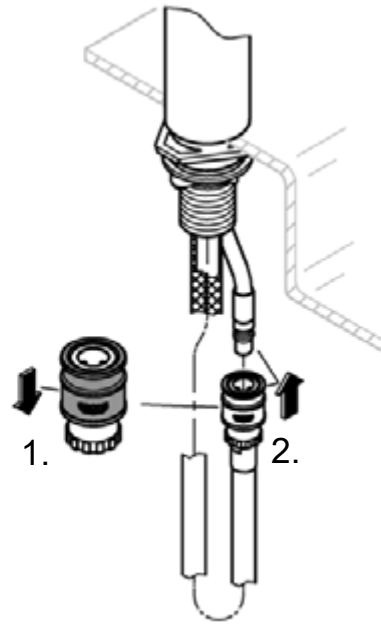

DIN 1988  
DIN EN 806

4

5

6

7

Pure Freude  
an Wasser

GROHE

**D**  
☎ +49 571 39 89 333  
service.de@grohe.com