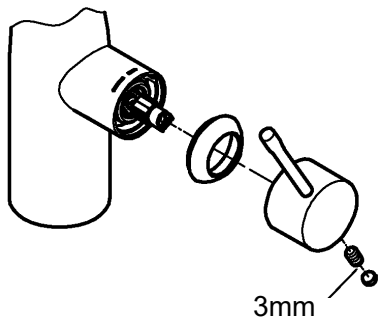

DIN 1988  
DIN EN 806

4

5

6

7

Pure Freude  
an Wasser

GROHE

**D**  
☎ +49 571 39 89 333  
service.de@grohe.com