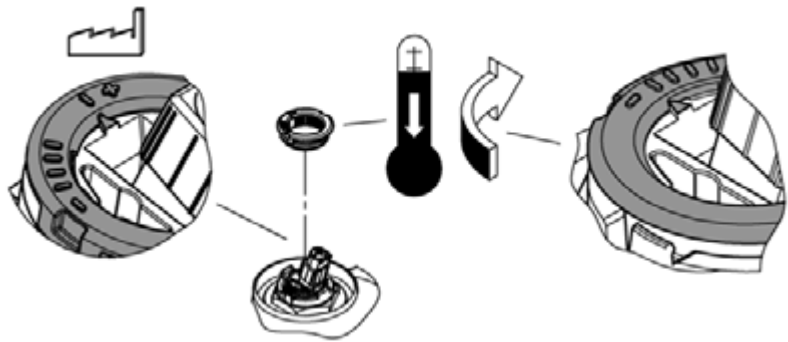

DIN 1988  
DIN EN 806

4

5

6

7

Pure Freude  
an Wasser

GROHE

**D**  
☎ +49 571 39 89 333  
service.de@grohe.com