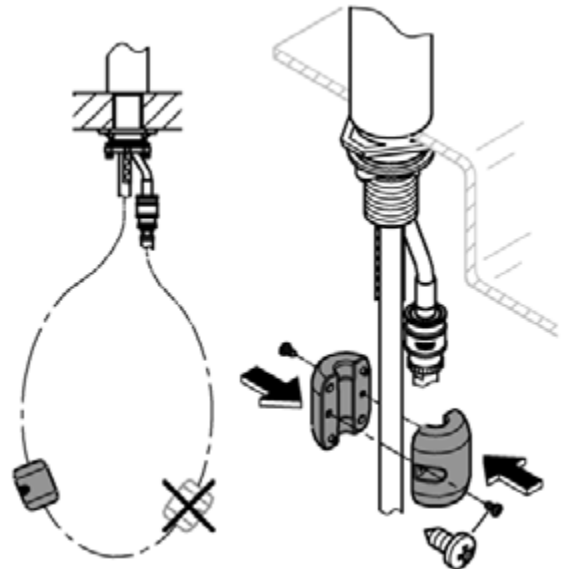

DIN 1988  
DIN EN 806

4

5

6

7

Pure Freude  
an Wasser

GROHE

**D**  
☎ +49 571 39 89 333  
service.de@grohe.com