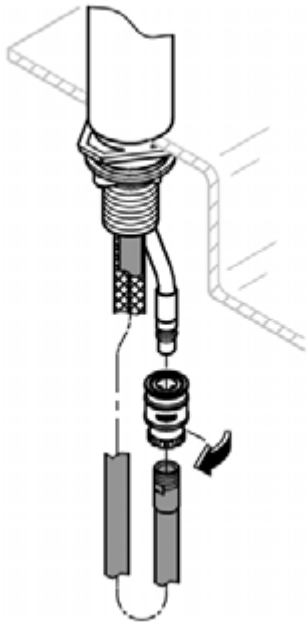

DIN 1988  
DIN EN 806

4

5

6

7

Pure Freude  
an Wasser

GROHE

**D**  
☎ +49 571 39 89 333  
service.de@grohe.com