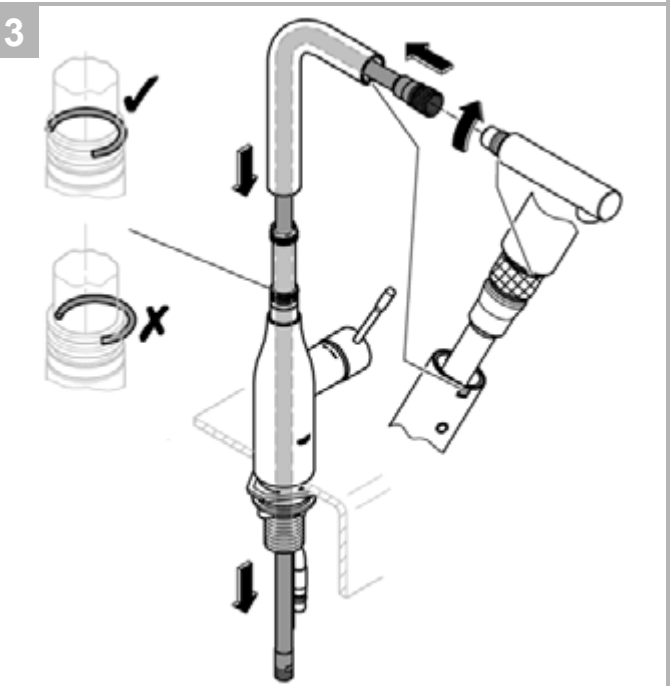

DIN 1988  
DIN EN 806

4

5

6

7

Pure Freude  
an Wasser

GROHE

**D**  
☎ +49 571 39 89 333  
service.de@grohe.com