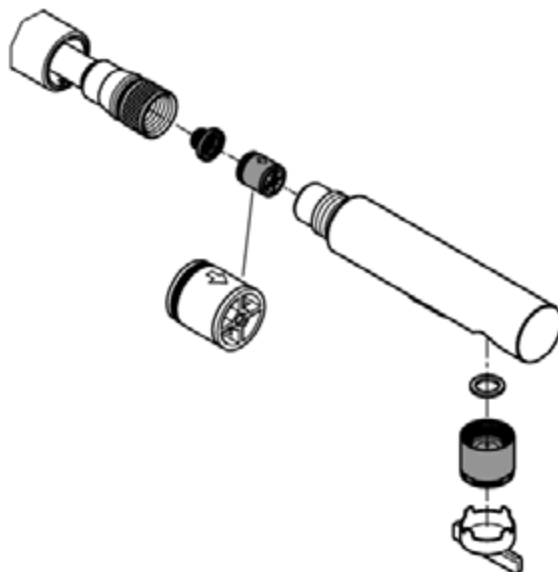

DIN 1988  
DIN EN 806

4

5

6

7

Pure Freude  
an Wasser

GROHE

**D**  
☎ +49 571 39 89 333  
service.de@grohe.com