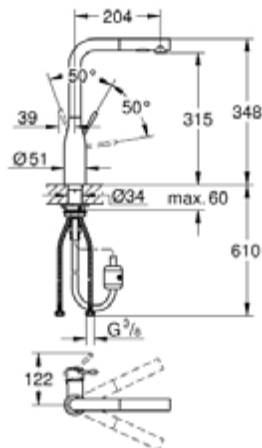

30 270 A00 ESSENCE СМЕСИТЕЛЬ ОДНОРЫЧАЖНЫЙ ДЛЯ МОЙКИ, DN 15

ОПИСАНИЕ ПРОДУКТА

- высокий излив
- монтаж на одно отверстие
- **GROHE StarLight** поверхность
- **GROHE SilkMove** керамический картридж **28 мм**
- аэратор
- профессиональная выдвижная лейка с переключателем аэратор/душевая струя
- переключатель: ламинарный режим струи/душевой режим струи **SpeedClean**
- автоматическое возвратное переключение на ламинарный режим струи
- металлическая лейка
- поворотный трубообразный излив
- радиус поворота 360°
- встроенный обратный клапан
- с защитой от обратного потока
- гибкая подводка
- система быстрого монтажа
- встроенный ограничитель температуры
- минимальное давление 1,0 бар

30 270 A00 ESSENCE СМЕСИТЕЛЬ ОДНОРЫЧАЖНЫЙ ДЛЯ МОЙКИ, DN 15