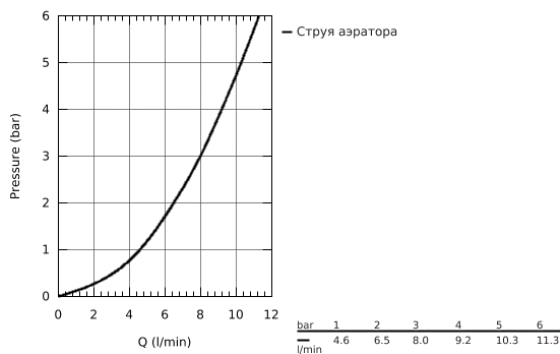

30 270 A00 ESSENCE СМЕСИТЕЛЬ ОДНОРЫЧАЖНЫЙ ДЛЯ МОЙКИ, DN 15

ОПИСАНИЕ ПРОДУКТА

- высокий излив
- монтаж на одно отверстие
- **GROHE StarLight** поверхность
- **GROHE SilkMove** керамический картридж **28 мм**
- аэратор
- профессиональная выдвижная лейка с переключателем аэратор/душевая струя
- переключатель: ламинарный режим струи/душевой режим струи **SpeedClean**
- автоматическое возвратное переключение на ламинарный режим струи
- металлическая лейка
- поворотный трубообразный излив
- радиус поворота 360°
- встроенный обратный клапан
- с защитой от обратного потока
- гибкая подводка
- система быстрого монтажа
- встроенный ограничитель температуры
- минимальное давление 1,0 бар