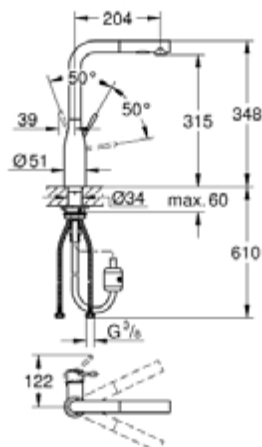

30 270 GL0 ESSENCE СМЕСИТЕЛЬ ОДНОРЫЧАЖНЫЙ ДЛЯ МОЙКИ, DN 15

ОПИСАНИЕ ПРОДУКТА

- высокий излив
- монтаж на одно отверстие
- **GROHE StarLight** поверхность
- **GROHE SilkMove** керамический картридж **28 мм**
- аэратор
- профессиональная выдвижная лейка с переключателем аэратор/душевая струя
- переключатель: ламинарный режим струи/душевой режим струи **SpeedClean**
- автоматическое возвратное переключение на ламинарный режим струи
- металлическая лейка
- поворотный трубкообразный излив
- радиус поворота 360°
- встроенный обратный клапан
- с защитой от обратного потока
- гибкая подводка
- система быстрого монтажа
- встроенный ограничитель температуры
- минимальное давление 1,0 бар

30 270 GL0 ESSENCE СМЕСИТЕЛЬ ОДНОРЫЧАЖНЫЙ ДЛЯ МОЙКИ, DN 15