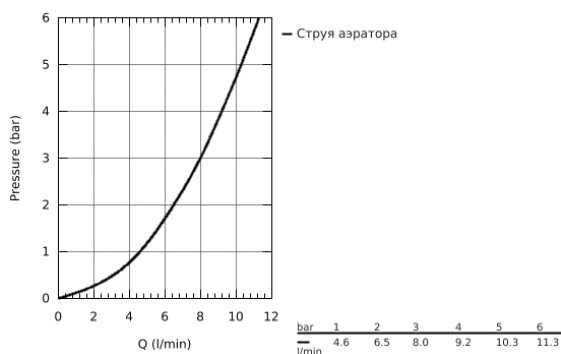

30 270 GL0 ESSENCE СМЕСИТЕЛЬ ОДНОРЫЧАЖНЫЙ ДЛЯ МОЙКИ, DN 15

ОПИСАНИЕ ПРОДУКТА

- высокий излив
- монтаж на одно отверстие
- **GROHE StarLight** поверхность
- **GROHE SilkMove** керамический картридж **28 мм**
- аэратор
- профессиональная выдвижная лейка с переключателем аэратор/душевая струя
- переключатель: ламинарный режим струи/душевой режим струи **SpeedClean**
- автоматическое возвратное переключение на ламинарный режим струи
- металлическая лейка
- поворотный трубкообразный излив
- радиус поворота 360°
- встроенный обратный клапан
- с защитой от обратного потока
- гибкая подводка
- система быстрого монтажа
- встроенный ограничитель температуры
- минимальное давление 1,0 бар