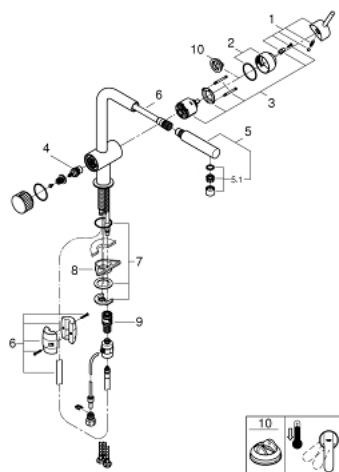

31 721 DC0 GROHE BLUE PURE СМЕСИТЕЛЬ ОДНОРЫЧАЖНЫЙ ДЛЯ МОЙКИ С ФУНКЦИЕЙ ОЧИСТКИ ВОДОПРОВОДНОЙ ВОДЫ

ОПИСАНИЕ ПРОДУКТА

- монтаж на одно отверстие
 - L-образный излив
 - выдвигной излив с аэратором
 - отдельная рукоятка для фильтрованной воды
 - керамический вентиль 1/2"
 - **GROHE StarLight** поверхность
 - **GROHE SilkMove** керамический картридж Ø 46 мм
 - поворотный трубкообразный излив
 - диапазон поворота 90°
 - отдельные водотоки для питьевой и водопроводной воды
 - гибкая подводка
-
- фильтры и переходники к ним приобретаются отдельно
-
- можно использовать с 40 438 001 - фильтр с переходником и счетчиком

31 721 DC0 GROHE BLUE PURE СМЕСИТЕЛЬ ОДНОРЫЧАЖНЫЙ ДЛЯ МОЙКИ С ФУНКЦИЕЙ ОЧИСТКИ ВОДОПРОВОДНОЙ ВОДЫ

ЗАПАСНЫЕ ЧАСТИ

- 1: Рычаг (Order-nr. 46015DC0)
 - 2: колпачок (Order-nr. 46025DC0)
 - 3: Картридж керамич. (Order-nr. 46048000)
 - 4: Ceramic headpart 1/2" (Order-nr. 48509000)
 - 5: Pull out spray (Order-nr. 46999DC0)
 - 5.1: Mousseur (Order-nr. 48194DC0)
 - 6: Hose for pull-out shower (Order-nr. 48378000)
 - 7: Обратн.резьб.соедин. (Order-nr. 46345000)
 - 8: Стабилизирующая подкладка (Order-nr. 05334000)
 - 9: Переходник-защелка (Order-nr. 46315000)
 - 10: Ограничитель температуры (Order-nr. 46375000)*
- * Optional accessories