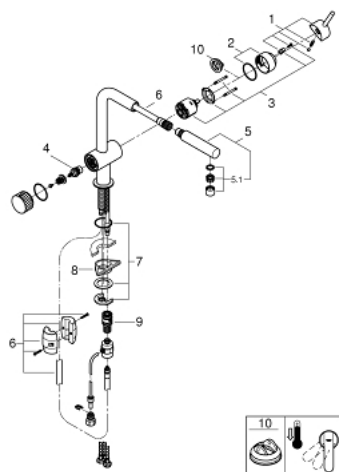

31 721 000 GROHE BLUE PURE СМЕСИТЕЛЬ ОДНОРЫЧАЖНЫЙ ДЛЯ МОЙКИ С ФУНКЦИЕЙ ОЧИСТКИ ВОДОПРОВОДНОЙ ВОДЫ

ОПИСАНИЕ ПРОДУКТА

- монтаж на одно отверстие
- L-образный излив
- выдвигной излив с аэратором
- отдельная рукоятка для фильтрованной воды
- керамический вентиль 1/2"
- **GROHE StarLight** хромированная поверхность
- **GROHE SilkMove** керамический картридж Ø 46 мм
- поворотный трубкообразный излив
- диапазон поворота 90°
- отдельные водотоки для питьевой и водопроводной воды
- гибкая подводка
- фильтры и переходники к ним приобретаются отдельно
- можно использовать с 40 438 001 - фильтр с переходником и счетчиком

31 721 000 GROHE BLUE PURE СМЕСИТЕЛЬ ОДНОРЫЧАЖНЫЙ ДЛЯ МОЙКИ С ФУНКЦИЕЙ ОЧИСТКИ ВОДОПРОВОДНОЙ ВОДЫ

ЗАПАСНЫЕ ЧАСТИ

- 1: Рычаг (Order-nr. 46015000)
 - 2: колпачок (Order-nr. 46025000)
 - 3: Картридж керамич. (Order-nr. 46048000)
 - 4: Ceramic headpart 1/2" (Order-nr. 48509000)
 - 5: Pull out spray (Order-nr. 46999000)
 - 5.1: Mousseur (Order-nr. 48194000)
 - 6: Hose for pull-out shower (Order-nr. 48378000)
 - 7: Обратн.резьб.соедин. (Order-nr. 46345000)
 - 8: Стабилизирующая подкладка (Order-nr. 05334000)
 - 9: Переходник-защелка (Order-nr. 46315000)
 - 10: Ограничитель температуры (Order-nr. 46375000)*
- * Optional accessories