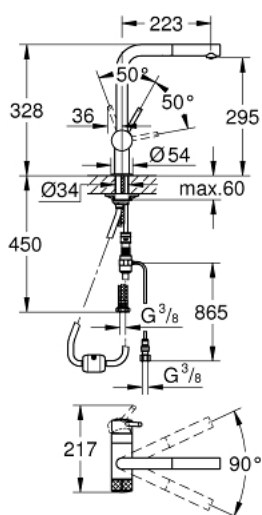

31 721 000 GROHE BLUE PURE СМЕСИТЕЛЬ ОДНОРЫЧАЖНЫЙ ДЛЯ МОЙКИ С ФУНКЦИЕЙ ОЧИСТКИ ВОДОПРОВОДНОЙ ВОДЫ

ОПИСАНИЕ ПРОДУКТА

- монтаж на одно отверстие
- L-образный излив
- выдвигной излив с аэратором
- отдельная рукоятка для фильтрованной воды
- керамический вентиль 1/2"
- **GROHE StarLight** хромированная поверхность
- **GROHE SilkMove** керамический картридж Ø 46 мм
- поворотный трубкообразный излив
- диапазон поворота 90°
- отдельные водотоки для питьевой и водопроводной воды
- гибкая подводка
- фильтры и переходники к ним приобретаются отдельно
- можно использовать с 40 438 001 - фильтр с переходником и счетчиком

31 721 000 GROHE BLUE PURE СМЕСИТЕЛЬ ОДНОРЫЧАЖНЫЙ ДЛЯ МОЙКИ С ФУНКЦИЕЙ ОЧИСТКИ ВОДОПРОВОДНОЙ ВОДЫ

ЗАПАСНЫЕ ЧАСТИ

- 1: Рычаг (Order-nr. 46015000)
 - 2: колпачок (Order-nr. 46025000)
 - 3: Картридж керамич. (Order-nr. 46048000)
 - 4: Ceramic headpart 1/2" (Order-nr. 48509000)
 - 5: Pull out spray (Order-nr. 46999000)
 - 5.1: Mousseur (Order-nr. 48194000)
 - 6: Hose for pull-out shower (Order-nr. 48378000)
 - 7: Обратн.резьб.соедин. (Order-nr. 46345000)
 - 8: Стабилизирующая подкладка (Order-nr. 05334000)
 - 9: Переходник-защелка (Order-nr. 46315000)
 - 10: Ограничитель температуры (Order-nr. 46375000)*
- * Optional accessories