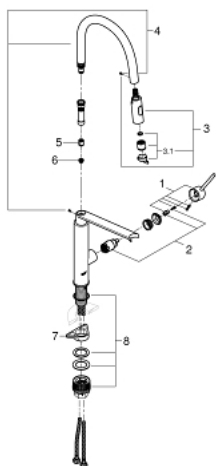

31 491 DC0 СМЕСИТЕЛИ ДЛЯ КУХНИ GROHE CONCETTO СМЕСИТЕЛЬ ОДНОРЫЧАЖНЫЙ ДЛЯ МОЙКИ, DN 15

ОПИСАНИЕ ПРОДУКТА

- монтаж на одно отверстие
- **GROHE StarLight** поверхность
- **GROHE SilkMove** керамический картридж **28 мм**
- аэратор
- со встроенным ограничителем температуры
- профессиональная лейка
- **с гибким силиконовым шлангом GROHflex kitchen**
- переключатель режима струи: ламинарный / душевой **SpeedClean**
- автоматический возврат на ламинарный режим струи
- **GROHE Magnetic Docking** гарантирует легкое вытяжение и возврат головки аэратора в и оложение
- поворотный излив
- радиус поворота 360°
- с защитой от обратного потока
- гибкая подводка
- система быстрого монтажа

31 491 DC0 СМЕСИТЕЛИ ДЛЯ КУХНИ GROHE CONCETTO СМЕСИТЕЛЬ ОДНОРЫЧАЖНЫЙ ДЛЯ МОЙКИ, DN 15

ЗАПАСНЫЕ ЧАСТИ

- 1: lever (Order-nr. 46966DC0)
- 2: cartridge (Order-nr. 46963000)
- 3: pull out spray (Order-nr. 46967DC0)
- 3.1: flow straightener (Order-nr. 48347000)
- 4: shower hose (Order-nr. 46968KK0)
- 5: Обратный клапан (Order-nr. 08565000)
- 6: фильтр (Order-nr. 0676800M)