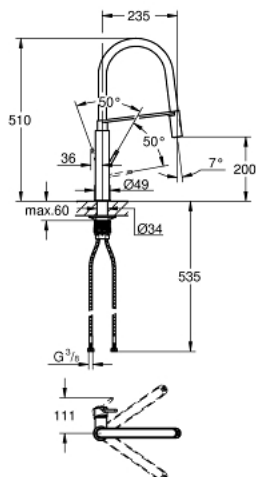

31 491 DC0 СМЕСИТЕЛИ ДЛЯ КУХНИ GROHE CONCETTO СМЕСИТЕЛЬ ОДНОРЫЧАЖНЫЙ ДЛЯ МОЙКИ, DN 15

ОПИСАНИЕ ПРОДУКТА

- монтаж на одно отверстие
- **GROHE StarLight** поверхность
- **GROHE SilkMove** керамический картридж **28 мм**
- аэратор
- со встроенным ограничителем температуры
- профессиональная лейка
- **с гибким силиконовым шлангом GROHflex kitchen**
- переключатель режима струи: ламинарный / душевой **SpeedClean**
- автоматический возврат на ламинарный режим струи
- **GROHE Magnetic Docking** гарантирует легкое вытяжение и возврат головки аэратора в и оложение
- поворотный излив
- радиус поворота 360°
- с защитой от обратного потока
- гибкая подводка
- система быстрого монтажа

31 491 DC0 СМЕСИТЕЛИ ДЛЯ КУХНИ GROHE CONCETTO СМЕСИТЕЛЬ ОДНОРЫЧАЖНЫЙ ДЛЯ МОЙКИ, DN 15

ЗАПАСНЫЕ ЧАСТИ

- 1: lever (Order-nr. 46966DC0)
- 2: cartridge (Order-nr. 46963000)
- 3: pull out spray (Order-nr. 46967DC0)
- 3.1: flow straightener (Order-nr. 48347000)
- 4: shower hose (Order-nr. 46968KK0)
- 5: Обратный клапан (Order-nr. 08565000)
- 6: фильтр (Order-nr. 0676800M)