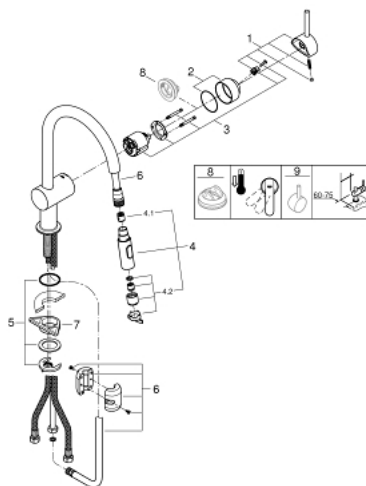

32 321 002 GROHE MINTA СМЕСИТЕЛЬ ОДНОРЫЧАЖНЫЙ ДЛЯ МОЙКИ, DN 15

ОПИСАНИЕ ПРОДУКТА

- С-образный излив
- монтаж на одно отверстие
- **GROHE StarLight** хромированная поверхность
- **GROHE SilkMove** керамический картридж Ø 46 мм
-
- **GROHE EasyDock** Легкое вытягивание и возврат на место выдвижного излив
- выдвижная лейка Dual
-
- переключатель: ламинарный режим струи/душевой режим струи **SpeedClean**
- регулировка расхода воды
- поворотный трубкообразный излив
- радиус поворота 360°
- встроенный обратный клапан
- с защитой от обратного потока
- гибкая подводка
- система быстрого монтажа

32 321 002 GROHE MINTA СМЕСИТЕЛЬ ОДНОРЫЧАЖНЫЙ ДЛЯ МОЙКИ, DN 15

ЗАПАСНЫЕ ЧАСТИ

- 1: Рычаг (Order-nr. 46015000)
- 2: колпачок (Order-nr. 46025000)
- 3: Картридж керамич. (Order-nr. 46048000)
- 4: Pull out spray (Order-nr. 48416000)
- 4.1: Обратный клапан (Order-nr. 08565000)
- 4.2: Аэратор, выпрямитель потока (Order-nr. 48347000)
- 5: Обратн.резьб.соедин. (Order-nr. 46345000)
- 6: Шланг выдвижной (Order-nr. 48293000)
- 7: Стабилизирующая подкладка (Order-nr. 05334000)
- 8: Ограничитель температуры (Order-nr. 46375000)
- 9: Lever (Order-nr. 40684000)