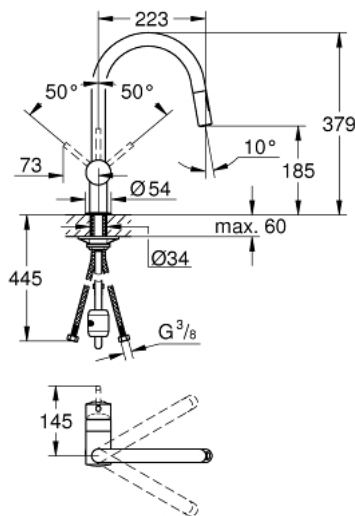

32 321 002 GROHE MINTA СМЕСИТЕЛЬ ОДНОРЫЧАЖНЫЙ ДЛЯ МОЙКИ, DN 15

ОПИСАНИЕ ПРОДУКТА

- С-образный излив
- монтаж на одно отверстие
- **GROHE StarLight** хромированная поверхность
- **GROHE SilkMove** керамический картридж Ø 46 мм
-
- **GROHE EasyDock** Легкое вытягивание и возврат на место выдвижного излив
- выдвижная лейка Dual
-
- переключатель: ламинарный режим струи/душевой режим струи **SpeedClean**
- регулировка расхода воды
- поворотный трубкообразный излив
- радиус поворота 360°
- встроенный обратный клапан
- с защитой от обратного потока
- гибкая подводка
- система быстрого монтажа

32 321 002 GROHE MINTA СМЕСИТЕЛЬ ОДНОРЫЧАЖНЫЙ ДЛЯ МОЙКИ, DN 15

ЗАПАСНЫЕ ЧАСТИ

- 1: Рычаг (Order-nr. 46015000)
- 2: колпачок (Order-nr. 46025000)
- 3: Картридж керамич. (Order-nr. 46048000)
- 4: Pull out spray (Order-nr. 48416000)
- 4.1: Обратный клапан (Order-nr. 08565000)
- 4.2: Аэратор, выпрямитель потока (Order-nr. 48347000)
- 5: Обратн.резьб.соедин. (Order-nr. 46345000)
- 6: Шланг выдвижной (Order-nr. 48293000)
- 7: Стабилизирующая подкладка (Order-nr. 05334000)
- 8: Ограничитель температуры (Order-nr. 46375000)
- 9: Lever (Order-nr. 40684000)