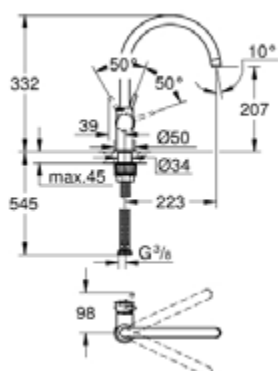

## 31 535 001 СМЕСИТЕЛЬ ОДНОРЫЧАЖНЫЙ ДЛЯ МОЙКИ, DN 15

### ОПИСАНИЕ ПРОДУКТА

- высокий излив
- монтаж на одно отверстие
- **GROHE StarLight** хромированная поверхность
- **GROHE Longlife** керамический картридж **28 мм**
- **GROHE Zero** Раздельные пути подачи воды - не содержит никеля и свинца
- излив с аэратором
- поворотный трубкообразный излив
- радиус поворота 360°
- гибкая подводка
- **GROHE FastFixation Plus** - сверхбыстрая и простая установка - не требуется никаких инструментов
- для установки на столешницу толщиной от 60 мм необходим крепеж 48 384 000 (приобретается отдельно)