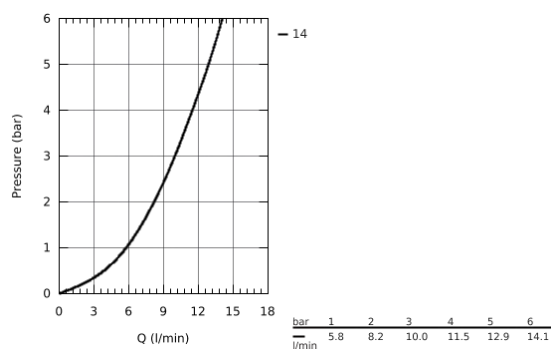

## 31 535 001 СМЕСИТЕЛЬ ОДНОРЫЧАЖНЫЙ ДЛЯ МОЙКИ, DN 15

### ОПИСАНИЕ ПРОДУКТА

- высокий излив
- монтаж на одно отверстие
- **GROHE StarLight** хромированная поверхность
- **GROHE Longlife** керамический картридж **28 мм**
- **GROHE Zero** Раздельные пути подачи воды - не содержит никеля и свинца
- излив с аэратором
- поворотный трубкообразный излив
- радиус поворота 360°
- гибкая подводка
- **GROHE FastFixation Plus** - сверхбыстрая и простая установка - не требуется никаких инструментов
- для установки на столешницу толщиной от 60 мм необходим крепеж 48 384 000 (приобретается отдельно)