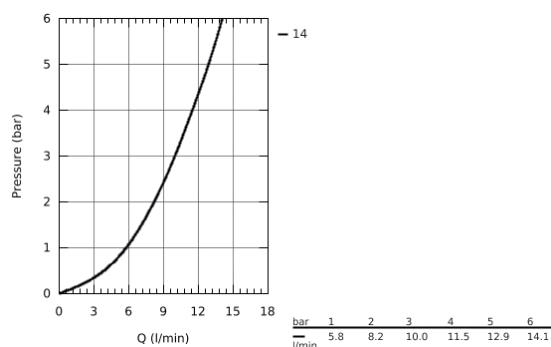

## 31 230 001 СМЕСИТЕЛЬ ОДНОРЫЧАЖНЫЙ ДЛЯ МОЙКИ, DN 15

### ОПИСАНИЕ ПРОДУКТА

- монтаж на одно отверстие
- металлический рычаг
- **GROHE StarLight** поверхность
- **GROHE Longlife** керамический картридж **28 мм**
- **GROHE Zero** Раздельные пути подачи воды - не содержит никеля и свинца
- поворотный трубкообразный излив
- аэратор
- гибкая подводка
- **GROHE FastFixation Plus** - сверхбыстрая и простая установка - не требуется никаких инструментов
- для установки на столешницу толщиной от 60 мм необходим крепеж 48 3 84 000 (приобретается отдельно)