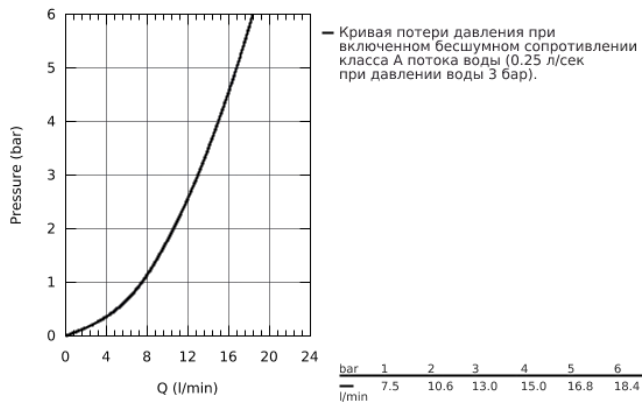

31 230 001 СМЕСИТЕЛЬ ОДНОРЫЧАЖНЫЙ ДЛЯ МОЙКИ, DN 15