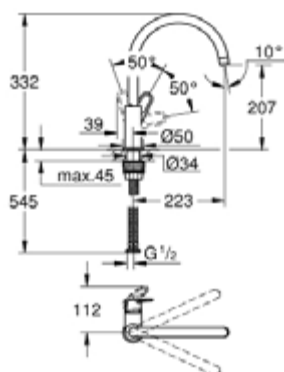

## 31 230 001 СМЕСИТЕЛЬ ОДНОРЫЧАЖНЫЙ ДЛЯ МОЙКИ, DN 15

### ОПИСАНИЕ ПРОДУКТА

- монтаж на одно отверстие
- металлический рычаг
- **GROHE StarLight** поверхность
- **GROHE Longlife** керамический картридж **28 мм**
- **GROHE Zero** Раздельные пути подачи воды - не содержит никеля и свинца
- поворотный трубкообразный излив
- аэратор
- гибкая подводка
- **GROHE FastFixation Plus** - сверхбыстрая и простая установка - не требуется никаких инструментов
- для установки на столешницу толщиной от 60 мм необходим крепеж 48 3 84 000 (приобретается отдельно)