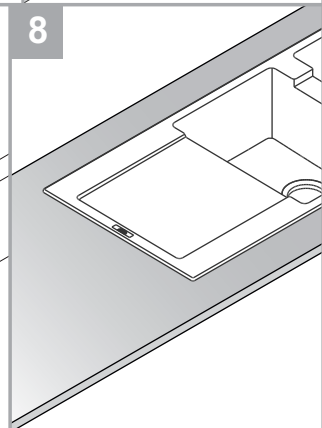

www.grohe.com

**D**

☎ +49 571 3989 333  
helpline@grohe.de

**A**

☎ +43 1 68060  
info-at@grohe.com

**AUS**

☎ +(61) 1300 54945  
grohe\_australia@lixil.com

**B**