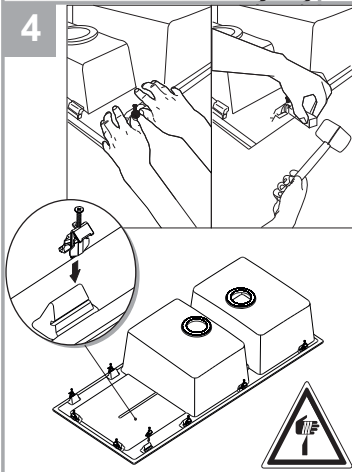

www.grohe.com

**D**

☎ +49 571 3989 333  
helpline@grohe.de

**A**

☎ +43 1 68060  
info-at@grohe.com

**AUS**

☎ +(61) 1300 54945  
grohe\_australia@lixil.com

**B**