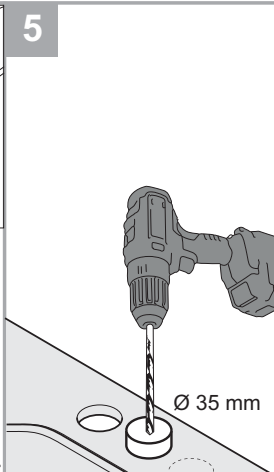

www.grohe.com

**D**

☎ +49 571 3989 333  
helpline@grohe.de

**A**

☎ +43 1 68060  
info-at@grohe.com

**AUS**

☎ +(61) 1300 54945  
grohe\_australia@lixil.com

**B**