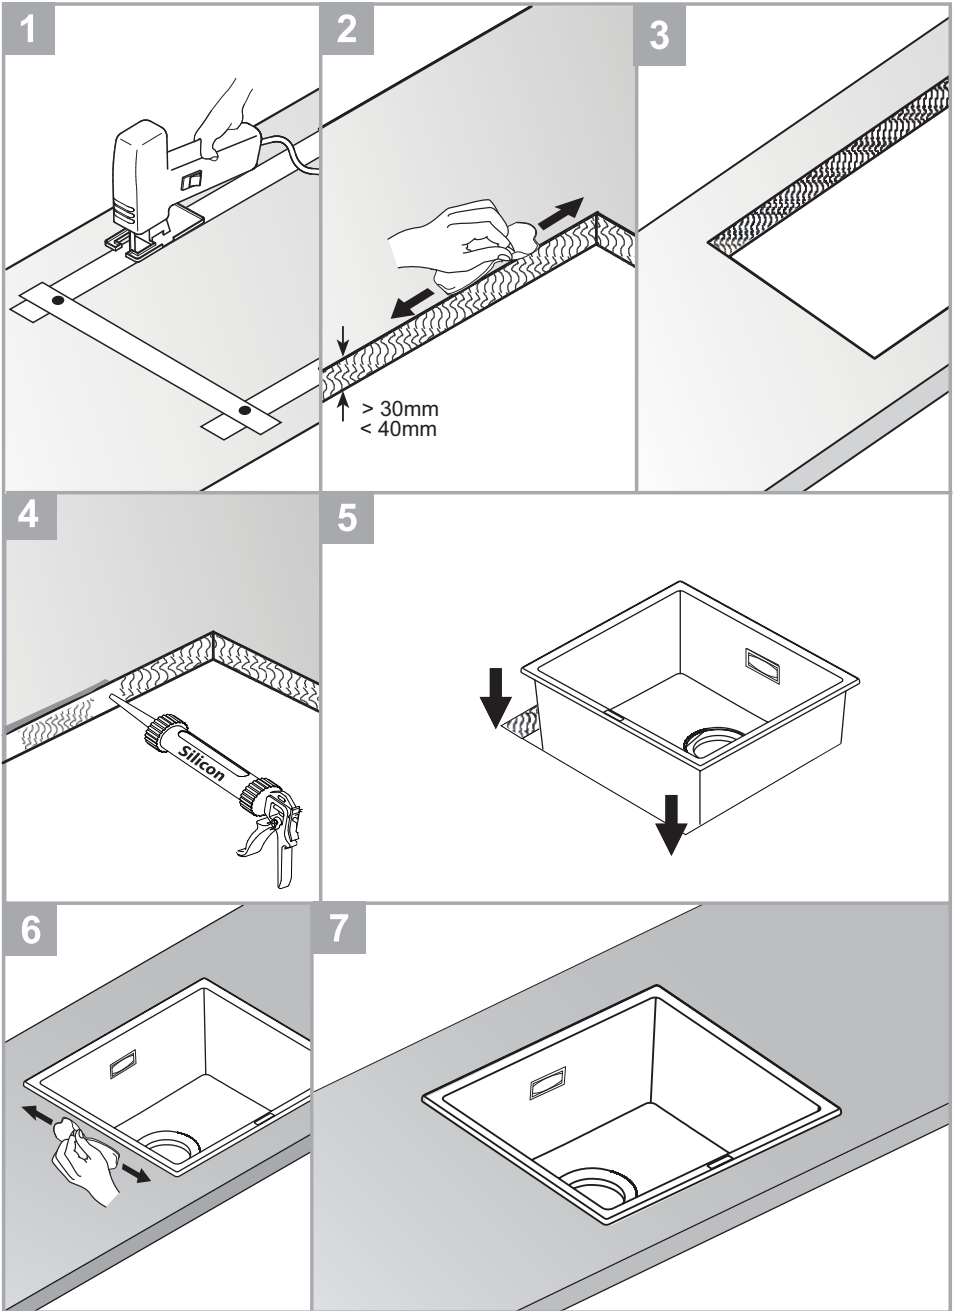

www.grohe.com

**D**

☎ +49 571 3989 333  
helpline@grohe.de

**A**

☎ +43 1 68060  
info-at@grohe.com

**AUS**

☎ +(61) 1300 54945  
grohe\_australia@lixil.com

**B**