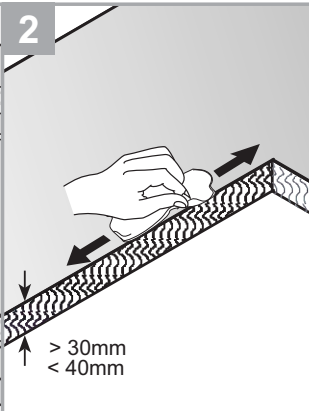

www.grohe.com

**D**

☎ +49 571 3989 333  
helpline@grohe.de

**A**

☎ +43 1 68060  
info-at@grohe.com

**AUS**

☎ +(61) 1300 54945  
grohe\_australia@lixil.com

**B**