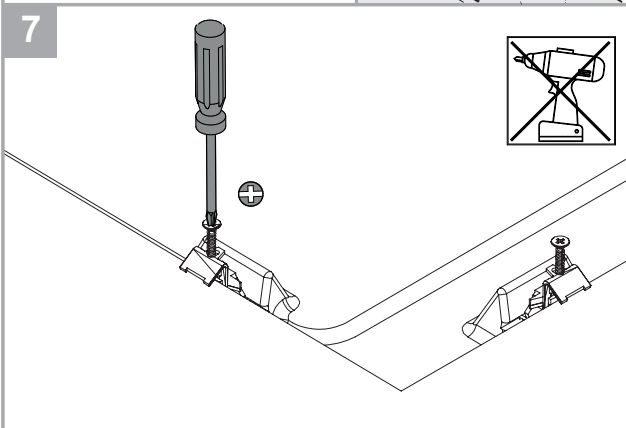

www.grohe.com

**D**

☎ +49 571 3989 333  
helpline@grohe.de

**A**

☎ +43 1 68060  
info-at@grohe.com

**AUS**

☎ +(61) 1300 54945  
grohe\_australia@lixil.com

**B**