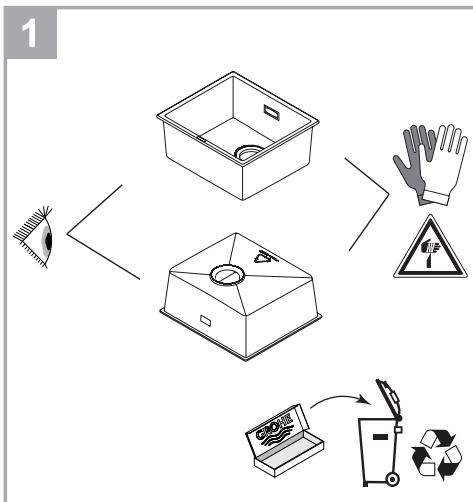

www.grohe.com

**D**

☎ +49 571 3989 333  
helpline@grohe.de

**A**

☎ +43 1 68060  
info-at@grohe.com

**AUS**

☎ +(61) 1300 54945  
grohe\_australia@lixil.com

**B**