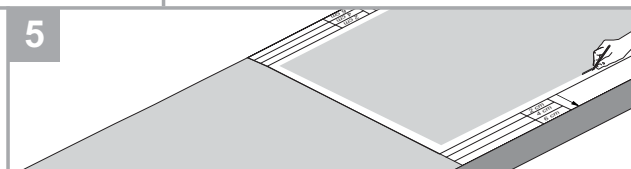

www.grohe.com

**D**

☎ +49 571 3989 333  
helpline@grohe.de

**A**

☎ +43 1 68060  
info-at@grohe.com

**AUS**

☎ +(61) 1300 54945  
grohe\_australia@lixil.com

**B**