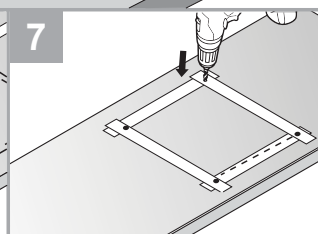

www.grohe.com

**D**

☎ +49 571 3989 333  
helpline@grohe.de

**A**

☎ +43 1 68060  
info-at@grohe.com

**AUS**

☎ +(61) 1300 54945  
grohe\_australia@lixil.com

**B**