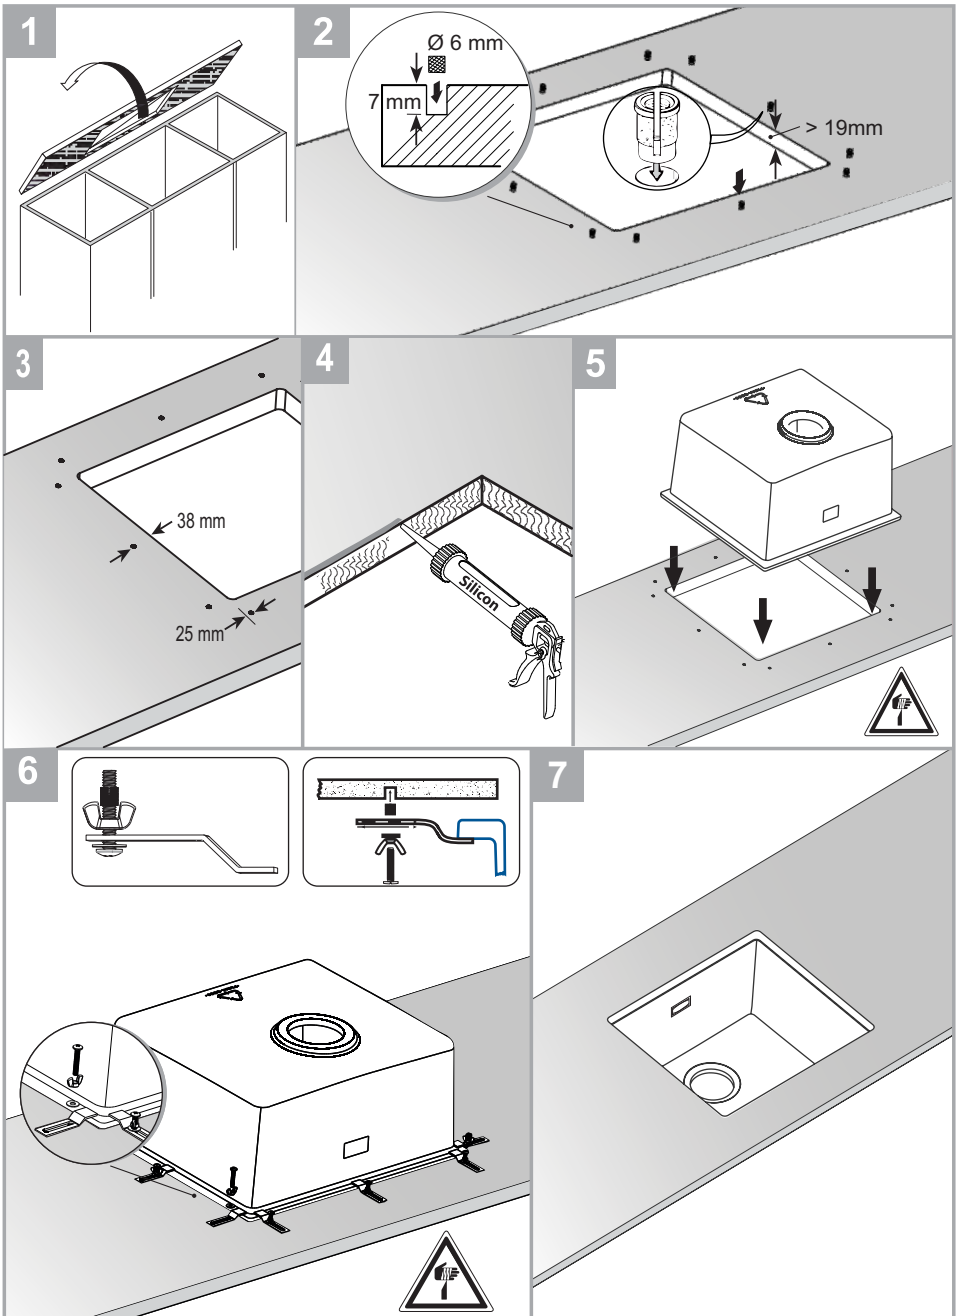

www.grohe.com

**D**

☎ +49 571 3989 333  
helpline@grohe.de

**A**

☎ +43 1 68060  
info-at@grohe.com

**AUS**

☎ +(61) 1300 54945  
grohe\_australia@lixil.com

**B**