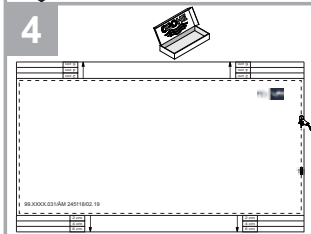

www.grohe.com

**D**

☎ +49 571 3989 333  
helpline@grohe.de

**A**

☎ +43 1 68060  
info-at@grohe.com

**AUS**

☎ +(61) 1300 54945  
grohe\_australia@lixil.com

**B**