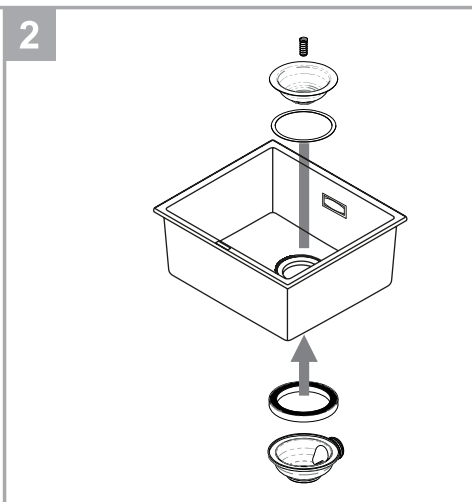

www.grohe.com

**D**

☎ +49 571 3989 333  
helpline@grohe.de

**A**

☎ +43 1 68060  
info-at@grohe.com

**AUS**

☎ +(61) 1300 54945  
grohe\_australia@lixil.com

**B**