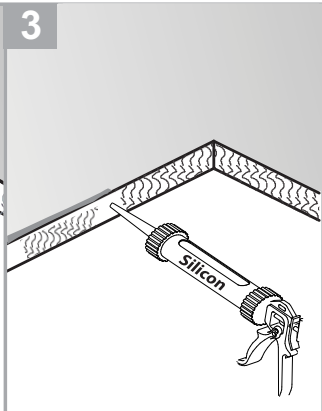

www.grohe.com

**D**

☎ +49 571 3989 333  
helpline@grohe.de

**A**

☎ +43 1 68060  
info-at@grohe.com

**AUS**

☎ +(61) 1300 54945  
grohe\_australia@lixil.com

**B**