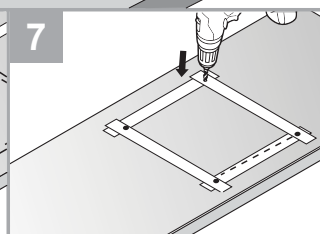

www.grohe.com

D

☎ +49 571 3989 333
helpline@grohe.de

A

☎ +43 1 68060
info-at@grohe.com

AUS

☎ +(61) 1300 54945
grohe_australia@lixil.com

B