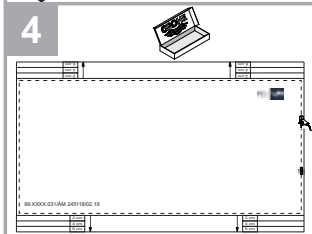

www.grohe.com

D

☎ +49 571 3989 333
helpline@grohe.de

A

☎ +43 1 68060
info-at@grohe.com

AUS

☎ +(61) 1300 54945
grohe_australia@lixil.com

B