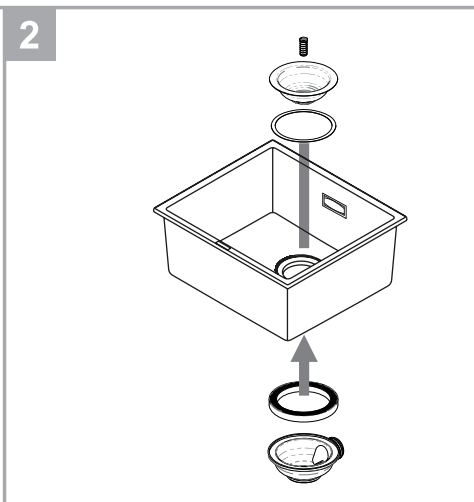

www.grohe.com

D

☎ +49 571 3989 333
helpline@grohe.de

A

☎ +43 1 68060
info-at@grohe.com

AUS

☎ +(61) 1300 54945
grohe_australia@lixil.com

B