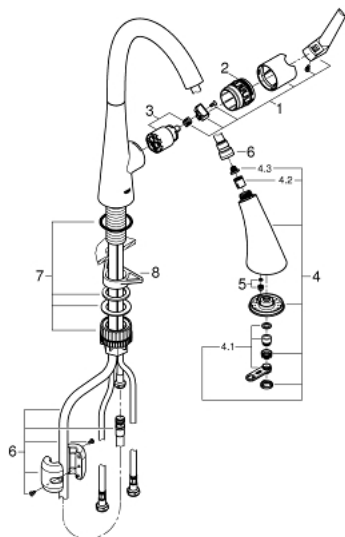

32 294 002 ZEDRA 2019 СМЕСИТЕЛЬ ОДНОРЫЧАЖНЫЙ ДЛЯ МОЙКИ, DN 15

ОПИСАНИЕ ПРОДУКТА

- монтаж на одно отверстие
- **GROHE StarLight** хромированное покрытие поверхности
- **GROHE SilkMove** керамический картридж 35 мм
- **GROHE Magnetic Docking** гарантирует легкое вытяжение и возврат головки аэратора в и оложение
- выдвижная лейка с 3 режимами струи
- переключение: ламинарный режим струи/SpeedClean, душевой jet/GROH E Blade режим jet (снижает расход воды до 70 % и увеличивает напор во ды)
- функция stop - кнопка паузы, чтобы остановить поток воды
- автоматический возврат на ламинарный режим струи
- регулировка расхода воды
- поворотный трубкообразный излив
- радиус поворота 360°
- с защитой от обратного потока
- гибкая подводка
- **GROHE FastFixation Plus** - сверхбыстрая и простая установка - не требуется никаких инст в
- **GROHE Zero** Раздельные пути подачи воды - не содержит никеля и свинца

32 294 002 ZEDRA 2019 СМЕСИТЕЛЬ ОДНОРЫЧАЖНЫЙ ДЛЯ МОЙКИ, DN 15

32 294 002 ZEDRA 2019 СМЕСИТЕЛЬ ОДНОРЫЧАЖНЫЙ ДЛЯ МОЙКИ, DN 15

ЗАПАСНЫЕ ЧАСТИ

- 1: Lever (Order-nr. 48476000)
- 2: Screw ring (Order-nr. 48517000)
- 3: Картридж малый д. Taron смес. д.рак. (Order-nr. 46374000)
- 4: Pull out spray (Order-nr. 48473000)
- 4.1: Аэрактор (Order-nr. 48275000)
- 4.2: Обратный клапан (Order-nr. 08565000)
- 4.3: фильтр (Order-nr. 0676800M)
- 5: flow rate limiter (Order-nr. 48303000)
- 6: Shower hose (Order-nr. 48472000)
- 7: Mounting set (Order-nr. 48477000)
- 8: Стабилизирующая подкладка (Order-nr. 05334000)
- 9: Штекерное соединение (Order-nr. 46338000)