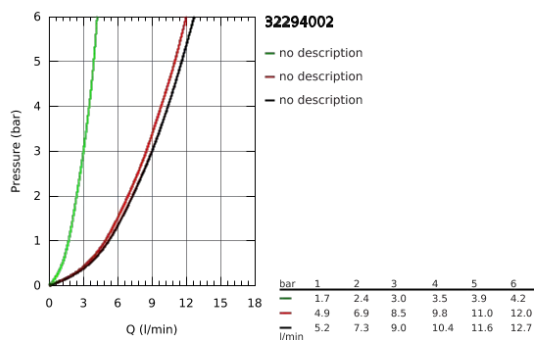

32 294 002 ZEDRA 2019 СМЕСИТЕЛЬ ОДНОРЫЧАЖНЫЙ ДЛЯ МОЙКИ, DN 15

ОПИСАНИЕ ПРОДУКТА

- монтаж на одно отверстие
- **GROHE StarLight** хромированное покрытие поверхности
- **GROHE SilkMove** керамический картридж 35 мм
- **GROHE Magnetic Docking** гарантирует легкое вытяжение и возврат головки аэратора в и оложение
- выдвижная лейка с 3 режимами струи
- переключение: ламинарный режим струи/SpeedClean, душевой jet/GROH E Blade режим jet (снижает расход воды до 70 % и увеличивает напор во ды)
- функция stop - кнопка паузы, чтобы остановить поток воды
- автоматический возврат на ламинарный режим струи
- регулировка расхода воды
- поворотный трубкообразный излив
- радиус поворота 360°
- с защитой от обратного потока
- гибкая подводка
- **GROHE FastFixation Plus** - сверхбыстрая и простая установка - не требуется никаких инст в
- **GROHE Zero** Раздельные пути подачи воды - не содержит никеля и свинца

32 294 002 ZEDRA 2019 СМЕСИТЕЛЬ ОДНОРЫЧАЖНЫЙ ДЛЯ МОЙКИ, DN 15

32 294 002 ZEDRA 2019 СМЕСИТЕЛЬ ОДНОРЫЧАЖНЫЙ ДЛЯ МОЙКИ, DN 15

ЗАПАСНЫЕ ЧАСТИ

- 1: Lever (Order-nr. 48476000)
- 2: Screw ring (Order-nr. 48517000)
- 3: Картридж малый д. Taron смес. д.рак. (Order-nr. 46374000)
- 4: Pull out spray (Order-nr. 48473000)
- 4.1: Аэрактор (Order-nr. 48275000)
- 4.2: Обратный клапан (Order-nr. 08565000)
- 4.3: фильтр (Order-nr. 0676800M)
- 5: flow rate limiter (Order-nr. 48303000)
- 6: Shower hose (Order-nr. 48472000)
- 7: Mounting set (Order-nr. 48477000)
- 8: Стабилизирующая подкладка (Order-nr. 05334000)
- 9: Штекерное соединение (Order-nr. 46338000)