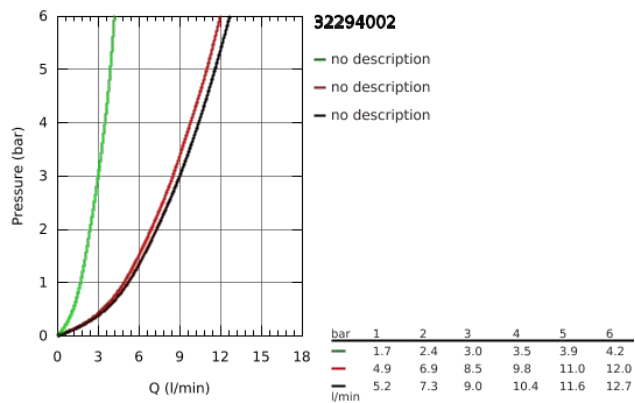

32 294 002 ZEDRA 2019 СМЕСИТЕЛЬ ОДНОРЫЧАЖНЫЙ ДЛЯ МОЙКИ, DN 15

ОПИСАНИЕ ПРОДУКТА

- монтаж на одно отверстие
- **GROHE StarLight** хромированное покрытие поверхности
- **GROHE SilkMove** керамический картридж 35 мм
- **GROHE Magnetic Docking** гарантирует легкое вытяжение и возврат головки аэратора в и оложение
- выдвижная лейка с 3 режимами струи
- переключение: ламинарный режим струи/SpeedClean, душевой jet/GROH E Blade режим jet (снижает расход воды до 70 % и увеличивает напор во ды)
- функция stop - кнопка паузы, чтобы остановить поток воды
- автоматический возврат на ламинарный режим струи
- регулировка расхода воды
- поворотный трубкообразный излив
- радиус поворота 360°
- с защитой от обратного потока
- гибкая подводка
- **GROHE FastFixation Plus** - сверхбыстрая и простая установка - не требуется никаких инст в
- **GROHE Zero** Раздельные пути подачи воды - не содержит никеля и свинца

32 294 002 ZEDRA 2019 СМЕСИТЕЛЬ ОДНОРЫЧАЖНЫЙ ДЛЯ МОЙКИ, DN 15

32 294 002 ZEDRA 2019 СМЕСИТЕЛЬ ОДНОРЫЧАЖНЫЙ ДЛЯ МОЙКИ, DN 15

ЗАПАСНЫЕ ЧАСТИ

- 1: Lever (Order-nr. 48476000)
- 2: Screw ring (Order-nr. 48517000)
- 3: Картридж малый д. Taron смес. д.рак. (Order-nr. 46374000)
- 4: Pull out spray (Order-nr. 48473000)
- 4.1: Аэрактор (Order-nr. 48275000)
- 4.2: Обратный клапан (Order-nr. 08565000)
- 4.3: фильтр (Order-nr. 0676800M)
- 5: flow rate limiter (Order-nr. 48303000)
- 6: Shower hose (Order-nr. 48472000)
- 7: Mounting set (Order-nr. 48477000)
- 8: Стабилизирующая подкладка (Order-nr. 05334000)
- 9: Штекерное соединение (Order-nr. 46338000)