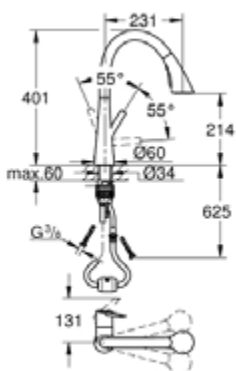

32 294 002 ZEDRA 2019 СМЕСИТЕЛЬ ОДНОРЫЧАЖНЫЙ ДЛЯ МОЙКИ, DN 15

ОПИСАНИЕ ПРОДУКТА

- монтаж на одно отверстие
- **GROHE StarLight** хромированное покрытие поверхности
- **GROHE SilkMove** керамический картридж 35 мм
- **GROHE Magnetic Docking** гарантирует легкое вытяжение и возврат головки аэратора в и оложение
- выдвижная лейка с 3 режимами струи
- переключение: ламинарный режим струи/SpeedClean, душевой jet/GROH E Blade режим jet (снижает расход воды до 70 % и увеличивает напор во ды)
- функция stop - кнопка паузы, чтобы остановить поток воды
- автоматический возврат на ламинарный режим струи
- регулировка расхода воды
- поворотный трубкообразный излив
- радиус поворота 360°
- с защитой от обратного потока
- гибкая подводка
- **GROHE FastFixation Plus** - сверхбыстрая и простая установка - не требуется никаких инст в
- **GROHE Zero** Раздельные пути подачи воды - не содержит никеля и свинца

32 294 002 ZEDRA 2019 СМЕСИТЕЛЬ ОДНОРЫЧАЖНЫЙ ДЛЯ МОЙКИ, DN 15

32 294 002 ZEDRA 2019 СМЕСИТЕЛЬ ОДНОРЫЧАЖНЫЙ ДЛЯ МОЙКИ, DN 15

ЗАПАСНЫЕ ЧАСТИ

- 1: Lever (Order-nr. 48476000)
- 2: Screw ring (Order-nr. 48517000)
- 3: Картридж малый д. Taron смес. д.рак. (Order-nr. 46374000)
- 4: Pull out spray (Order-nr. 48473000)
- 4.1: Аэрактор (Order-nr. 48275000)
- 4.2: Обратный клапан (Order-nr. 08565000)
- 4.3: фильтр (Order-nr. 0676800M)
- 5: flow rate limiter (Order-nr. 48303000)
- 6: Shower hose (Order-nr. 48472000)
- 7: Mounting set (Order-nr. 48477000)
- 8: Стабилизирующая подкладка (Order-nr. 05334000)
- 9: Штекерное соединение (Order-nr. 46338000)