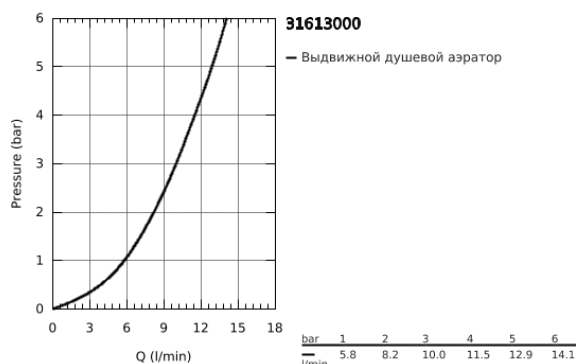

ОПИСАНИЕ ПРОДУКТА

- монтаж на одно отверстие
- **GROHE StarLight** хромированное покрытие поверхности
- с выдвижным аэратором, ламинарная струя
- металлическая лейка
- **GROHE Magnetic Docking** гарантирует легкое вытяжение и возврат головки аэратора в и оложение
- **SmartControl** нажать для вкл/выкл, повернуть для увеличения напора воды от режима EcoJoy до максимального напора воды
- регулировка температуры воды с помощью смешивающего устройства, расположенного на корпусе смесителя
- поворотный трубкообразный излив
- диапазон поворота 140°
- с защитой от обратного потока
- гибкая подводка
- **GROHE FastFixation Plus** - сверхбыстрая и простая установка - не требуется никаких инст
  В
- •

GROHE Zero Раздельные пути подачи воды - не содержит никеля и свинца