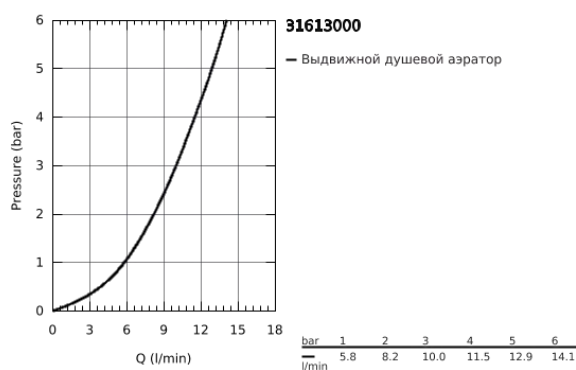

ОПИСАНИЕ ПРОДУКТА

- монтаж на одно отверстие
- **GROHE StarLight** хромированное покрытие поверхности
- с выдвижным аэратором, ламинарная струя
- металлическая лейка
- **GROHE Magnetic Docking** гарантирует легкое вытяжение и возврат головки аэратора в и оложение
- **SmartControl** нажать для вкл/выкл, повернуть для увеличения напора воды от режима EcoJoy до максимального напора воды
- регулировка температуры воды с помощью смешивающего устройства, расположенного на корпусе смесителя
- поворотный трубкообразный излив
- диапазон поворота 140°
- с защитой от обратного потока
- гибкая подводка
- **GROHE FastFixation Plus** - сверхбыстрая и простая установка - не требуется никаких инст
  В
- •

GROHE Zero Раздельные пути подачи воды - не содержит никеля и свинца