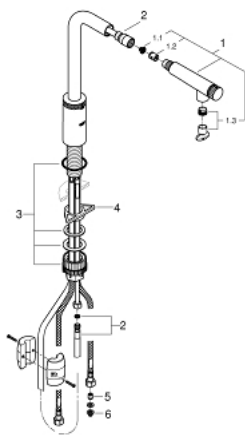

31 613 000 СМЕСИТЕЛЬ ДЛЯ МОЙКИ С УПРАВЛЕНИЕМ SMARTCONTROL

ОПИСАНИЕ ПРОДУКТА

- монтаж на одно отверстие
- **GROHE StarLight** хромированное покрытие поверхности
- с выдвижным аэратором, ламинарная струя
- металлическая лейка
- **GROHE Magnetic Docking** гарантирует легкое вытяжение и возврат головки аэратора в и оложение
- **SmartControl** нажать для вкл/выкл, повернуть для увеличения напора воды от режима EcoJoy до максимального напора воды
- регулировка температуры воды с помощью смешивающего устройства, расположенного на корпусе смесителя
- поворотный трубкообразный излив
- диапазон поворота 140°
- с защитой от обратного потока
- гибкая подводка
- **GROHE FastFixation Plus** - сверхбыстрая и простая установка - не требуется никаких инст
В
-

GROHE Zero Раздельные пути подачи воды - не содержит никеля и свинца

31 613 000 СМЕСИТЕЛЬ ДЛЯ МОЙКИ С УПРАВЛЕНИЕМ SMARTCONTROL

ЗАПАСНЫЕ ЧАСТИ

- 1: Pull out spray (Order-nr. 48487000)
- 1.1: фильтр (Order-nr. 0676800M)
- 1.2: Обратный клапан (Order-nr. 08565000)
- 1.3: Аэратор (Order-nr. 48470000)
- 2: Shower hose (Order-nr. 48488000)
- 3: Mounting set (Order-nr. 48477000)
- 4: Стабилизирующая подкладка (Order-nr. 05334000)
- 5: Предохранитель обратного потока (Order-nr. 45881000)
- 6: фильтр (Order-nr. 0676800M)