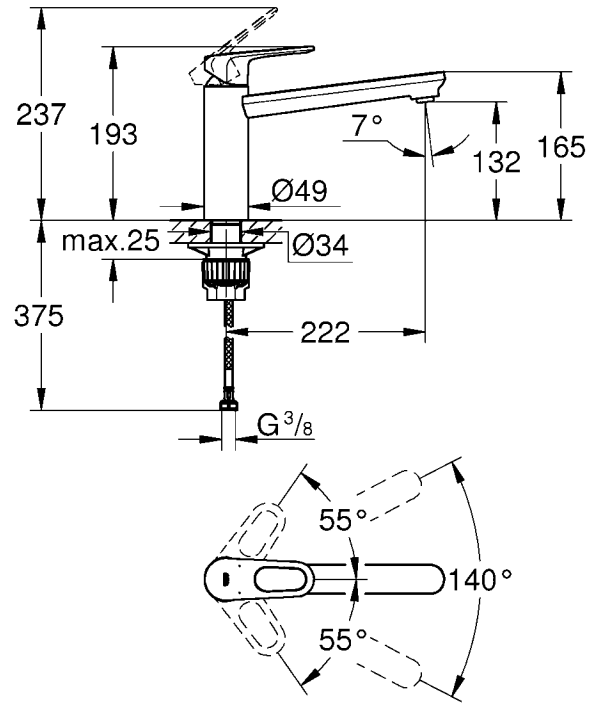

31 680
(31 682)

31 688

31 693

31 694