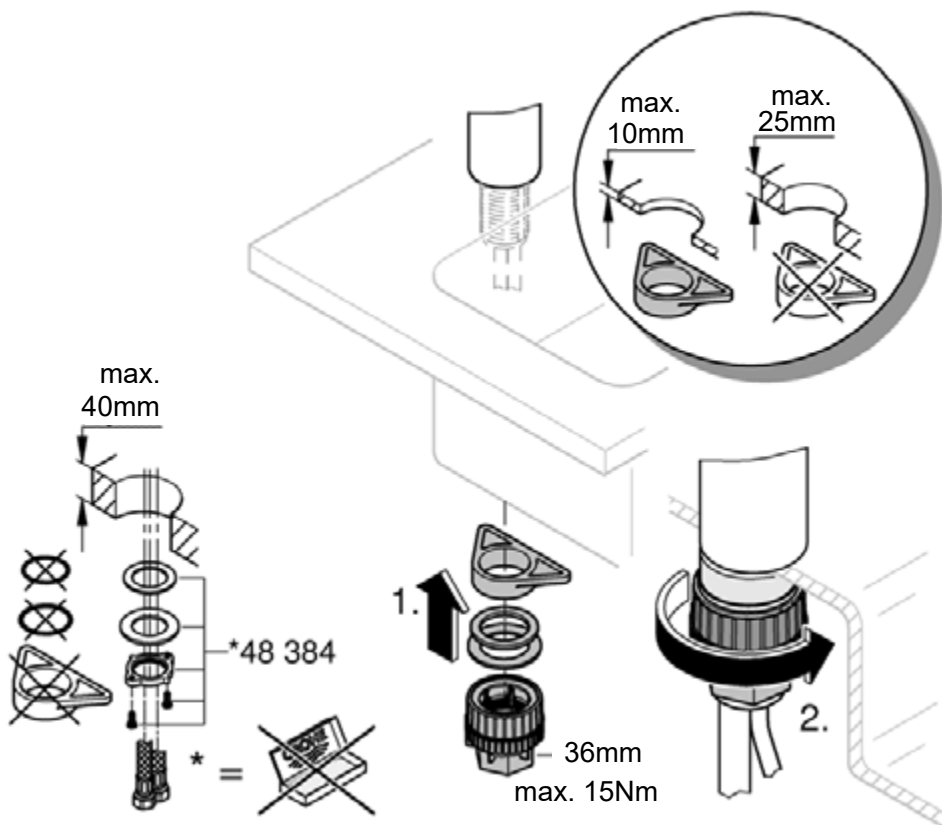

31 696

31 713

DIN 1988

DIN EN 806

max. 70° thumbs up 60°

32mm
*19 332

1

2