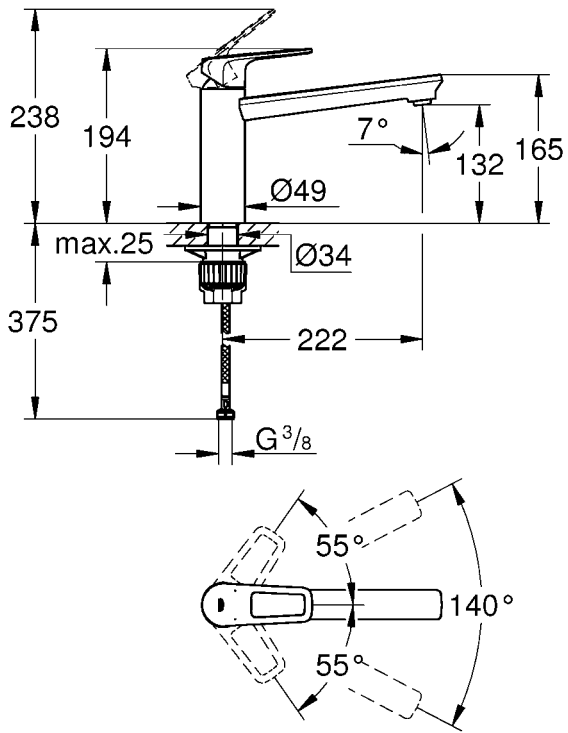

31 706

31 715

31 696

31 713