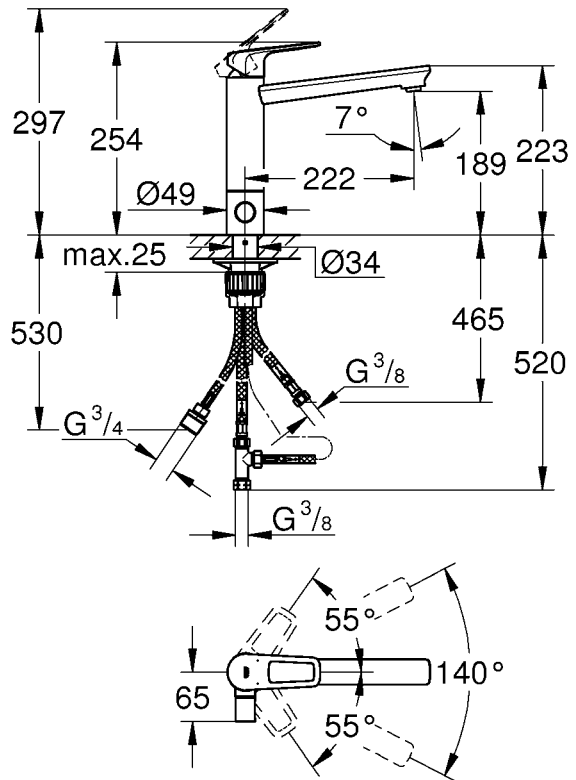

31 696

31 713

DIN 1988

DIN EN 806

max. 70° thumbs up 60°

32mm
*19 332

1

2