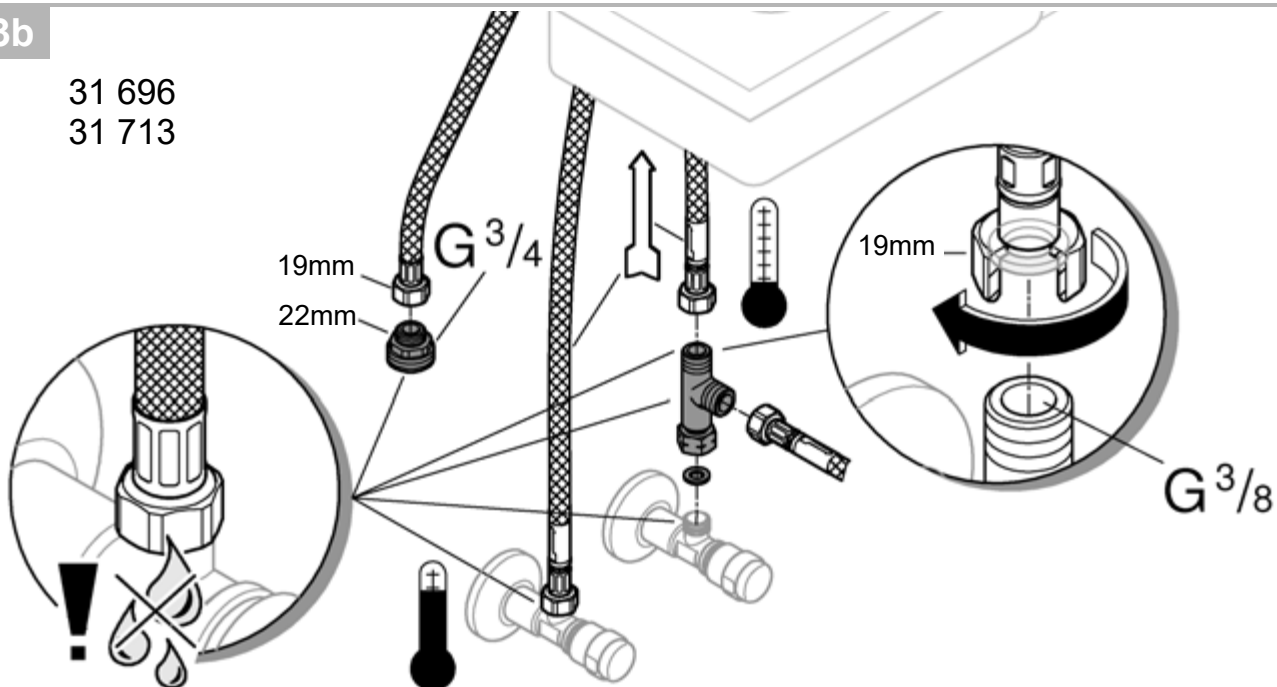

3b

31 696
31 713