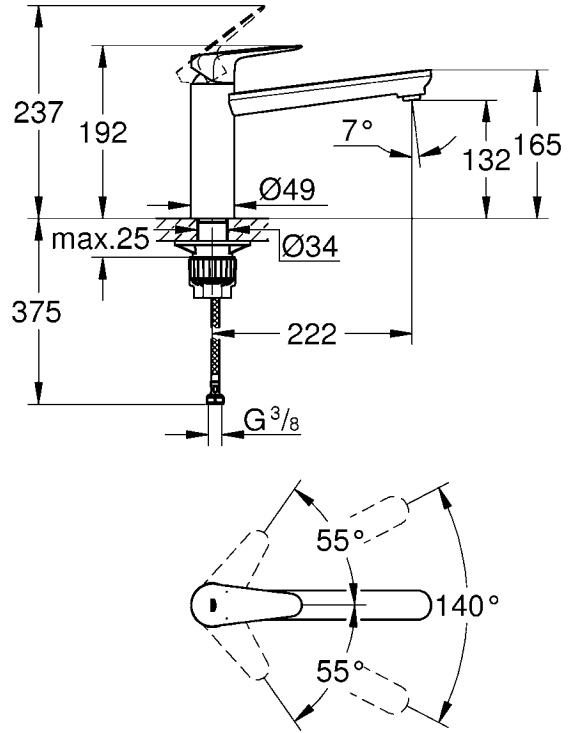

31 696

31 713

DIN 1988

DIN EN 806

max. 70° thumbs up 60°

32mm
*19 332

1

2