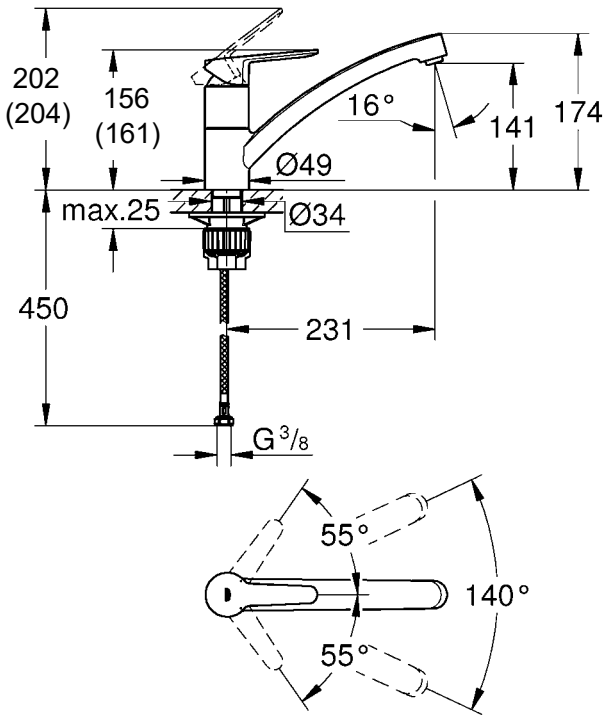

31 680
(31 682)