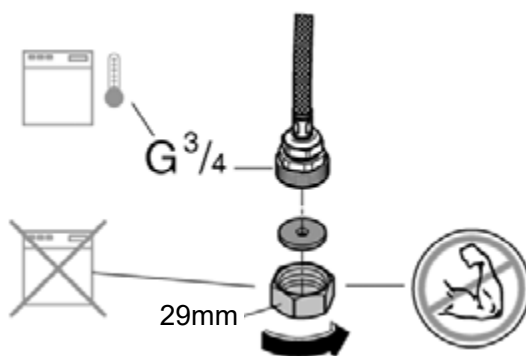

3b

31 696
31 713