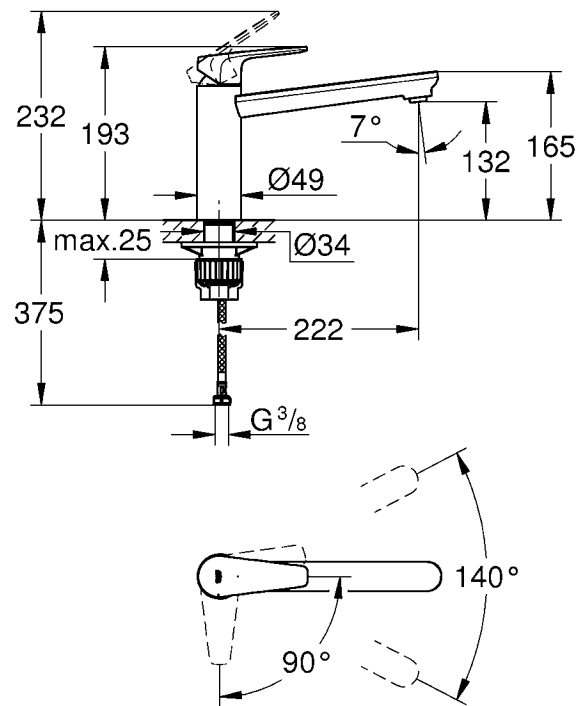

31 680
(31 682)

31 688

31 693

31 694