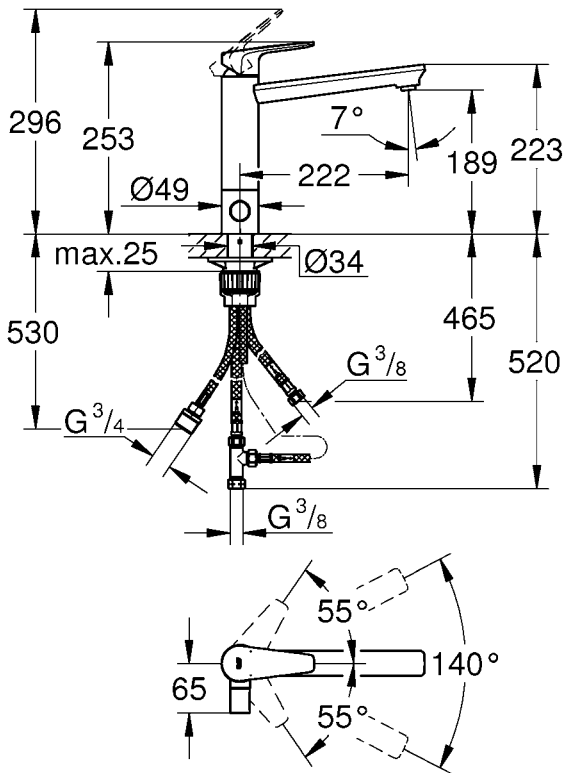

31 696

31 713

DIN 1988

DIN EN 806

max. 70° thumbs up 60°

32mm
*19 332

1

2