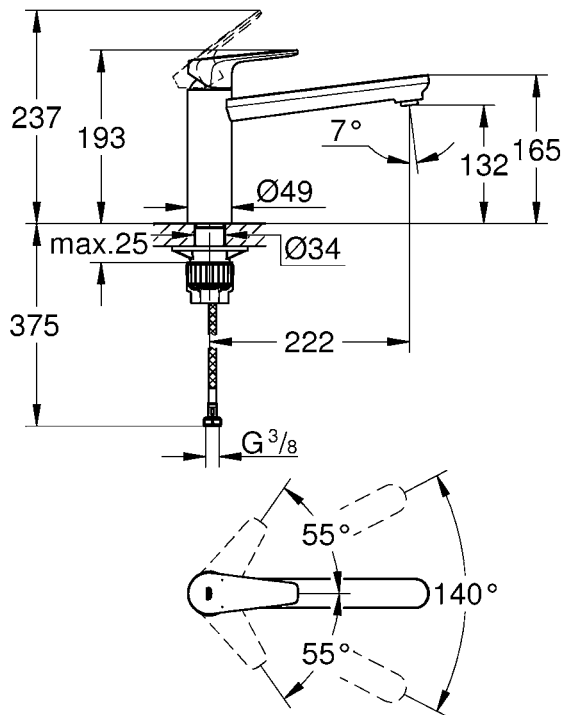

31 680
(31 682)

31 688

31 693

31 694