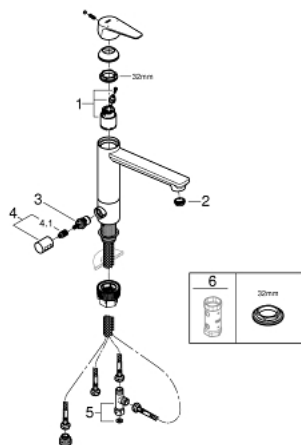

31 696 000 СМЕСИТЕЛЬ ОДНОРЫЧАЖНЫЙ ДЛЯ МОЙКИ, DN 15

ЗАПАСНЫЕ ЧАСТИ

1. 1: null (Order-nr. 46374000)
   - 2: null (Order-nr. 48264000)
   - 3: null (Order-nr. 46318000)
   - 4: null (Order-nr. 46767000)
   - 4.1: Комплект для крепления рукоятки (Order-nr. 0538600M)
   - 5: null (Order-nr. 09751000)
   - 6: null (Order-nr. 19332000)*
2. Optional accessories