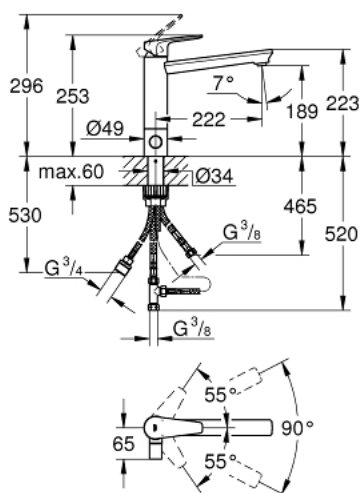

## 31 696 000 СМЕСИТЕЛЬ ОДНОРЫЧАЖНЫЙ ДЛЯ МОЙКИ, DN 15

### ОПИСАНИЕ ПРОДУКТА

- со встроенным запорным клапаном
- средний излив
- монтаж на одно отверстие
- **GROHE StarLight** хромированная поверхность
- **GROHE Longlife** керамический картридж 35 мм
- 
- **GROHE Zero** Раздельные пути подачи воды - не содержит никеля и свинца
- поворотный трубкообразный излив
- диапазон поворота 140°;
- аэратор с возможностью демонтажа без инструментов (с помощью монеты)
- гибкая подводка
- **GROHE FastFixation Plus** - сверхбыстрая и простая установка - не требуется никаких инструментов
- минимальное давление 1,0 бар