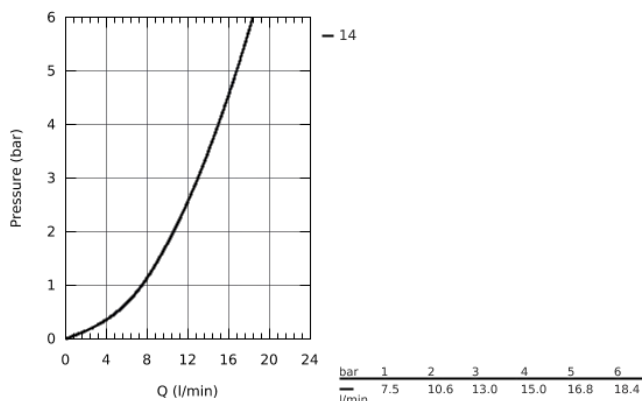

### ОПИСАНИЕ ПРОДУКТА

- со встроенным запорным клапаном
- средний излив
- монтаж на одно отверстие
- **GROHE StarLight** хромированная поверхность
- **GROHE Longlife** керамический картридж 35 мм
- 
- **GROHE Zero** Раздельные пути подачи воды - не содержит никеля и свинца
- поворотный трубкообразный излив
- диапазон поворота 140°;
- аэратор с возможностью демонтажа без инструментов (с помощью монеты)
- гибкая подводка
- **GROHE FastFixation Plus** - сверхбыстрая и простая установка - не требуется никаких инструментов
- минимальное давление 1,0 бар