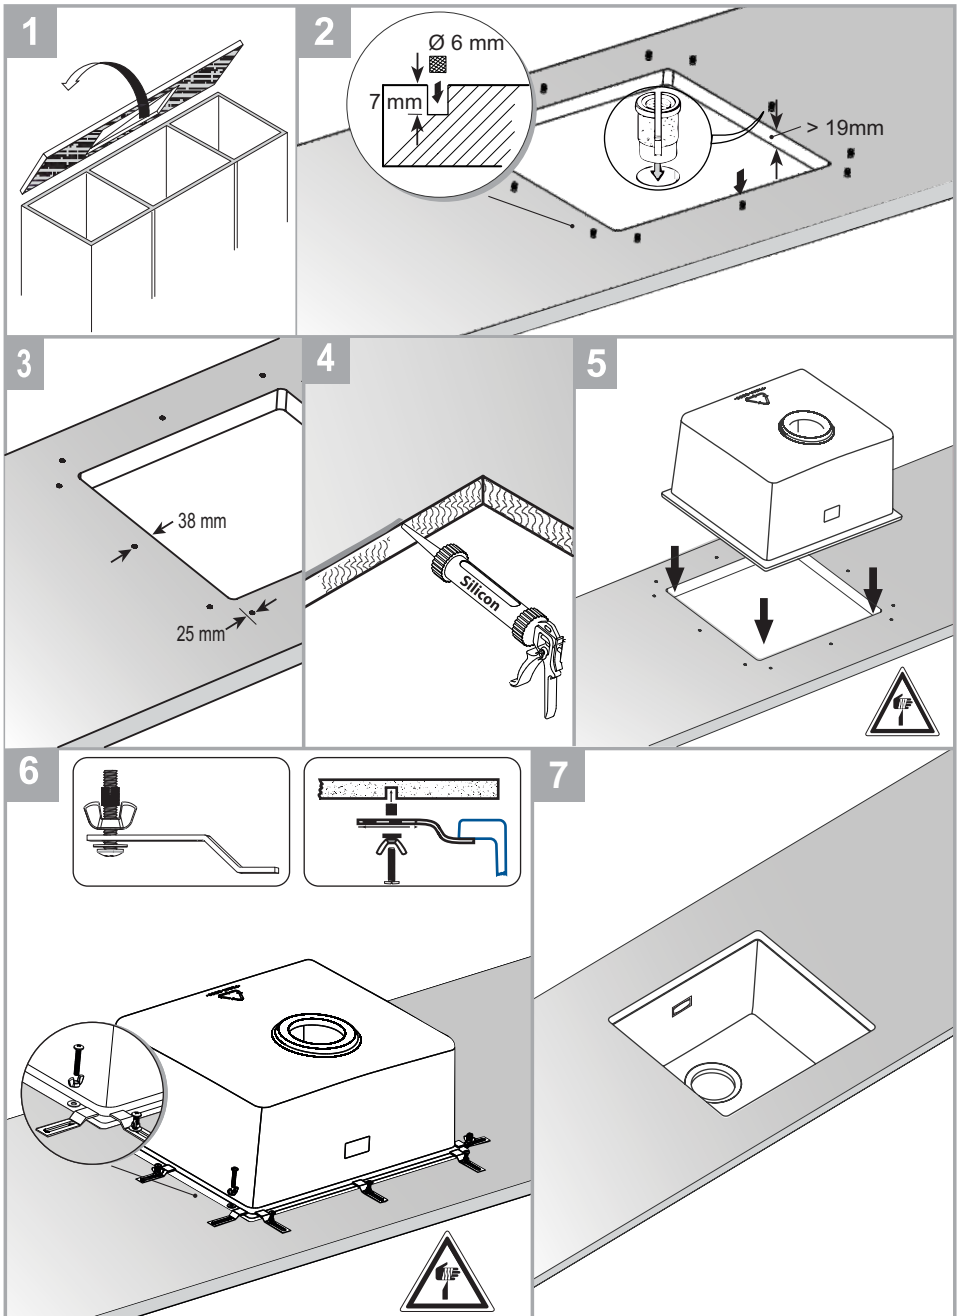

www.grohe.com

D

☎ +49 571 3989 333
helpline@grohe.de

A

☎ +43 1 68060
info-at@grohe.com

AUS

☎ +(61) 1300 54945
grohe_australia@lixil.com

B