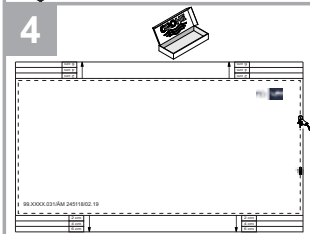

www.grohe.com

D

☎ +49 571 3989 333
helpline@grohe.de

A

☎ +43 1 68060
info-at@grohe.com

AUS

☎ +(61) 1300 54945
grohe_australia@lixil.com

B