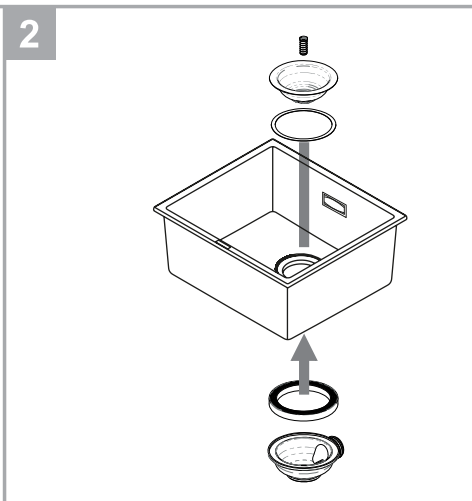

www.grohe.com

D

☎ +49 571 3989 333
helpline@grohe.de

A

☎ +43 1 68060
info-at@grohe.com

AUS

☎ +(61) 1300 54945
grohe_australia@lixil.com

B