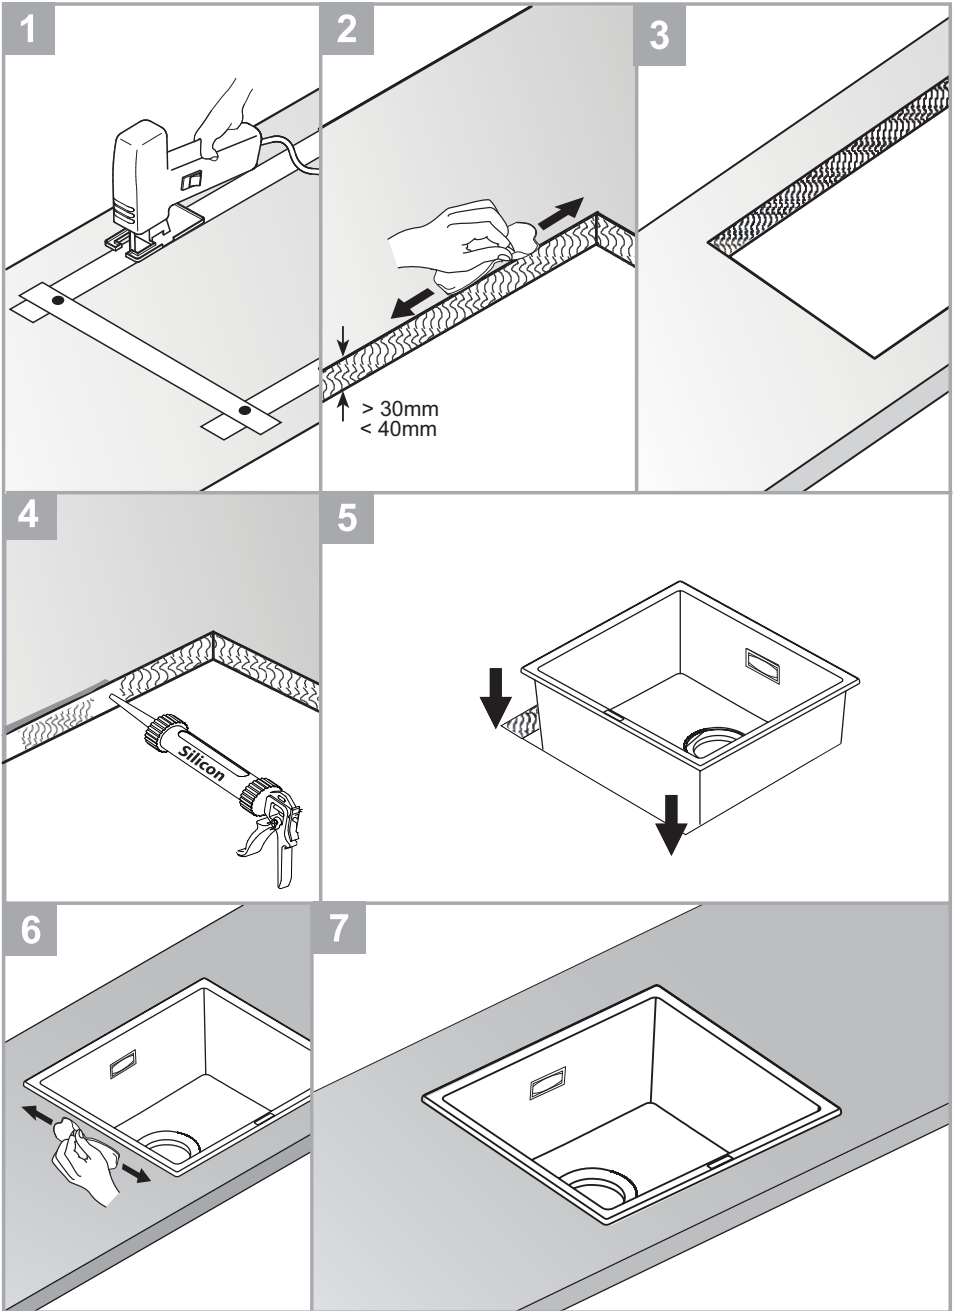

www.grohe.com

D

☎ +49 571 3989 333
helpline@grohe.de

A

☎ +43 1 68060
info-at@grohe.com

AUS

☎ +(61) 1300 54945
grohe_australia@lixil.com

B