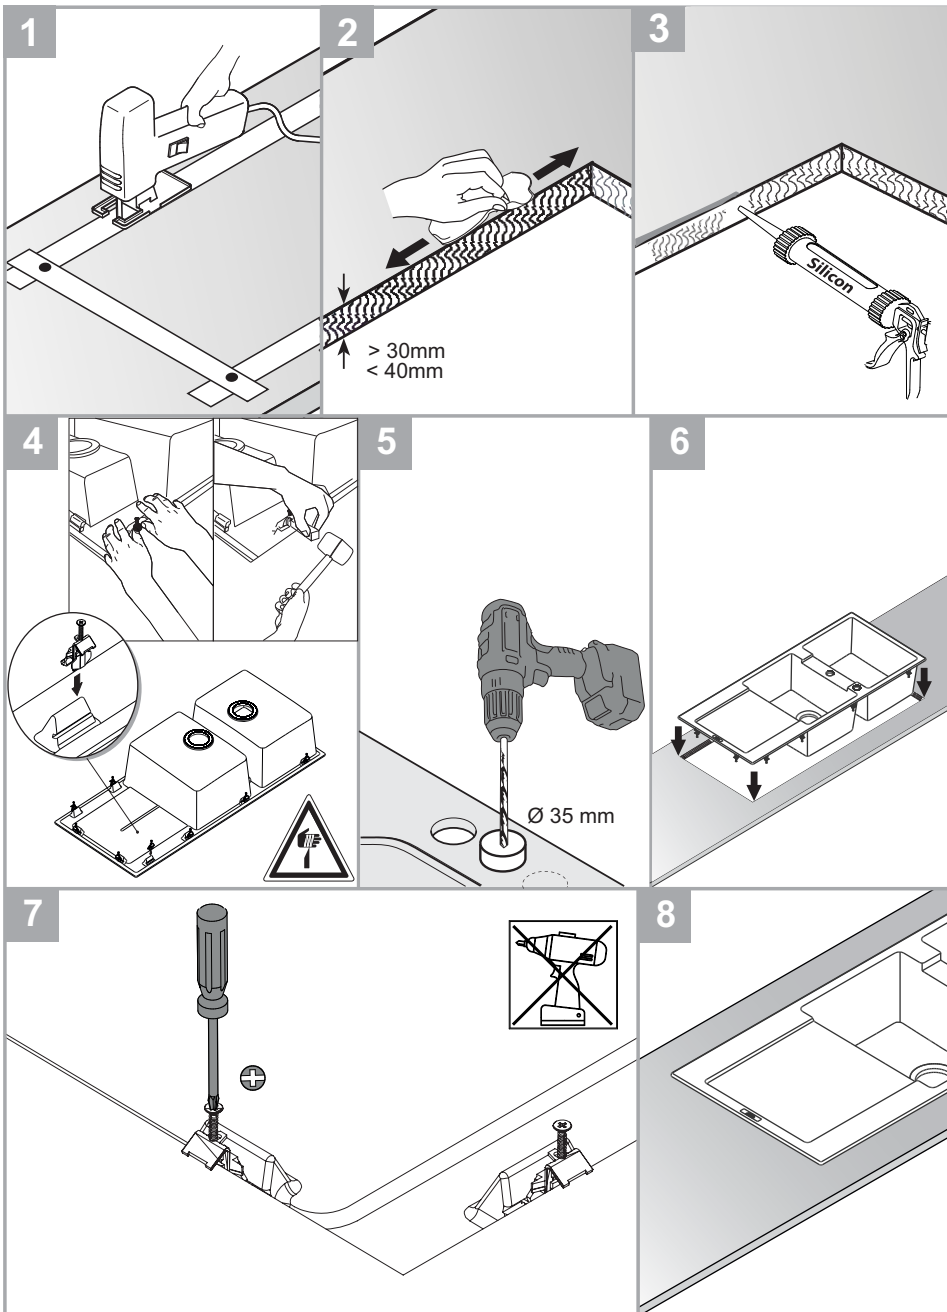

www.grohe.com

D

☎ +49 571 3989 333
helpline@grohe.de

A

☎ +43 1 68060
info-at@grohe.com

AUS

☎ +(61) 1300 54945
grohe_australia@lixil.com

B