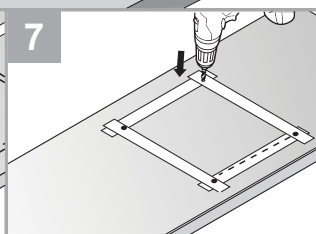

www.grohe.com

D

☎ +49 571 3989 333
helpline@grohe.de

A

☎ +43 1 68060
info-at@grohe.com

AUS

☎ +(61) 1300 54945
grohe_australia@lixil.com

B