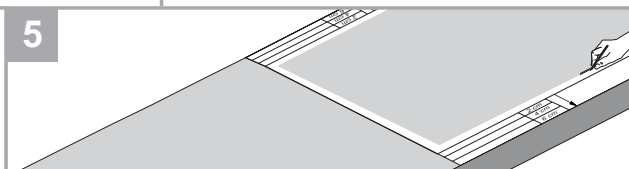

www.grohe.com

D

☎ +49 571 3989 333
helpline@grohe.de

A

☎ +43 1 68060
info-at@grohe.com

AUS

☎ +(61) 1300 54945
grohe_australia@lixil.com

B