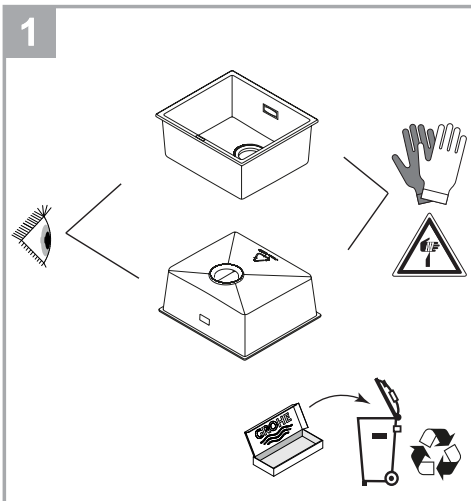

www.grohe.com

D

☎ +49 571 3989 333
helpline@grohe.de

A

☎ +43 1 68060
info-at@grohe.com

AUS

☎ +(61) 1300 54945
grohe_australia@lixil.com

B