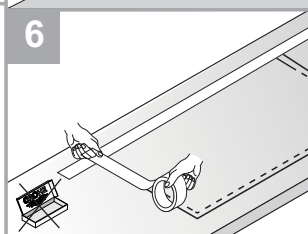

www.grohe.com

D

☎ +49 571 3989 333
helpline@grohe.de

A

☎ +43 1 68060
info-at@grohe.com

AUS

☎ +(61) 1300 54945
grohe_australia@lixil.com

B