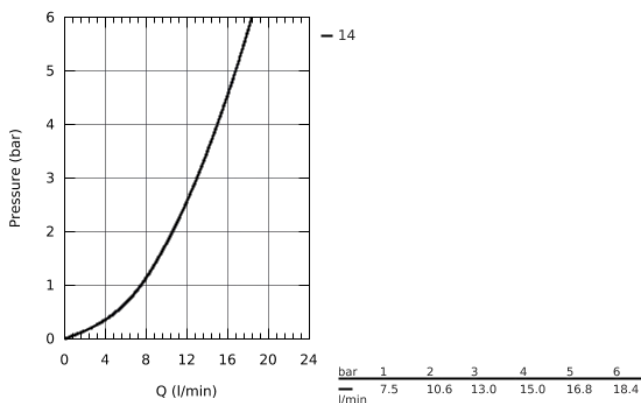

## 31 713 000 СМЕСИТЕЛЬ ОДНОРЫЧАЖНЫЙ ДЛЯ МОЙКИ, DN 15

### ОПИСАНИЕ ПРОДУКТА

- со встроенным запорным клапаном
- средний излив
- монтаж на одно отверстие
- **GROHE StarLight** хромированная поверхность
- **GROHE Longlife** керамический картридж 35 мм
- 
- **GROHE Zero** Раздельные пути подачи воды - не содержит никеля и свинца
- поворотный трубкообразный излив
- диапазон поворота 140°;
- аэратор с возможностью демонтажа без инструментов (с помощью монеты)
- гибкая подводка
- **GROHE FastFixation Plus** - сверхбыстрая и простая установка - не требуется никаких инструментов
- минимальное давление 1,0 бар