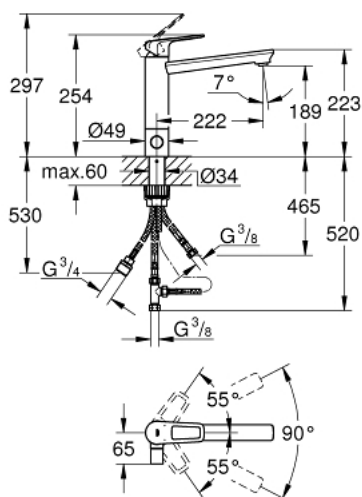

## 31 713 000 СМЕСИТЕЛЬ ОДНОРЫЧАЖНЫЙ ДЛЯ МОЙКИ, DN 15

### ОПИСАНИЕ ПРОДУКТА

- со встроенным запорным клапаном
- средний излив
- монтаж на одно отверстие
- **GROHE StarLight** хромированная поверхность
- **GROHE Longlife** керамический картридж 35 мм
- 
- **GROHE Zero** Раздельные пути подачи воды - не содержит никеля и свинца
- поворотный трубкообразный излив
- диапазон поворота 140°;
- аэратор с возможностью демонтажа без инструментов (с помощью монеты)
- гибкая подводка
- **GROHE FastFixation Plus** - сверхбыстрая и простая установка - не требуется никаких инструментов
- минимальное давление 1,0 бар