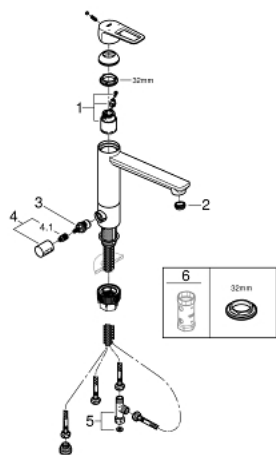

## 31 713 000 СМЕСИТЕЛЬ ОДНОРЫЧАЖНЫЙ ДЛЯ МОЙКИ, DN 15

### ОПИСАНИЕ ПРОДУКТА

- со встроенным запорным клапаном
- средний излив
- монтаж на одно отверстие
- **GROHE StarLight** хромированная поверхность
- **GROHE Longlife** керамический картридж 35 мм
- 
- **GROHE Zero** Раздельные пути подачи воды - не содержит никеля и свинца
- поворотный трубкообразный излив
- диапазон поворота 140°;
- аэратор с возможностью демонтажа без инструментов (с помощью монеты)
- гибкая подводка
- **GROHE FastFixation Plus** - сверхбыстрая и простая установка - не требуется никаких инструментов
- минимальное давление 1,0 бар

### ЗАПАСНЫЕ ЧАСТИ

- 1: null (Order-nr. 46374000)
  - 2: null (Order-nr. 48264000)
  - 3: null (Order-nr. 46318000)
  - 4: null (Order-nr. 46767000)
  - 4.1: Комплект для крепления рукоятки (Order-nr. 0538600M)
  - 5: null (Order-nr. 09751000)
  - 6: null (Order-nr. 19332000)\*
- \* Optional accessories