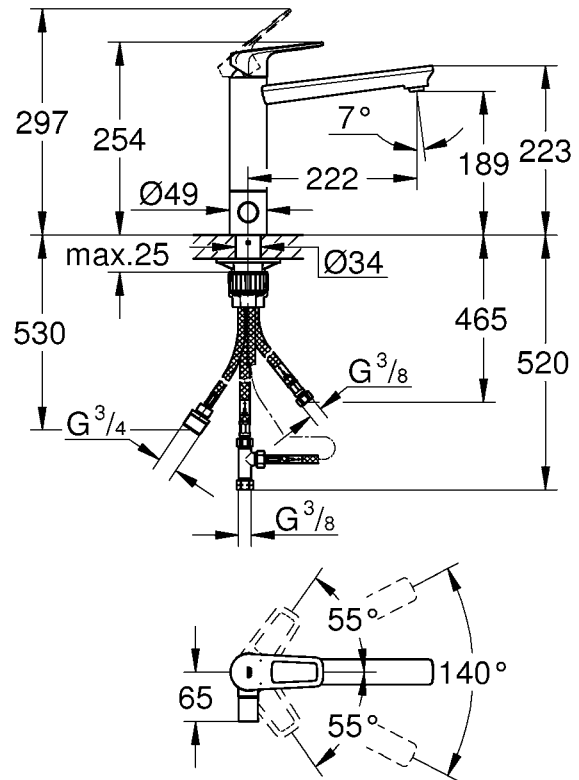

31 696

31 713

DIN 1988  
DIN EN 806

bar  
max. 10  
0,5 5 1

°C  
max. 70°  
60°

32mm  
\*19 332

1

2