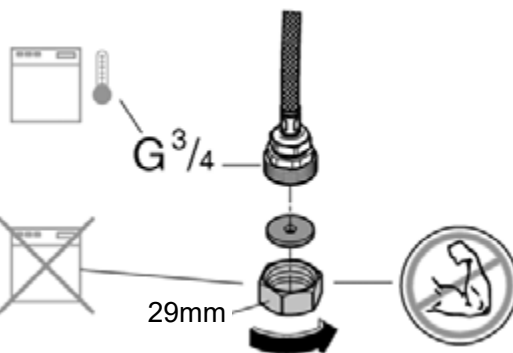

3b

31 696
31 713