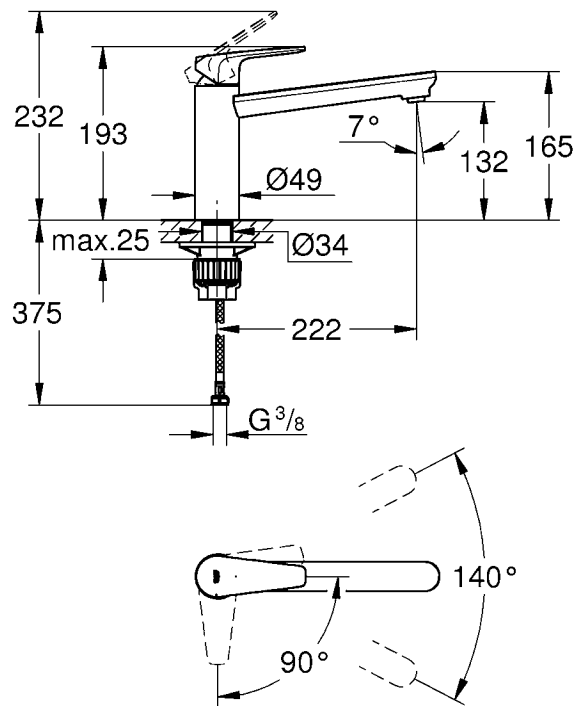

31 680
(31 682)

31 688

31 693

31 694