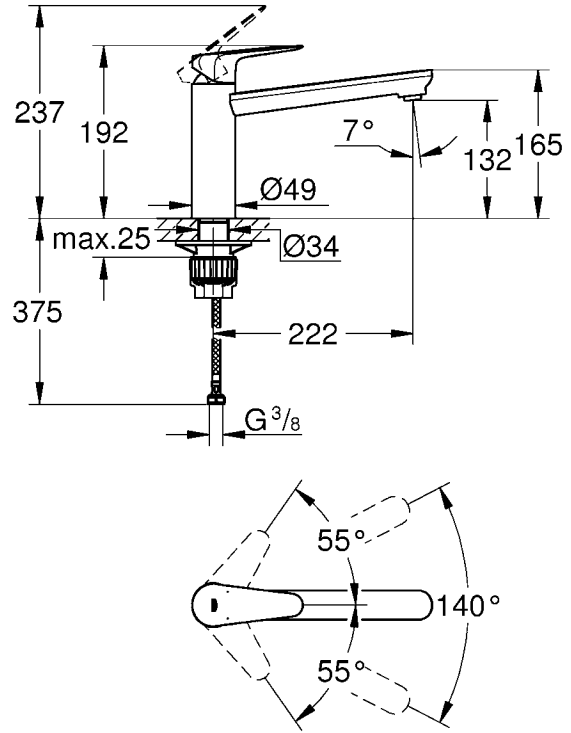

31 696

31 713

DIN 1988  
DIN EN 806

bar  
max. 10  
0,5 5 1

°C  
max. 70°  
60°

32mm  
\*19 332

1

2