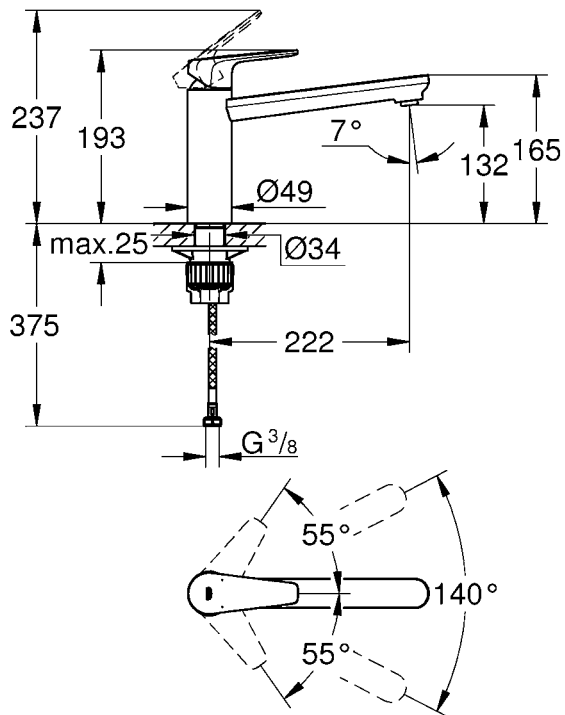

31 680
(31 682)

31 688

31 693

31 694