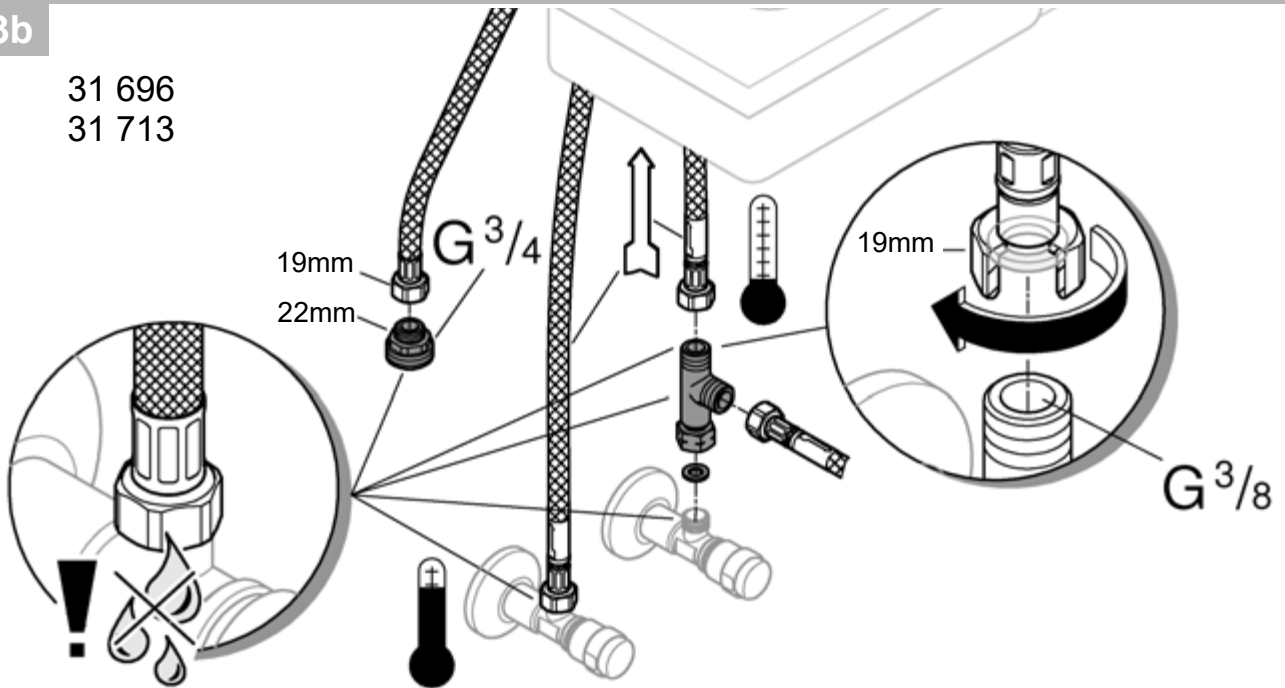

3b

31 696
31 713