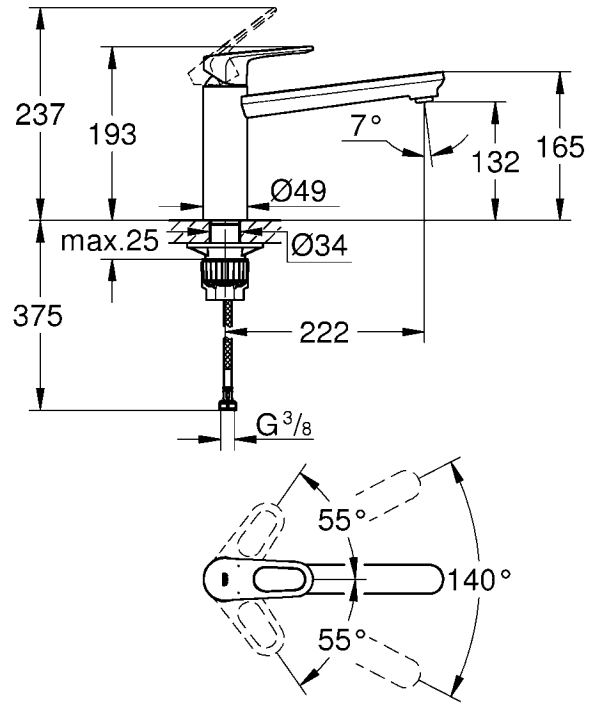

31 680
(31 682)

31 688

31 693

31 694