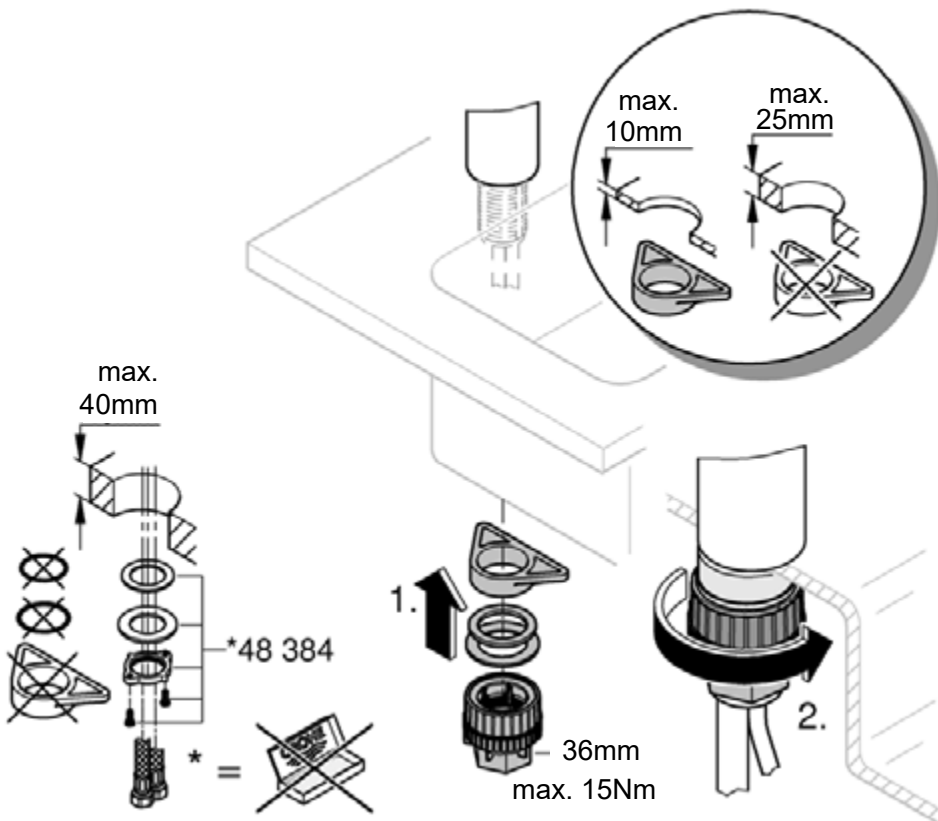

31 696

31 713

DIN 1988  
DIN EN 806

bar  
max. 10  
0,5 5 1

°C  
max. 70°  
60°

32mm  
\*19 332

1

2