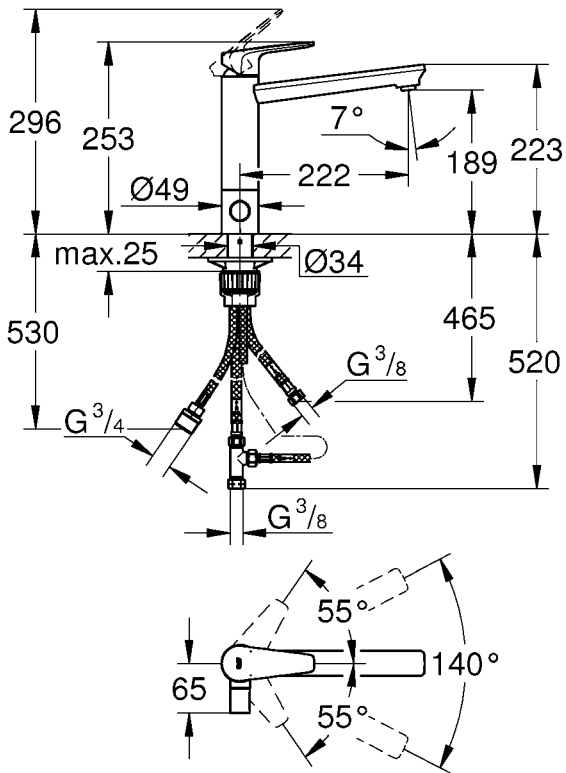

31 696

31 713

DIN 1988  
DIN EN 806

bar  
max. 10  
0,5 5 1

°C  
max. 70°  
60°

32mm  
\*19 332

1

2