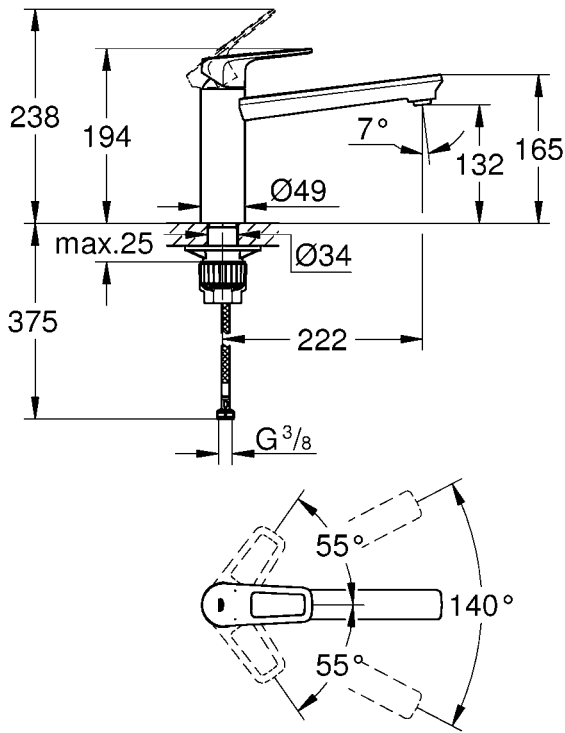

31 706

31 715

31 696

31 713