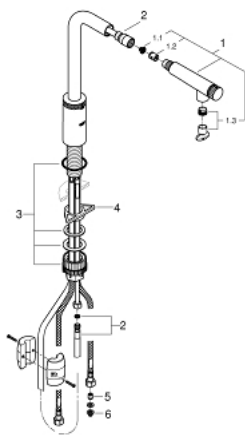

## 31 613 DC0 СМЕСИТЕЛЬ ДЛЯ МОЙКИ С УПРАВЛЕНИЕМ SMARTCONTROL

### ОПИСАНИЕ ПРОДУКТА

- монтаж на одно отверстие
- **GROHE StarLight** поверхность
- с выдвижным аэратором, ламинарная струя
- металлическая лейка
- **GROHE Magnetic Docking** гарантирует легкое вытяжение и возврат головки аэратора в и оложение
- **SmartControl** нажать для вкл/выкл, повернуть для увеличения напора воды от режима EcoJoy до максимального напора воды
- регулировка температуры воды с помощью смешивающего устройства, расположенного на корпусе смесителя
- поворотный трубкообразный излив
- область поворота 140°
- с защитой от обратного потока
- гибкая подводка
- **GROHE FastFixation Plus** - сверхбыстрая и простая установка - не требуется никаких инст  
в
- 

**GROHE Zero** Раздельные пути подачи воды - не содержит никеля и свинца

### ЗАПАСНЫЕ ЧАСТИ

- 1: Pull out spray (Order-nr. 48487DC0)
- 1.1: фильтр (Order-nr. 0676800M)
- 1.2: Обратный клапан (Order-nr. 08565000)
- 1.3: Аэратор (Order-nr. 48470000)
- 2: Shower hose (Order-nr. 48488000)
- 3: Mounting set (Order-nr. 48477000)
- 4: Стабилизирующая подкладка (Order-nr. 05334000)
- 5: Предохранитель обратного потока (Order-nr. 45881000)
- 6: фильтр (Order-nr. 0676800M)