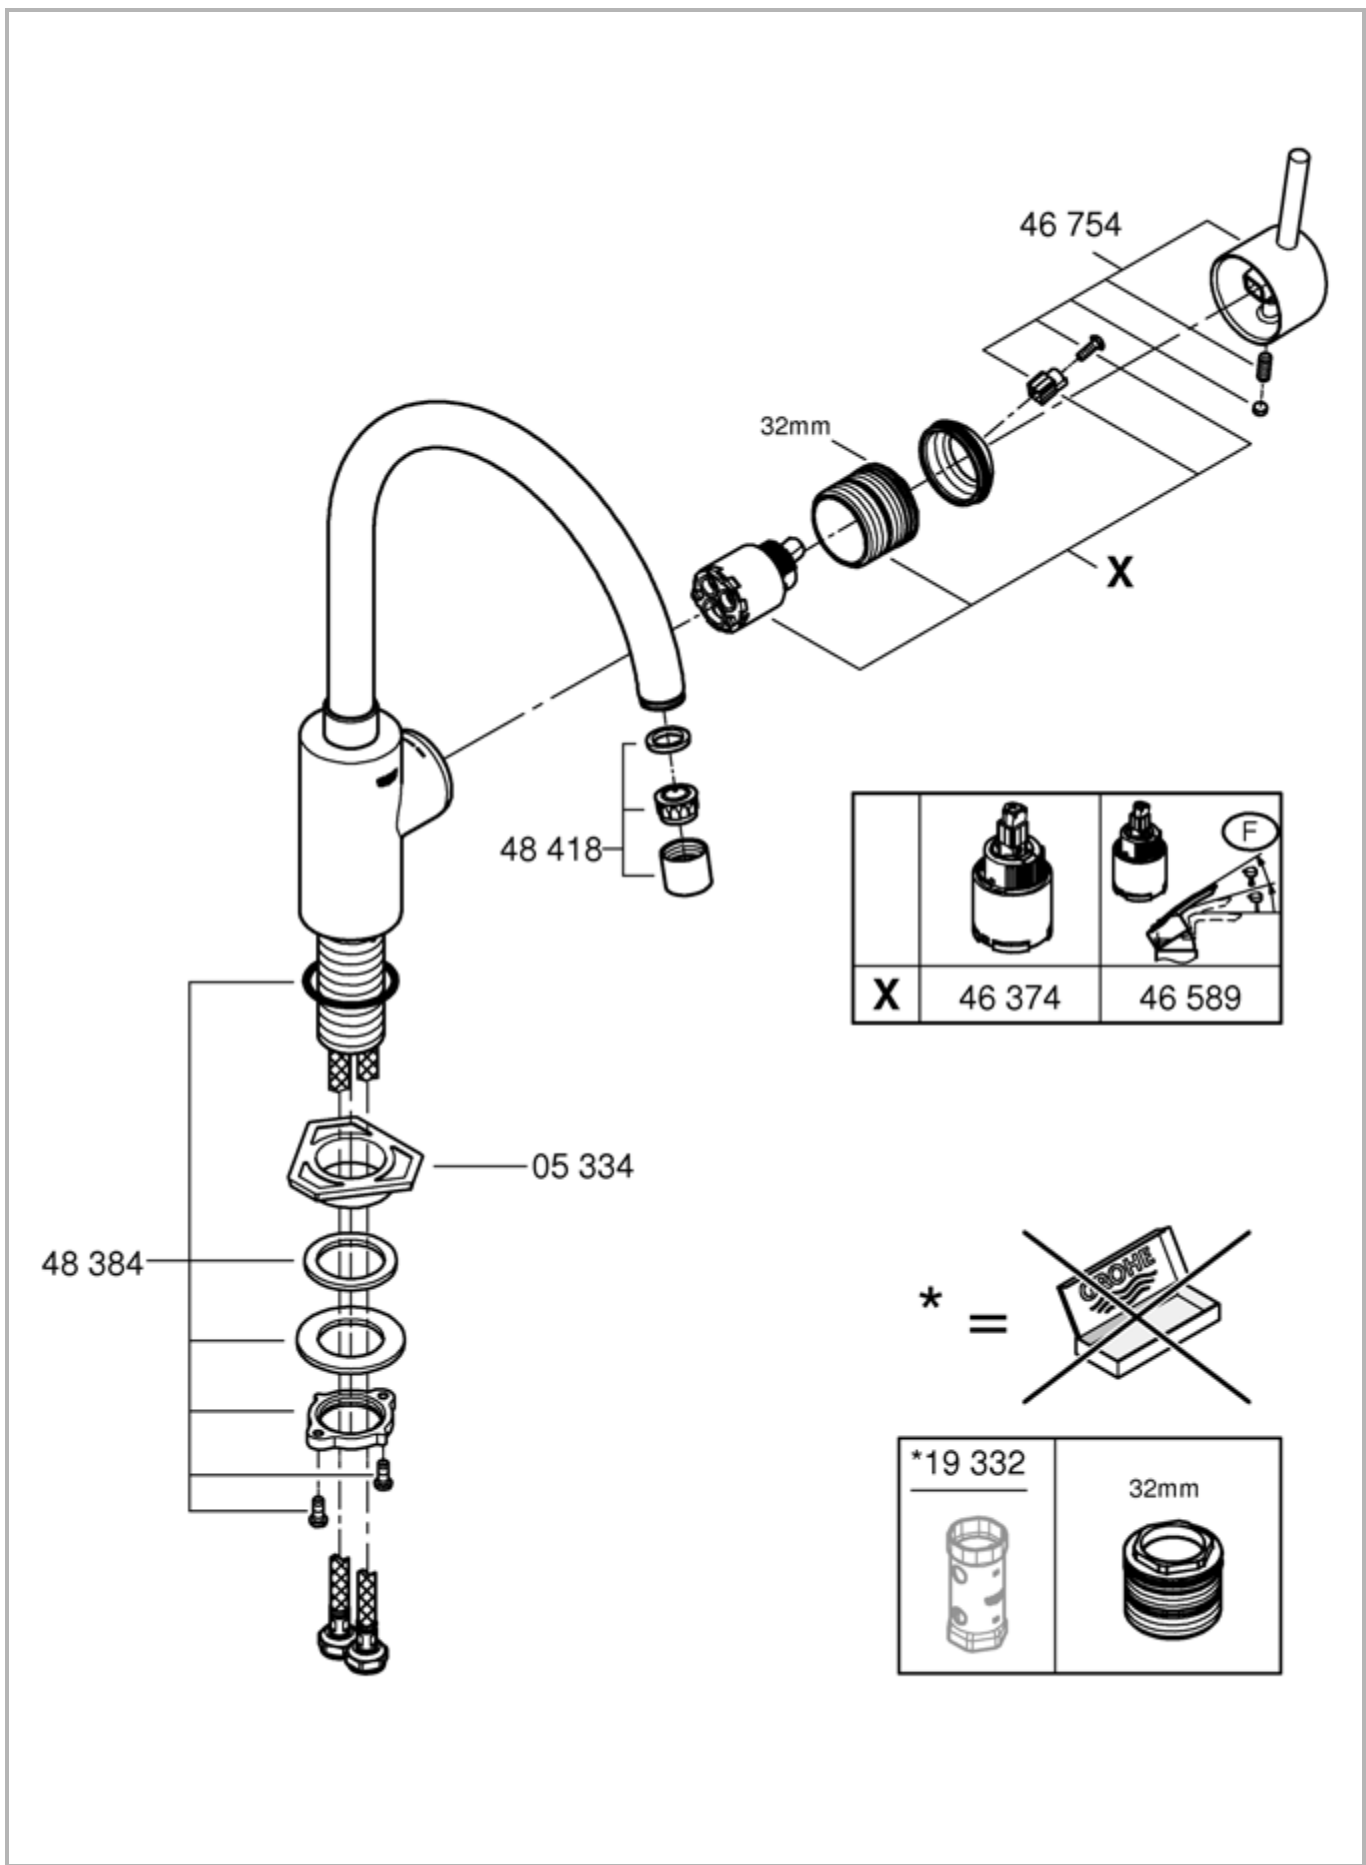

32 661

32 662 (F)

DIN 1988  
DIN EN 806

\*19 332 32mm

1

2

3

Pure Freude an Wasser