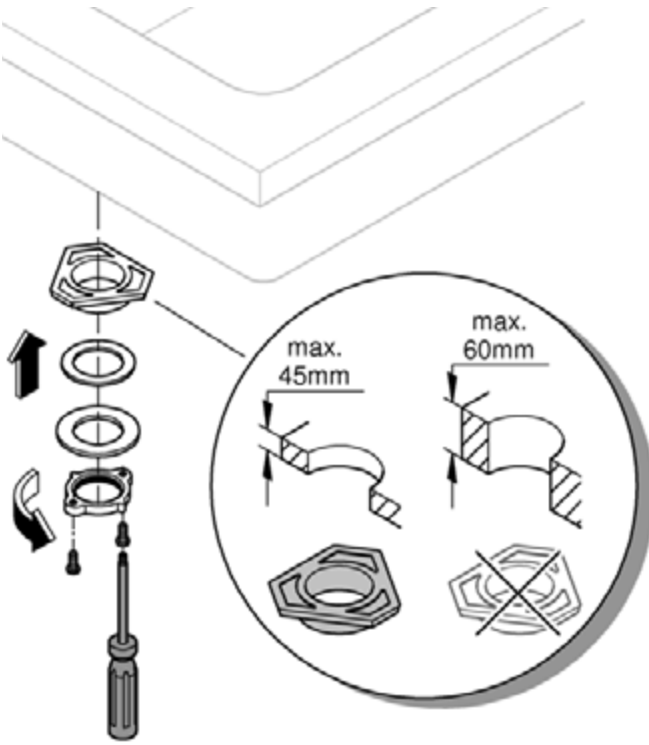

32 661

32 662 (F)

DIN 1988  
DIN EN 806

\*19 332 32mm

1

2

3

Pure Freude an Wasser