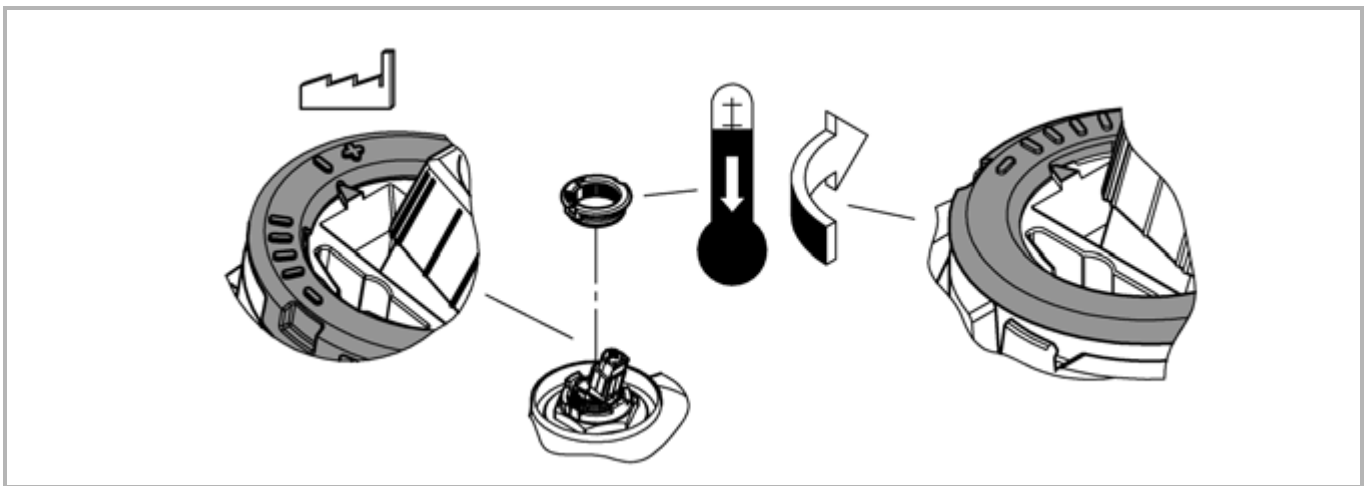

32 661

32 662 (F)

DIN 1988  
DIN EN 806

\*19 332 32mm

1

2

3

Pure Freude an Wasser