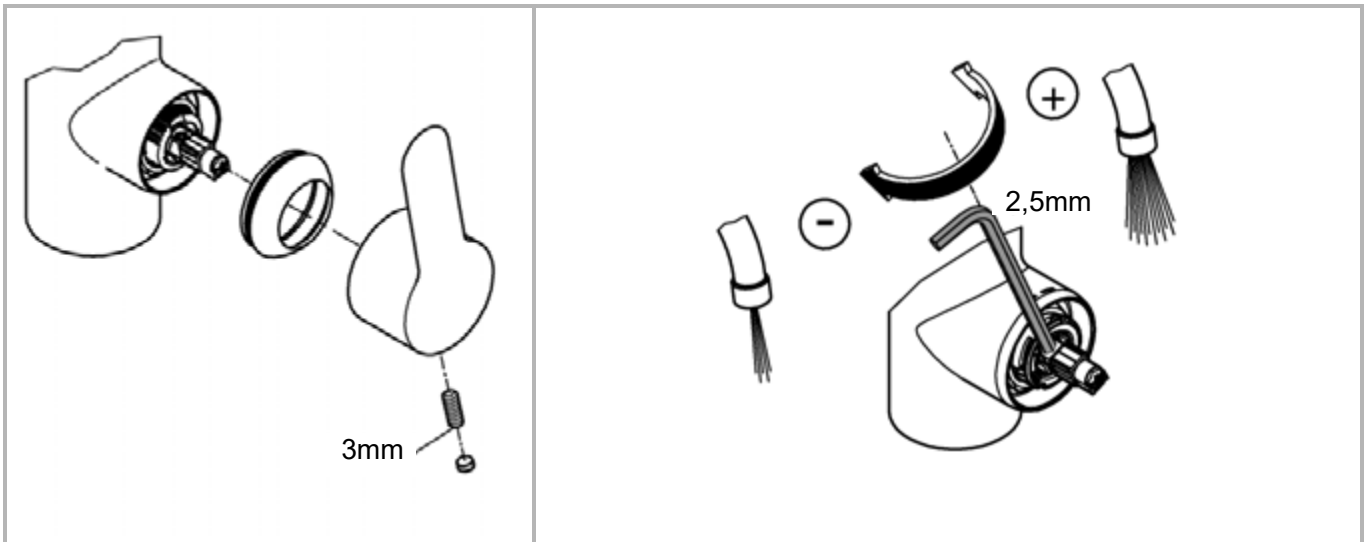

32 661

32 662 (F)

DIN 1988  
DIN EN 806

\*19 332 32mm

1

2

3

Pure Freude an Wasser