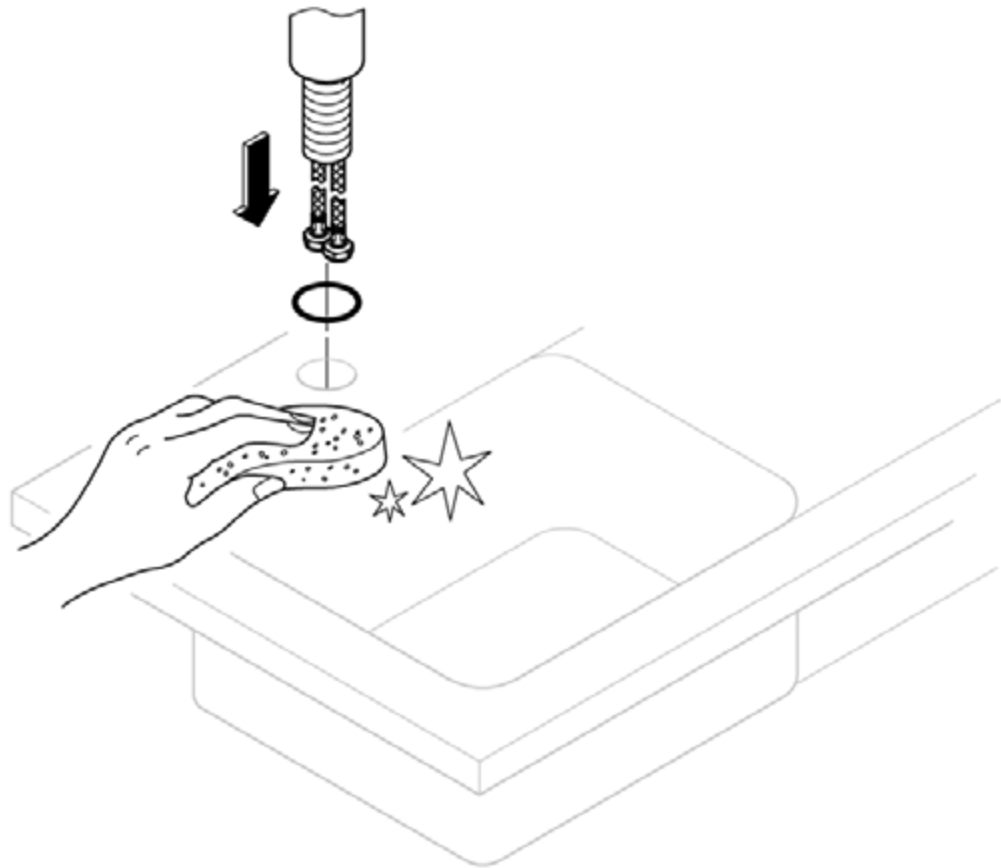

32 661

32 662 (F)

DIN 1988  
DIN EN 806

\*19 332 32mm

1

2

3

Pure Freude an Wasser