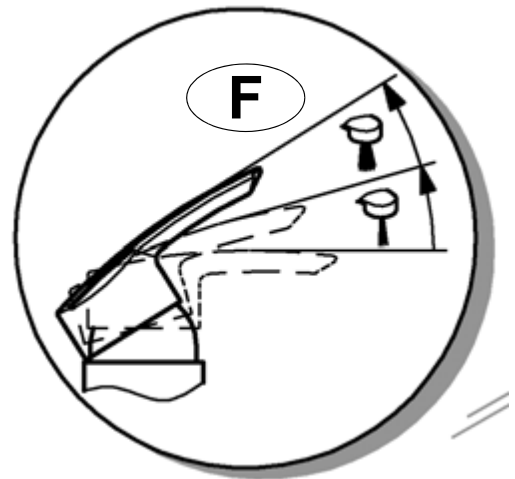

32 661

32 662 (F)

DIN 1988  
DIN EN 806

\*19 332 32mm

1

2

3

Pure Freude an Wasser