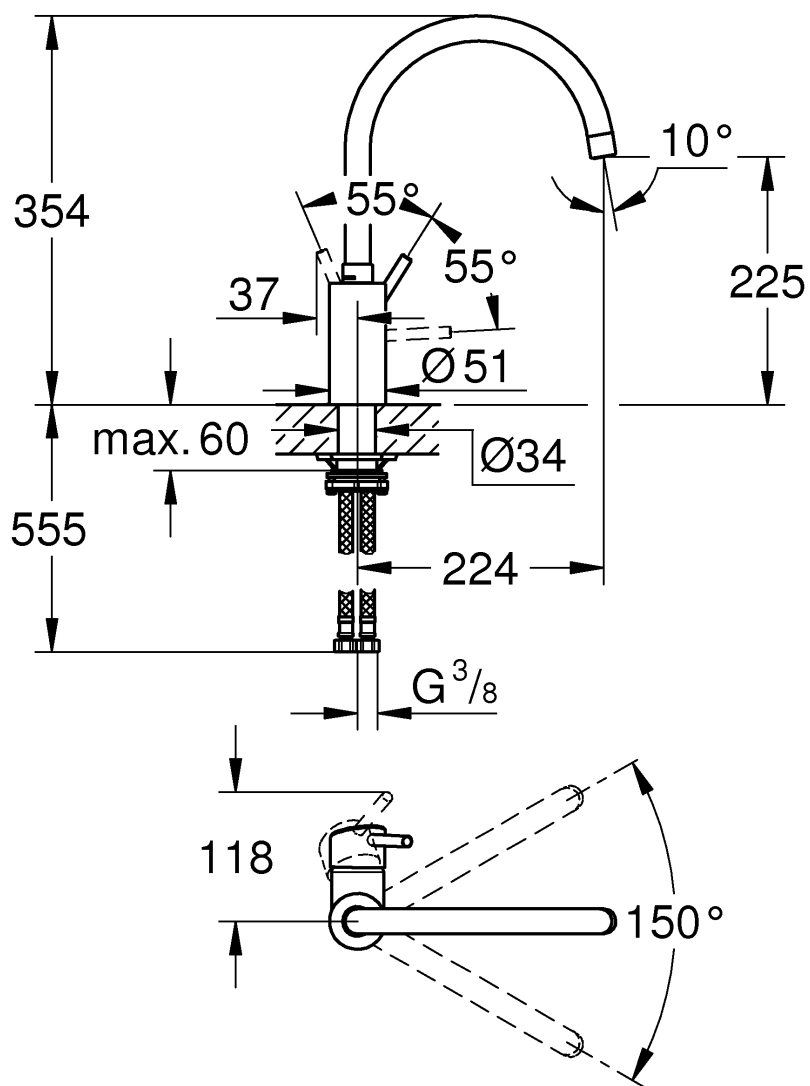

32 661

32 662 (F)

DIN 1988  
DIN EN 806

\*19 332 32mm

1

2

3

Pure Freude an Wasser