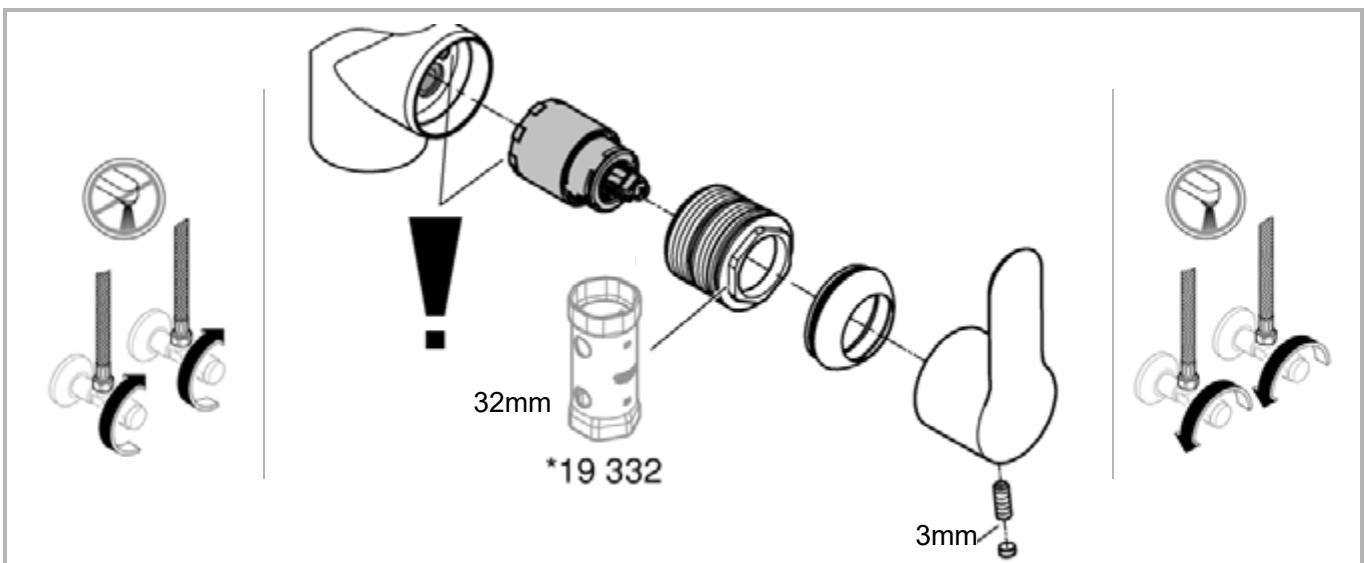

32 661

32 662 (F)

DIN 1988  
DIN EN 806

\*19 332 32mm

1

2

3

Pure Freude an Wasser