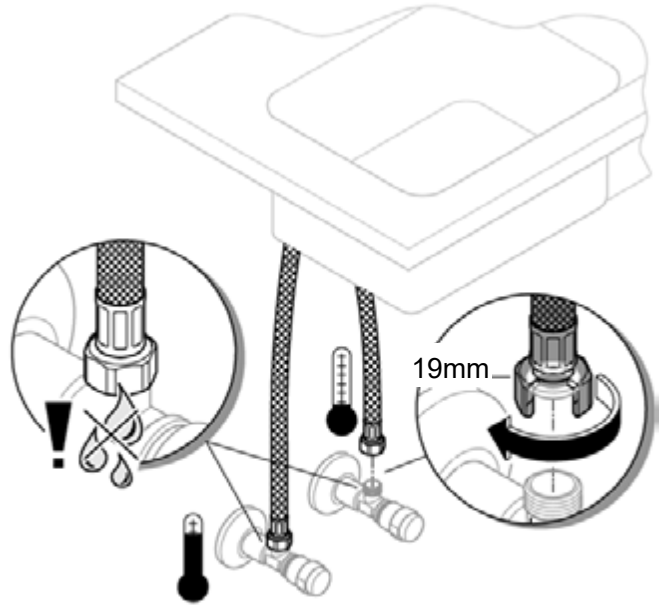

32 661

32 662 (F)

DIN 1988  
DIN EN 806

\*19 332 32mm

1

2

3

Pure Freude an Wasser