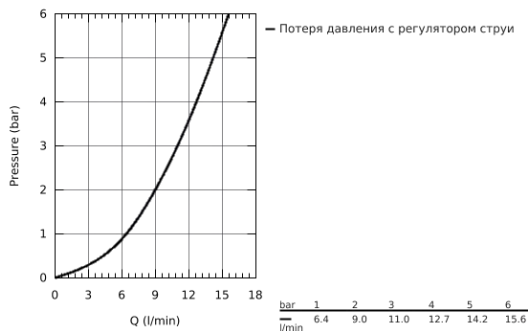

32 321 A02 GROHE MINTA СМЕСИТЕЛЬ ОДНОРЫЧАЖНЫЙ ДЛЯ МОЙКИ, DN 15

ОПИСАНИЕ ПРОДУКТА

- С-образный излив
- монтаж на одно отверстие
- **GROHE StarLight** поверхность
- **GROHE SilkMove** керамический картридж Ø 46 мм
-
- **GROHE EasyDock** Легкое вытягивание и возврат на место выдвижного излив
- выдвижная лейка Dual
-
- переключатель: ламинарный режим струи/душевой режим струи **SpeedClean**
- регулировка расхода воды
- поворотный трубкообразный излив
- радиус поворота 360°
- встроенный обратный клапан
- с защитой от обратного потока
- гибкая подводка
- система быстрого монтажа