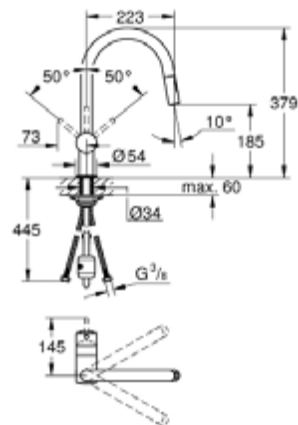

32 321 A02 GROHE MINTA СМЕСИТЕЛЬ ОДНОРЫЧАЖНЫЙ ДЛЯ МОЙКИ, DN 15

ОПИСАНИЕ ПРОДУКТА

- С-образный излив
- монтаж на одно отверстие
- **GROHE StarLight** поверхность
- **GROHE SilkMove** керамический картридж Ø 46 мм
-
- **GROHE EasyDock** Легкое вытягивание и возврат на место выдвижного излив
- выдвижная лейка Dual
-
- переключатель: ламинарный режим струи/душевой режим струи **SpeedClean**
- регулировка расхода воды
- поворотный трубкообразный излив
- радиус поворота 360°
- встроенный обратный клапан
- с защитой от обратного потока
- гибкая подводка
- система быстрого монтажа

32 321 A02 GROHE MINTA СМЕСИТЕЛЬ ОДНОРЫЧАЖНЫЙ ДЛЯ МОЙКИ, DN 15