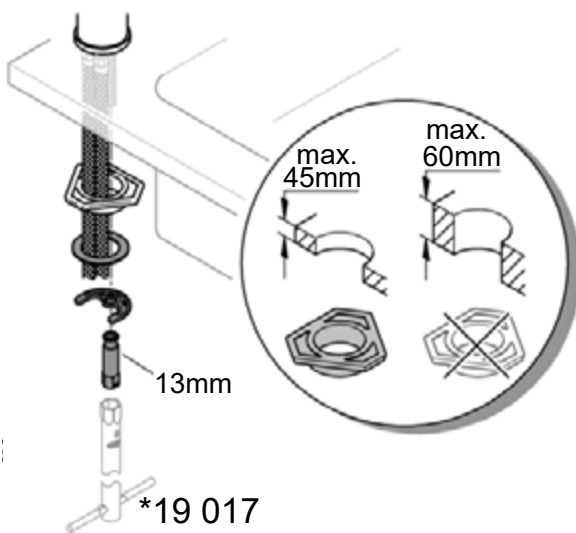

DIN 1988
DIN EN 806

1

2

3

4

Pure Freude an Wasser

GROHE

D