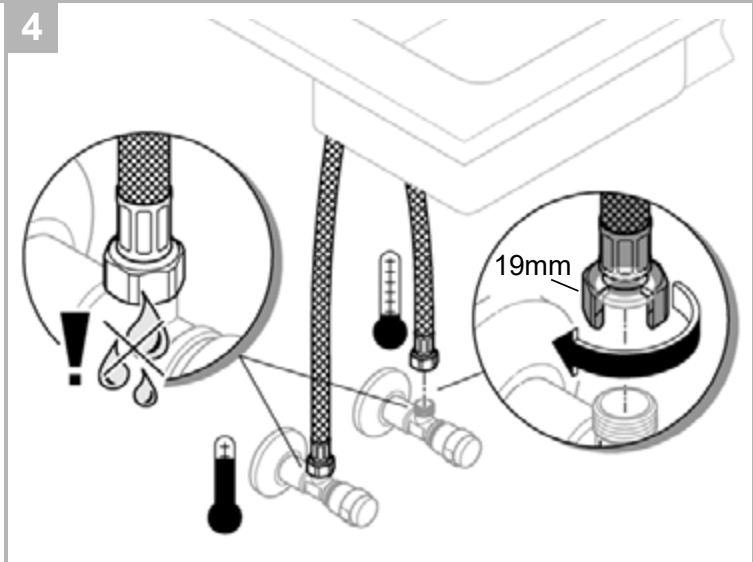

30 269

DIN 1988
DIN EN 806

bar
max. 10
0,5 5 1

°C
max. 70° 60°

13mm
*19 017

Pure Freude an Wasser

GROHE

D