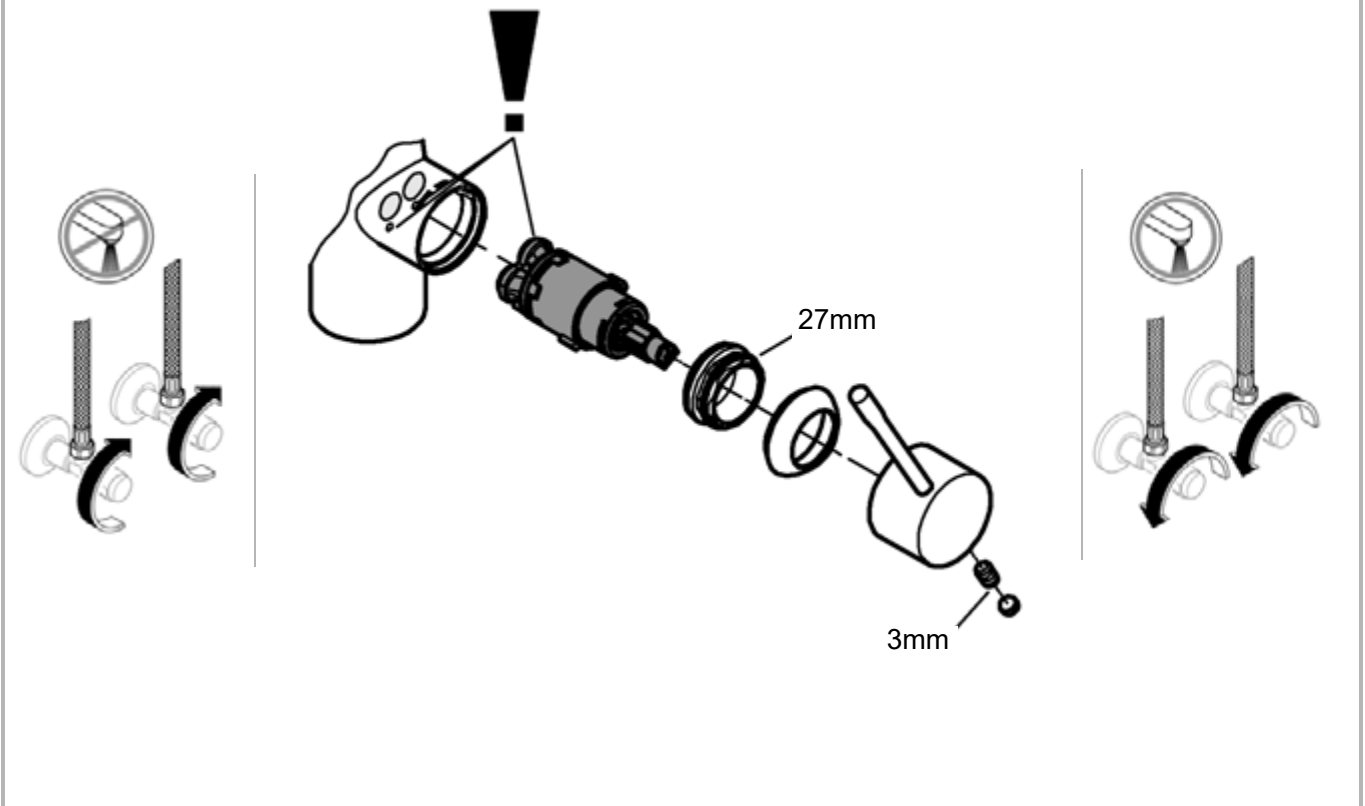

30 269

DIN 1988
DIN EN 806

bar
max. 10
0,5 5 1

°C
max. 70° 60°

13mm
*19 017

Pure Freude an Wasser

GROHE

D