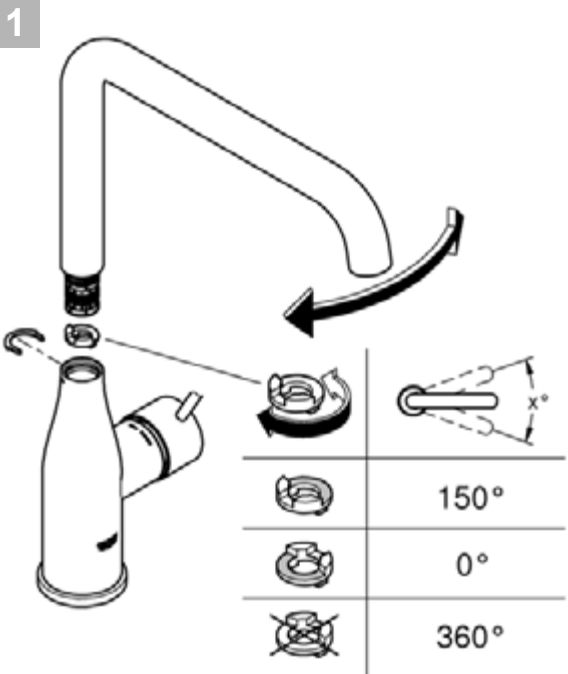

30 269

DIN 1988
DIN EN 806

bar
max. 10
0,5 5 1

°C
max. 70° 60°

13mm
*19 017

Pure Freude an Wasser

GROHE

D