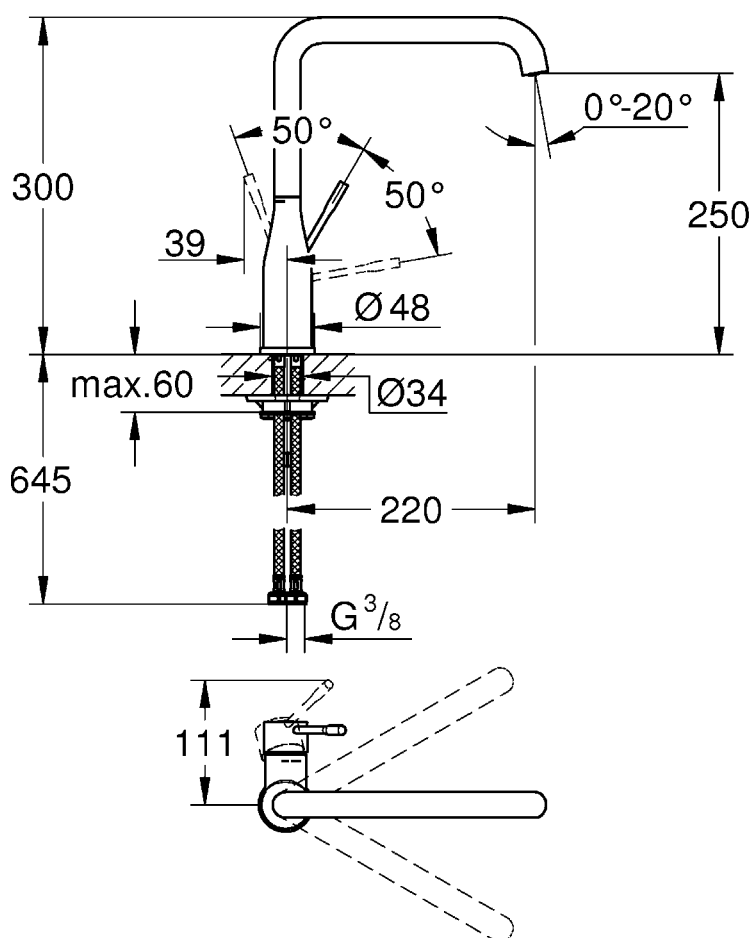

30 269

DIN 1988
DIN EN 806

bar
max. 10
0,5 5 1

°C
max. 70° 60°

13mm
*19 017

Pure Freude an Wasser

GROHE

D