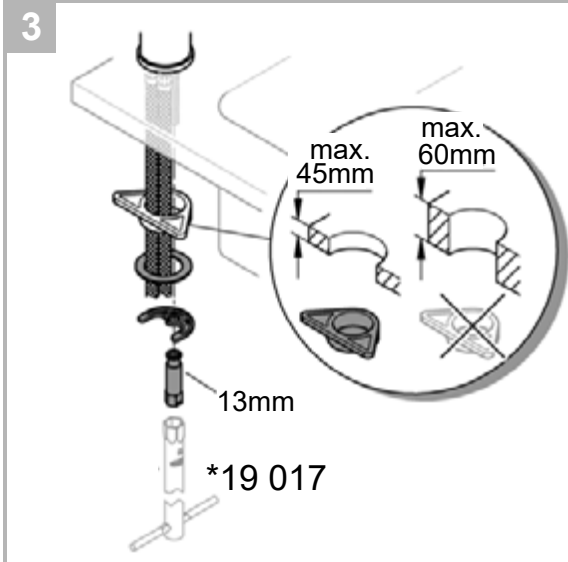

30 269

DIN 1988
DIN EN 806

bar
max. 10
0,5 5 1

°C
max. 70° 60°

13mm
*19 017

Pure Freude an Wasser

GROHE

D