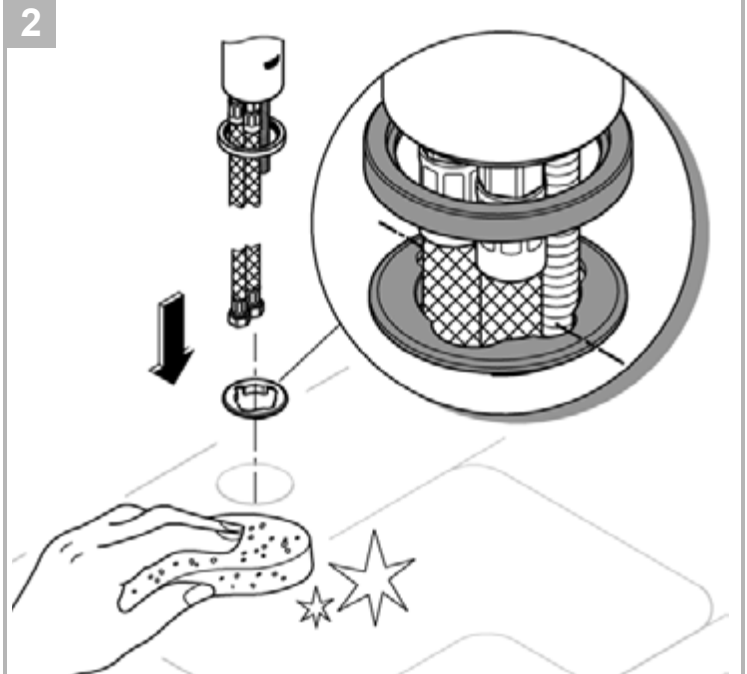

30 269

DIN 1988
DIN EN 806

bar
max. 10
0,5 5 1

°C
max. 70° 60°

13mm
*19 017

Pure Freude an Wasser

GROHE

D