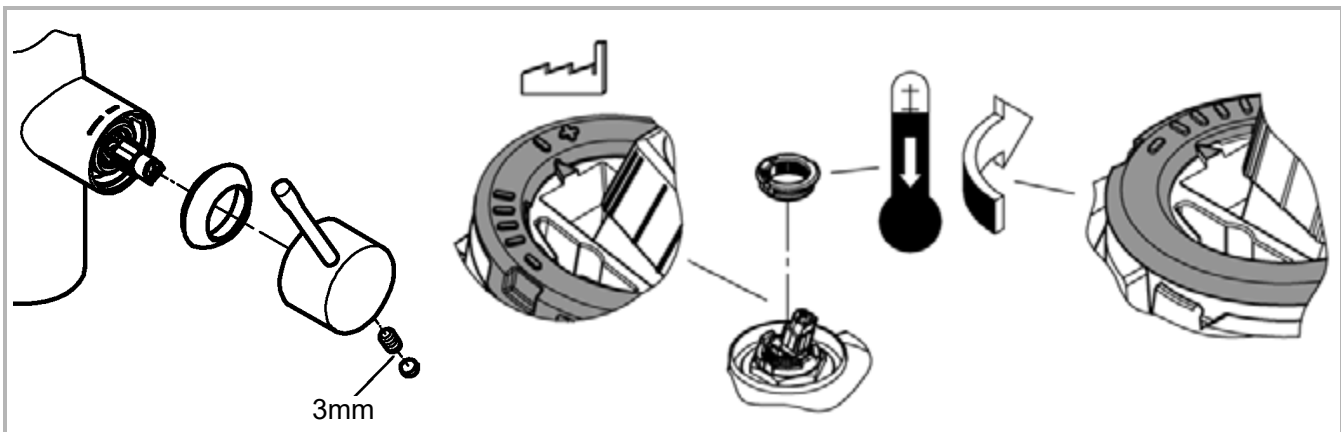

30 269

DIN 1988
DIN EN 806

bar
max. 10
0,5 5 1

°C
max. 70° 60°

13mm
*19 017

Pure Freude an Wasser

GROHE

D