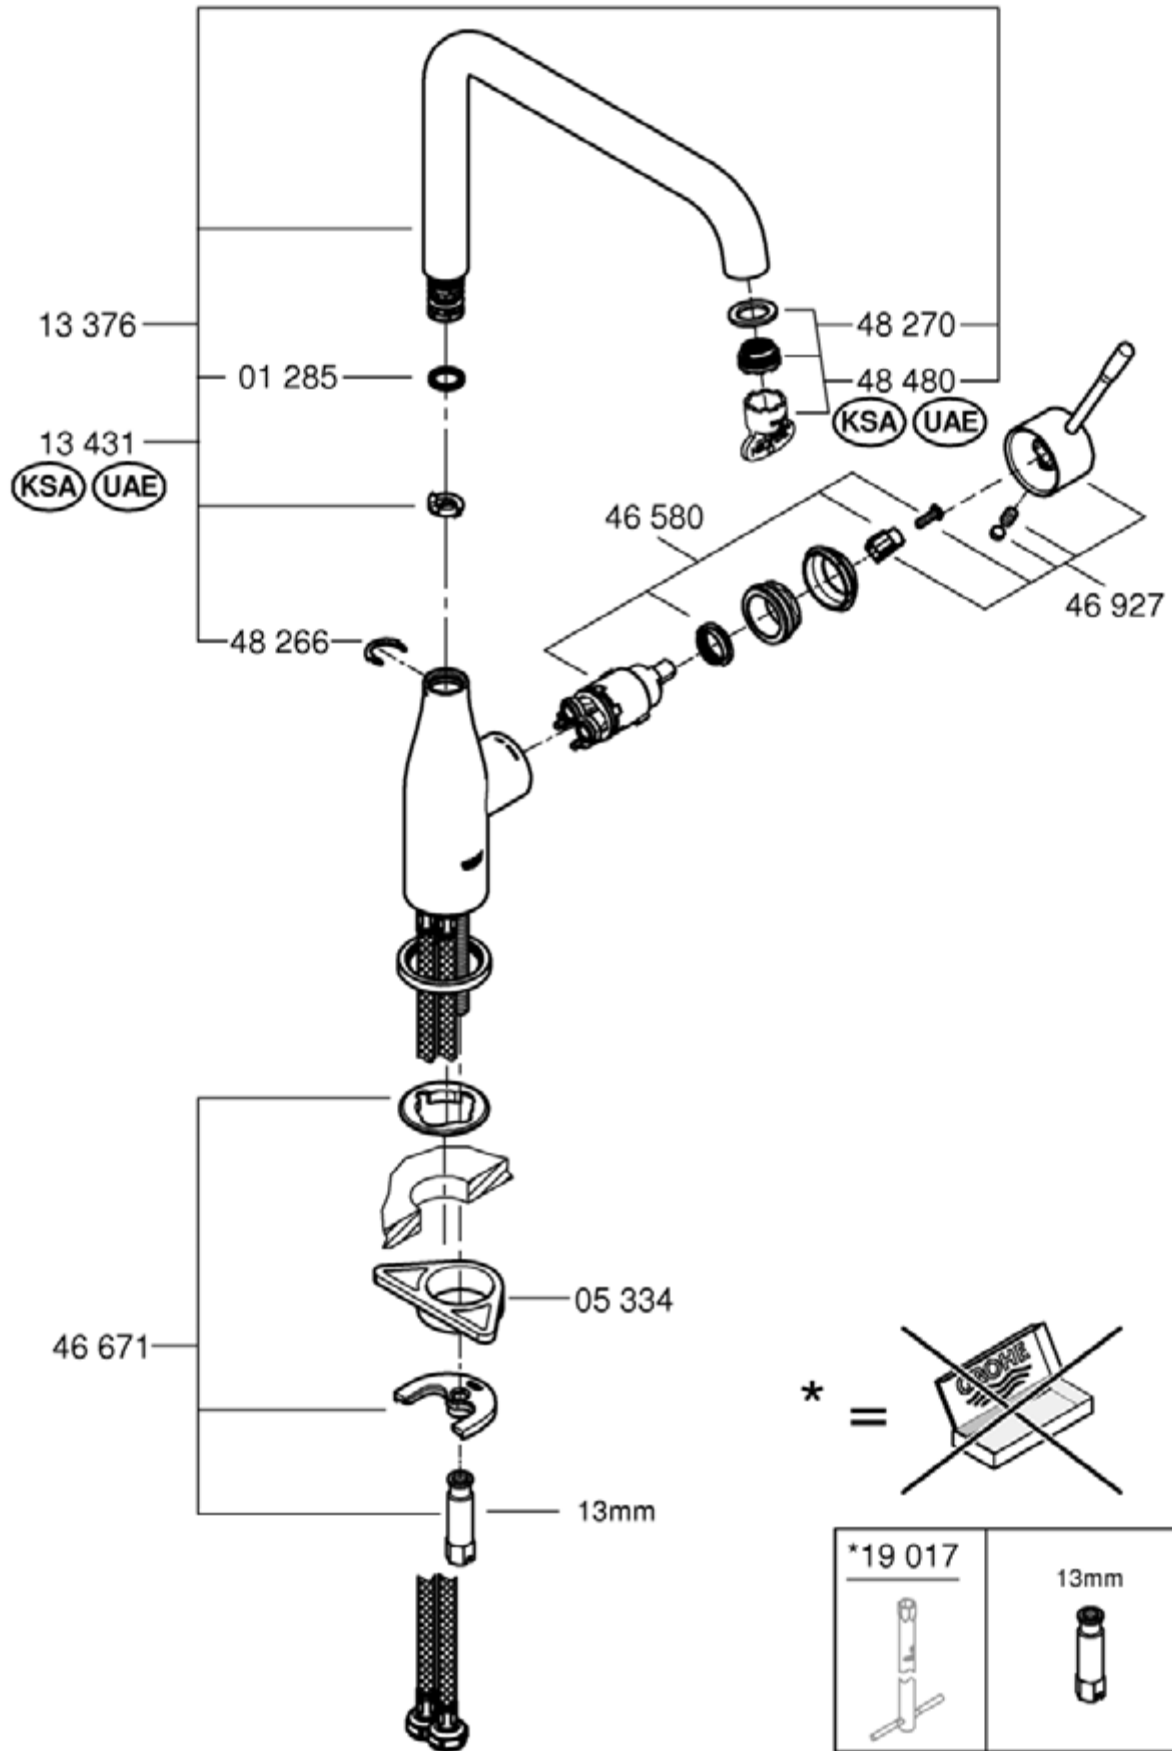

30 269

DIN 1988
DIN EN 806

bar
max. 10
0,5 5 1

°C
max. 70° 60°

13mm
*19 017

Pure Freude an Wasser

GROHE

D