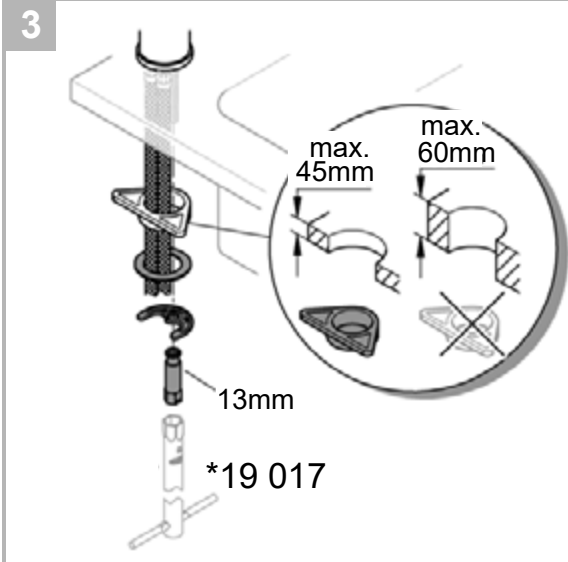

DIN 1988
DIN EN 806

bar
max. 10
0,5 5 1

°C
max. 70° 60°

13mm
*19 017

Pure Freude an Wasser

GROHE

D
☎ +49 571 3989 333
helpline@grohe.de

A
☎ +43 1 68060
info-at@grohe.com