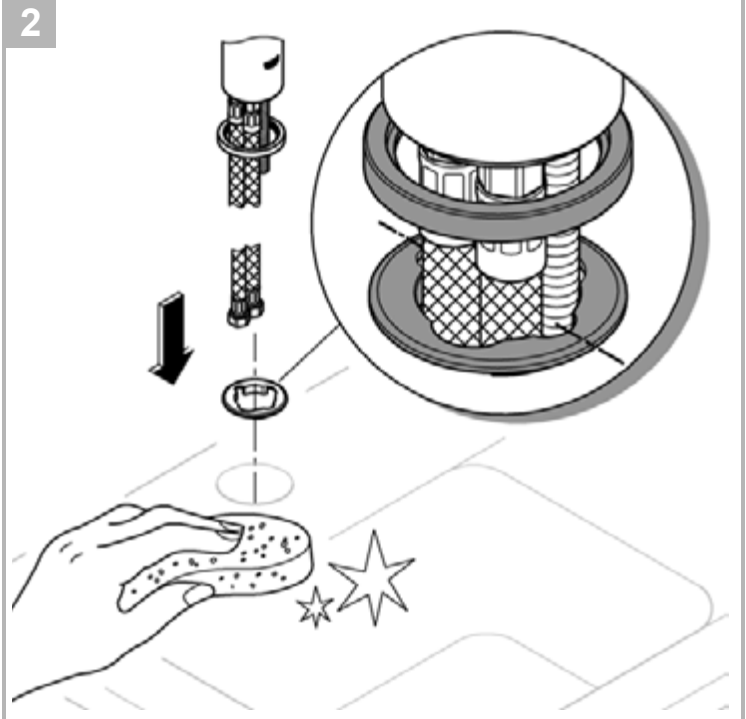

DIN 1988
DIN EN 806

bar
max. 10
0,5 5 1

°C
max. 70° 60°

13mm
*19 017

Pure Freude an Wasser

GROHE

D
☎ +49 571 3989 333
helpline@grohe.de

A
☎ +43 1 68060
info-at@grohe.com