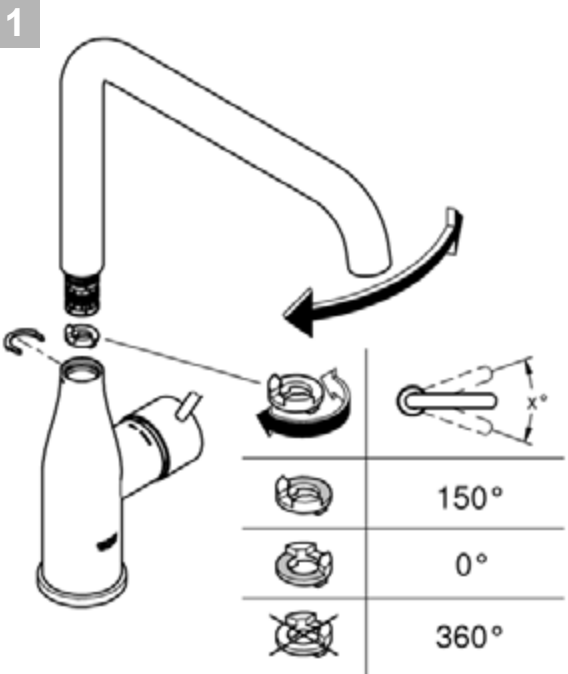

DIN 1988
DIN EN 806

bar
max. 10
0,5 5 1

°C
max. 70° 60°

13mm
*19 017

Pure Freude an Wasser

GROHE

D
☎ +49 571 3989 333
helpline@grohe.de

A
☎ +43 1 68060
info-at@grohe.com