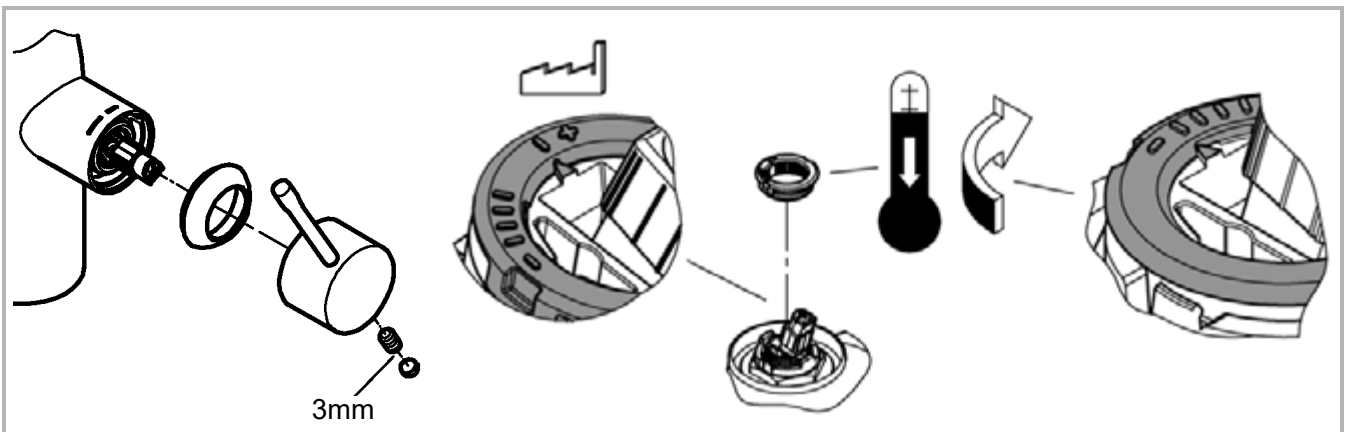

DIN 1988
DIN EN 806

bar
max. 10
0,5 5 1

°C
max. 70° 60°

13mm
*19 017

Pure Freude an Wasser

GROHE

D
☎ +49 571 3989 333
helpline@grohe.de

A
☎ +43 1 68060
info-at@grohe.com