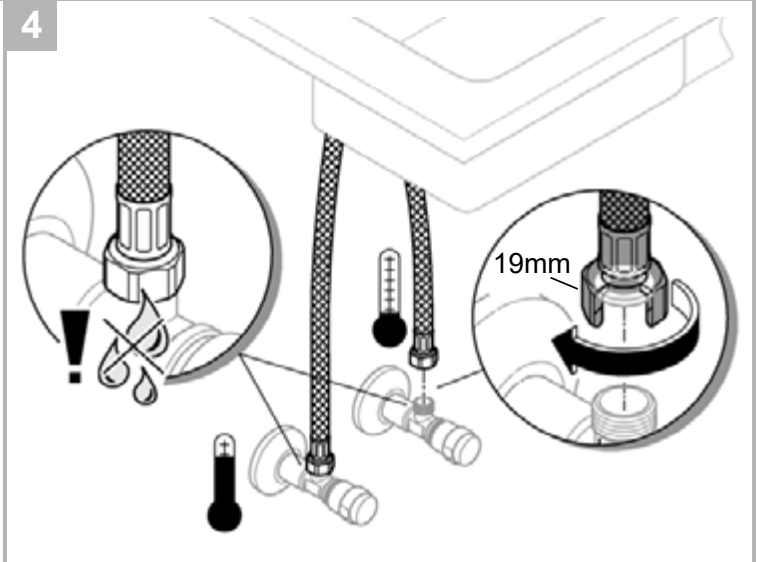

DIN 1988
DIN EN 806

bar
max. 10
0,5 5 1

°C
max. 70° 60°

13mm
*19 017

Pure Freude an Wasser

GROHE

D
☎ +49 571 3989 333
helpline@grohe.de

A
☎ +43 1 68060
info-at@grohe.com