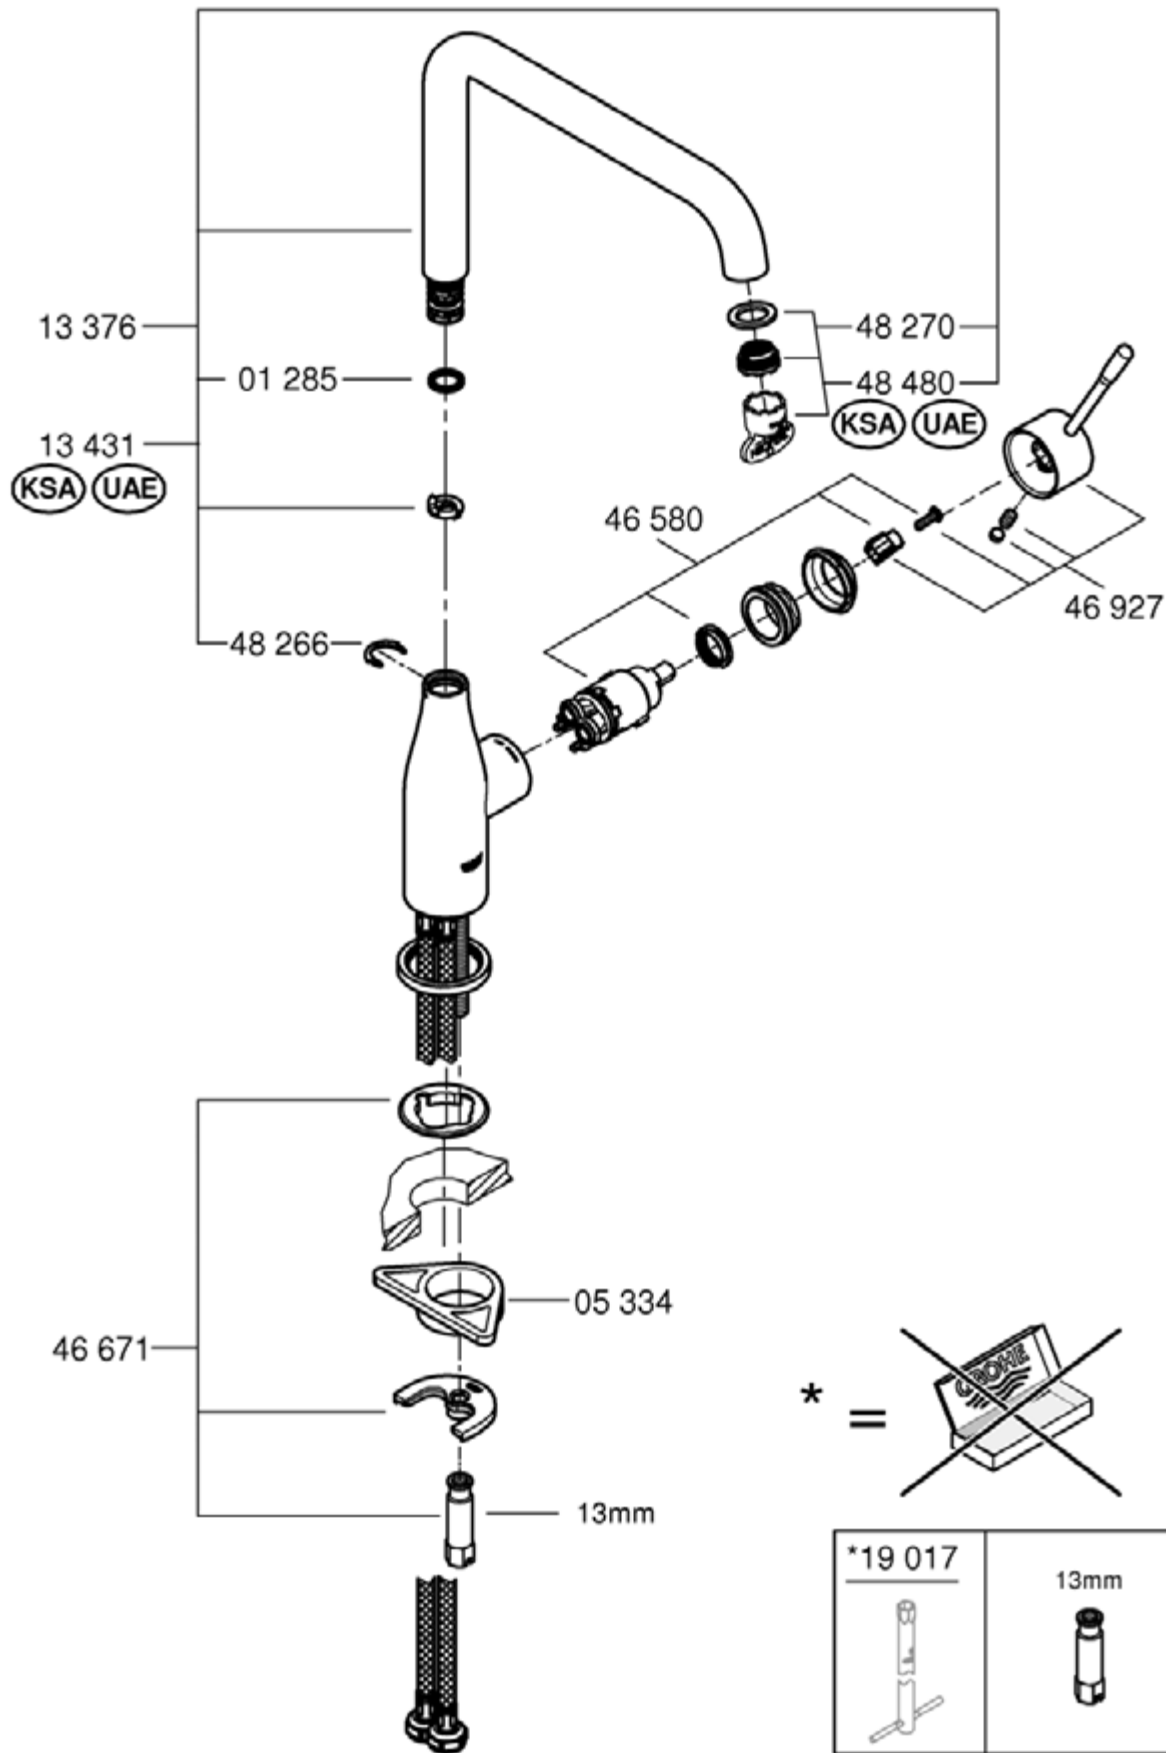

DIN 1988
DIN EN 806

bar
max. 10
0,5 5 1

°C
max. 70° 60°

13mm
*19 017

Pure Freude an Wasser

GROHE

D
☎ +49 571 3989 333
helpline@grohe.de

A
☎ +43 1 68060
info-at@grohe.com