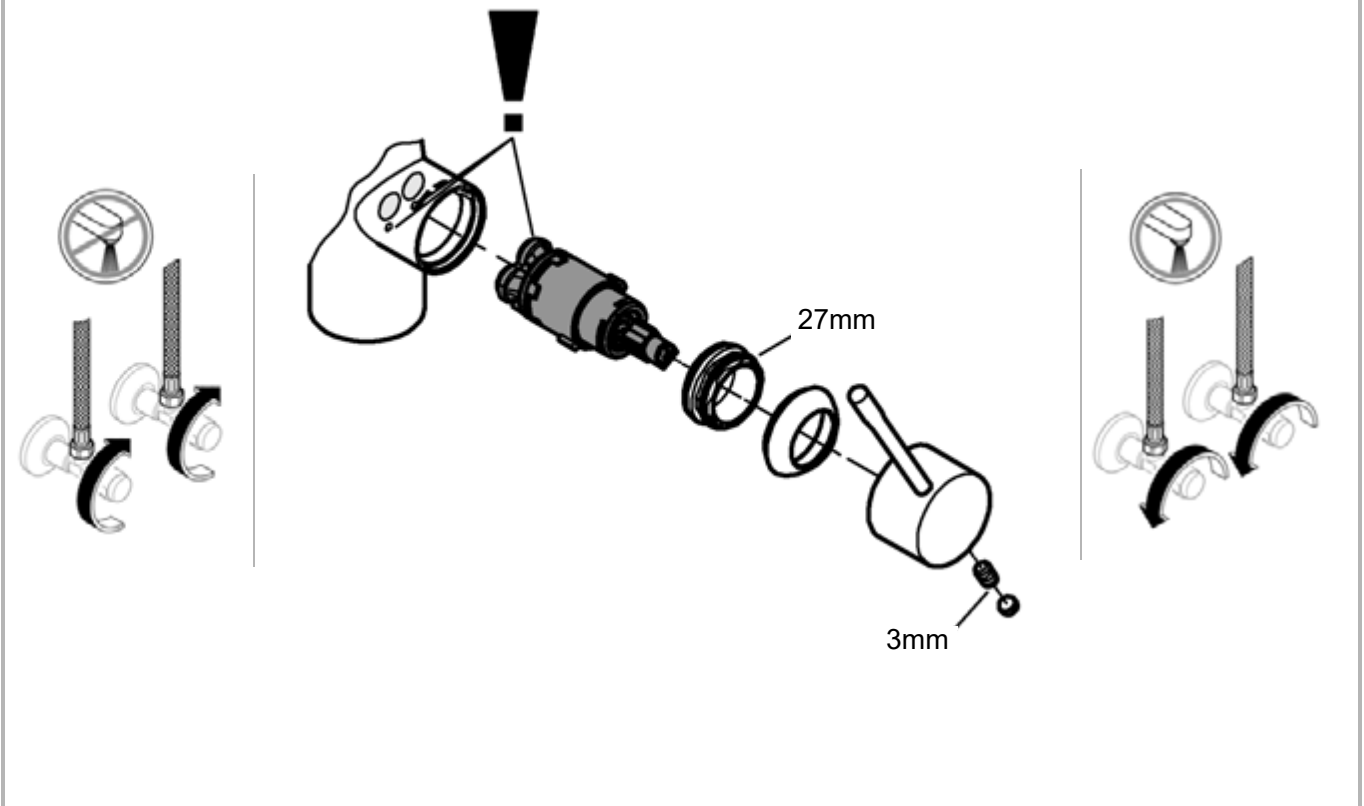

DIN 1988
DIN EN 806

bar
max. 10
0,5 5 1

°C
max. 70° 60°

13mm
*19 017

Pure Freude an Wasser

GROHE

D
☎ +49 571 3989 333
helpline@grohe.de

A
☎ +43 1 68060
info-at@grohe.com