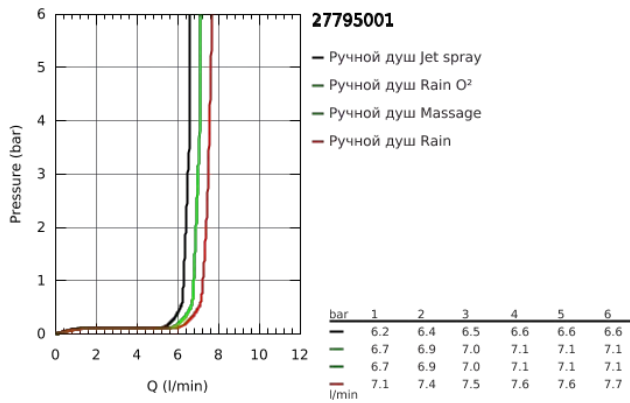

27 795 001 NEW TEMPESTA 100 ДУШЕВОЙ ГАРНИТУР, 4 ВИДА СТРУЙ