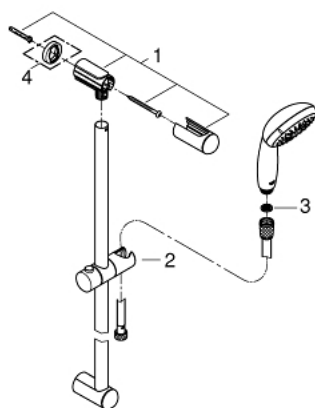

### ОПИСАНИЕ ПРОДУКТА

- включает в себя:
- ручной душ (28 578)
- душевая штанга, 600 мм (27 523)
- душевой шланг Relaxaflex 1750 мм 1/2" x 1/2" (28 154)
- **GROHE DreamSpray** превосходный поток воды
- **GROHE StarLight** хромированное покрытие поверхности
- система **SpeedClean** против известковых отложений
- **внутренний охлаждающий канал** для продолжительного срока службы
- **ShockProof** силиконовое кольцо, предотвращающее повреждение поверхности при падении ручного душа
- может использоваться с проточным водонагревателем

## 27 795 001 NEW TEMPESTA 100 ДУШЕВОЙ ГАРНИТУР, 4 ВИДА СТРУЙ

### ЗАПАСНЫЕ ЧАСТИ

- 1: Держатель душевой штанги (Order-nr. 48098000)
- 2: Скользящий элемент (Order-nr. 48099000)
- 3: Сетка (Order-nr. 0700200M)
- 4: Шайба выравнивания (Order-nr. 48051000)\*

\* Optional accessories