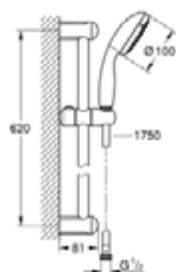

## 27 795 001 NEW TEMPESTA 100 ДУШЕВОЙ ГАРНИТУР, 4 ВИДА СТРУЙ

### ОПИСАНИЕ ПРОДУКТА

- включает в себя:
- ручной душ (28 578)
- душевая штанга, 600 мм (27 523)
- душевой шланг Relaxaflex 1750 мм 1/2" x 1/2" (28 154)
- **GROHE DreamSpray** превосходный поток воды
- **GROHE StarLight** хромированное покрытие поверхности
- система **SpeedClean** против известковых отложений
- **внутренний охлаждающий канал** для продолжительного срока службы
- **ShockProof** силиконовое кольцо, предотвращающее повреждение поверхности при падении ручного душа
- может использоваться с проточным водонагревателем

### ЗАПАСНЫЕ ЧАСТИ

- 1: Держатель душевой штанги (Order-nr. 48098000)
- 2: Скользящий элемент (Order-nr. 48099000)
- 3: Сетка (Order-nr. 0700200M)
- 4: Шайба выравнивания (Order-nr. 48051000)\*

\* Optional accessories