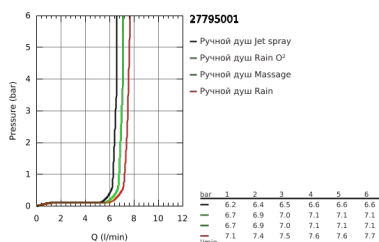

### ОПИСАНИЕ ПРОДУКТА

- включает в себя:
- ручной душ (28 578)
- душевая штанга, 600 мм (27 523)
- душевой шланг Relaxaflex 1750 мм 1/2" x 1/2" (28 154)
- **GROHE DreamSpray** превосходный поток воды
- **GROHE StarLight** хромированное покрытие поверхности
- система **SpeedClean** против известковых отложений
- **внутренний охлаждающий канал** для продолжительного срока службы
- **ShockProof** силиконовое кольцо, предотвращающее повреждение поверхности при падении ручного душа
- может использоваться с проточным водонагревателем