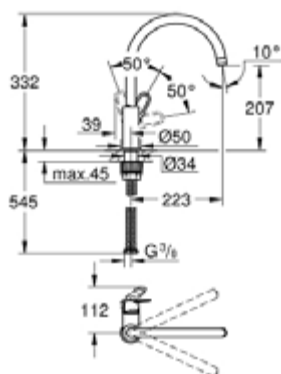

## 31 538 001 СМЕСИТЕЛЬ ОДНОРЫЧАЖНЫЙ ДЛЯ МОЙКИ, DN 15

### ОПИСАНИЕ ПРОДУКТА

- высокий излив
- монтаж на одно отверстие
- **GROHE StarLight** хромированная поверхность
- **GROHE Longlife** керамический картридж **28 мм**
- 
- **GROHE Zero** Раздельные пути подачи воды - не содержит никеля и свинца
- излив с аэратором
- поворотный трубкообразный излив
- радиус поворота 360°
- гибкая подводка
- **GROHE FastFixation Plus** - сверхбыстрая и простая установка - не требуется никаких инструментов
- для установки на столешницу толщиной от 60 мм необходим крепеж 48 384 000 (приобретается отдельно)