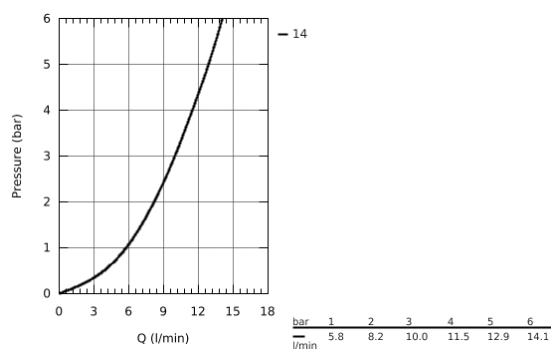

### ОПИСАНИЕ ПРОДУКТА

- высокий излив
- монтаж на одно отверстие
- **GROHE StarLight** хромированная поверхность
- **GROHE Longlife** керамический картридж **28 мм**
- 
- **GROHE Zero** Раздельные пути подачи воды - не содержит никеля и свинца
- излив с аэратором
- поворотный трубкообразный излив
- радиус поворота 360°
- гибкая подводка
- **GROHE FastFixation Plus** - сверхбыстрая и простая установка - не требуется никаких инструментов
- для установки на столешницу толщиной от 60 мм необходим крепеж 48 384 000 (приобретается отдельно)