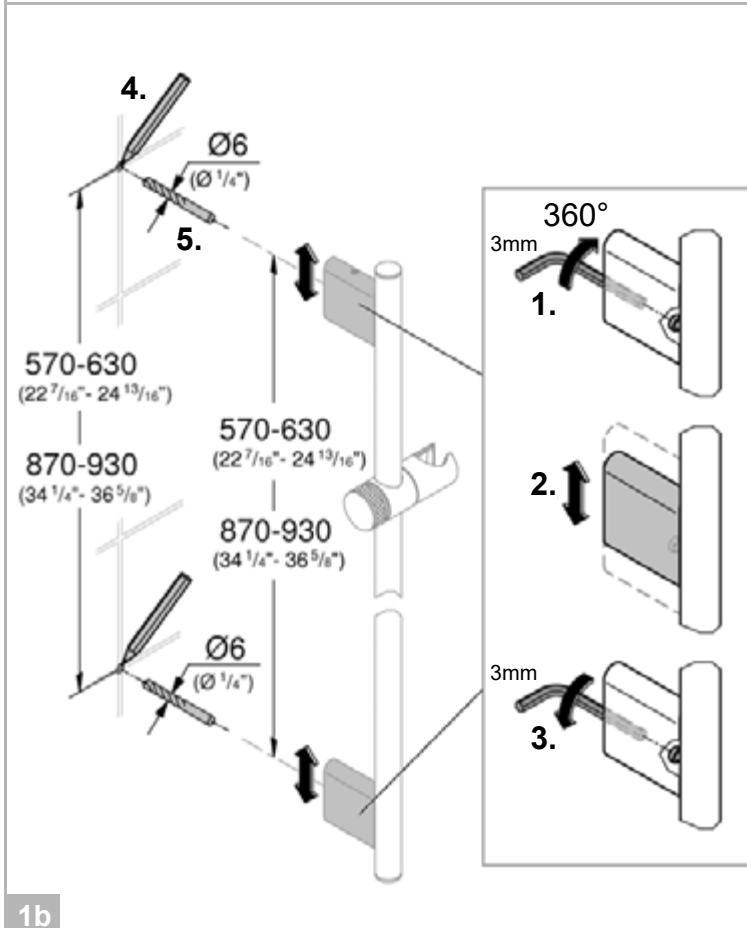

Pure Freude  
an Wasser

**GROHE**

DIN  
1988

DIN EN  
806

1a

1b

2

1

2

3

1

2