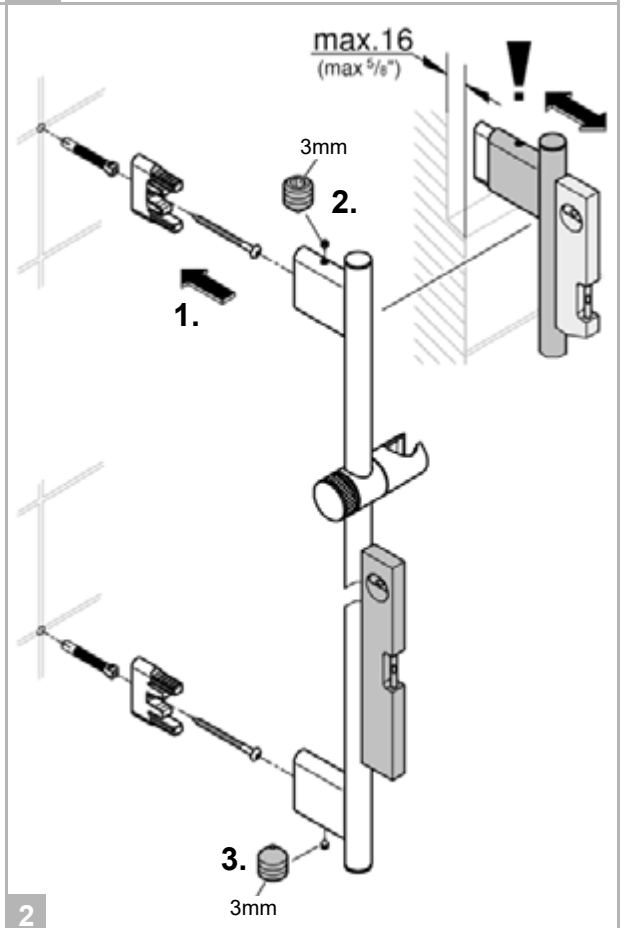

Pure Freude  
an Wasser

**GROHE**

DIN  
1988

DIN EN  
806

1a

1b

2

1