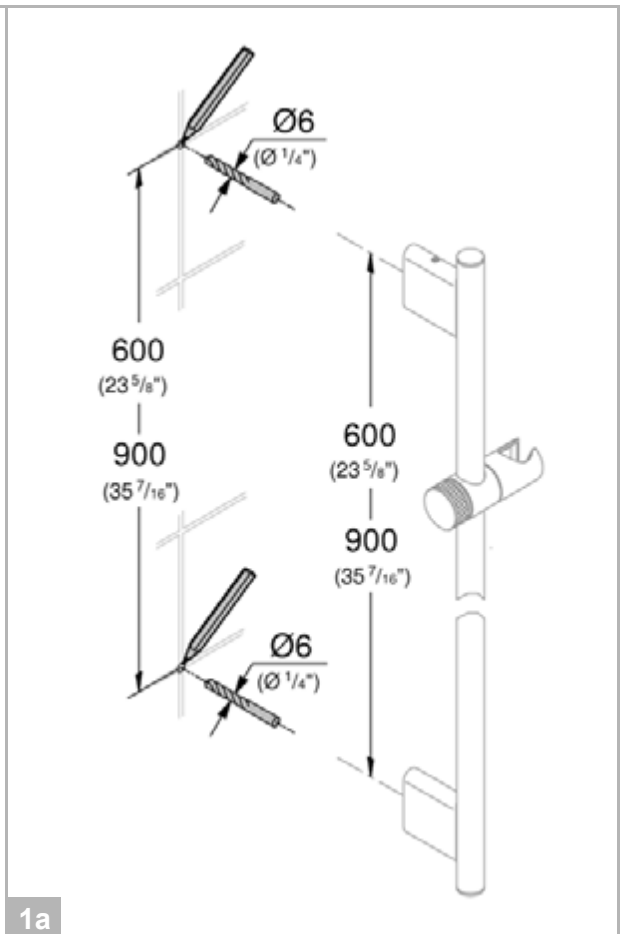

Pure Freude  
an Wasser

**GROHE**

DIN  
1988

DIN EN  
806

1a

1b

2

1

2

3

1

2